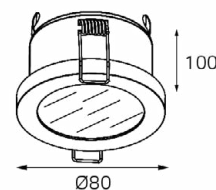

GU10 220V LED 1X9W

IP54

Врезное отверстие:
Ø68 мм, глубина 100 мм

Цвет: черный корпус,
матовое стекло