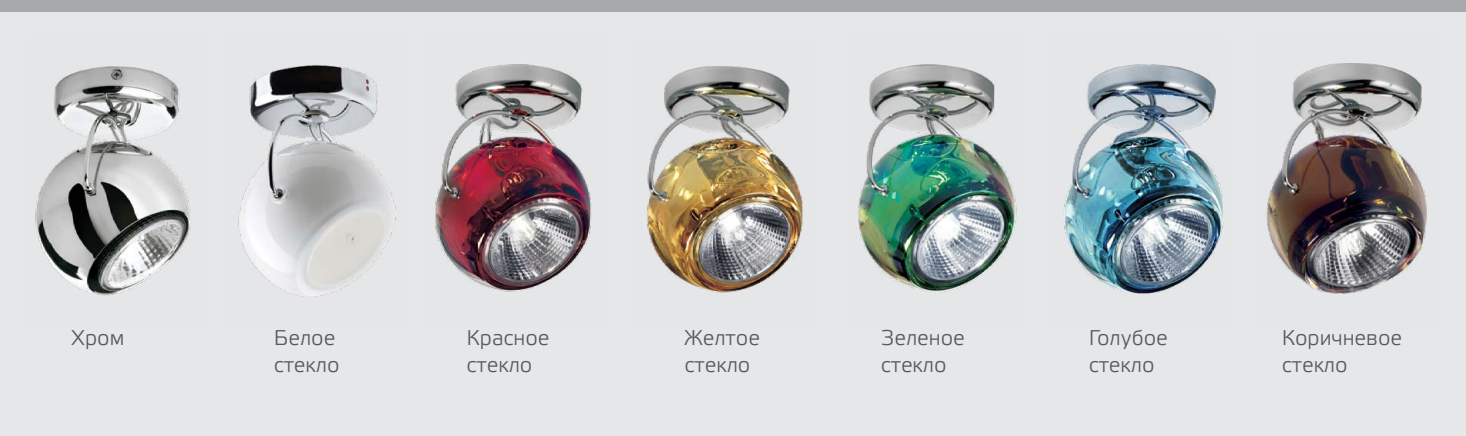

Хром

Белое
стекло

Красное
стекло

Желтое
стекло

Зеленое
стекло

Голубое
стекло

Коричневое
стекло