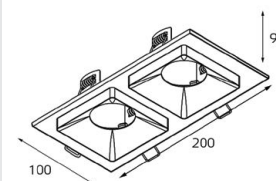

HAN SOLO пример комплектации

GU10 220V LED 2X9W
IP20

Врезное отверстие:
2xØ65 мм, глубина 90 мм

Комплектация:
HAN SOLO black - 2 шт.
+ SP 02 gold