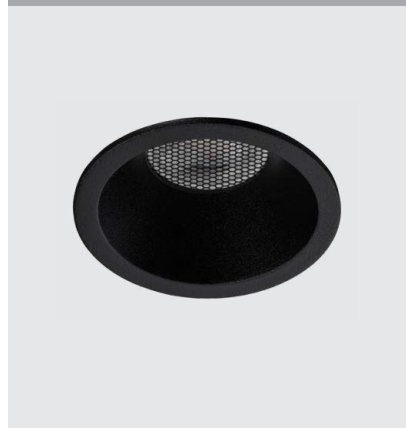

gold

GU10 220V LED 1X9W
IP20

Врезное отверстие:
Ø67 мм, глубина 90 мм

Цвет: белый, черный,
золото

SP 01 рамка одинарная

Цвет: белый, черный,
золото

white

black

M01-1010 BLACK

GU10 220V LED 1X9W
IP20
Врезное отверстие:
Ø72 мм, глубина 90 мм
Цвет: черный

M01-1015 WHITE

GU10 220V LED 1X9W
IP20
Врезное отверстие:
Ø72 мм, глубина 45 мм
Цвет: белый

M01-1016 BLACK

GU10 220V LED 1X9W
IP20
Врезное отверстие:
Ø72 мм, глубина 45 мм
Цвет: черный

M01-1009 пример комплектации

GU10 220V LED 1X9W
IP20
Врезное отверстие:
Ø72 мм, глубина 90 мм
Комплектация:
M01-1009 white
+ honeycomb

M01-1010 пример комплектации

GU10 220V LED 1X9W
IP20
Врезное отверстие:
Ø72 мм, глубина 90 мм
Комплектация:
M01-1010 black
+ honeycomb