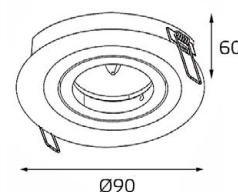

GU5.3 220V LED 1X9W
IP20
Врезное отверстие:
Ø82 мм, глубина 60 мм
Цвет: белый

GU5.3 220V LED 1X9W
IP20
Врезное отверстие:
Ø82 мм, глубина 60 мм
Цвет: черный

GU10 220V LED 1X9W
IP20
Врезное отверстие:
Ø95 мм, глубина 110 мм
Цвет: белый

GU5.3 220V LED 1X9W
IP20
Врезное отверстие:
Ø82 мм, глубина 60 мм
Цвет: алюминий

GU10 220V LED 1X9W
IP20
Врезное отверстие:
Ø85 мм, глубина 95 мм
Цвет: белый

GU10 220V LED 1X9W
IP54
Врезное отверстие:
Ø65 мм, глубина 80 мм
Цвет: белый корпус,
матовое стекло