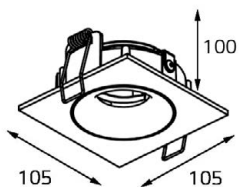

GU10 220V LED 1X9W
IP20
Врезное отверстие:
Ø98 мм, глубина 100 мм
Комплектация:
DE 201 black
+ honeycomb

DE 202 пример комплектации