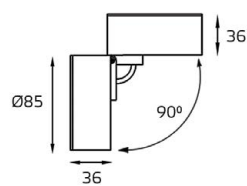

LED модуль 220V 1x18W
3000K 1260 lm 120°
IP20
Цвет: белый корпус,
матовый рассеиватель
Дополнительно:
DIM драйвер

LED модуль 220V 1x18W
3000K 1260 lm 120°
IP20
Цвет: черный корпус,
матовый рассеиватель
Дополнительно:
DIM драйвер

LED модуль 220V 1x12W
3000K 960 lm 120°
IP20
Цвет: белый корпус,
матовый рассеиватель

LED модуль 220V 1x12W
3000K 960 lm 120°
IP20
Цвет: черный корпус,
матовый рассеиватель

LED модуль 220V 2x12W
3000K 2x960 lm 120°
IP20
Цвет: белый корпус,
матовый рассеиватель

LED модуль 220V 2x12W
3000K 2x960 lm 120°
IP20
Цвет: черный корпус,
матовый рассеиватель