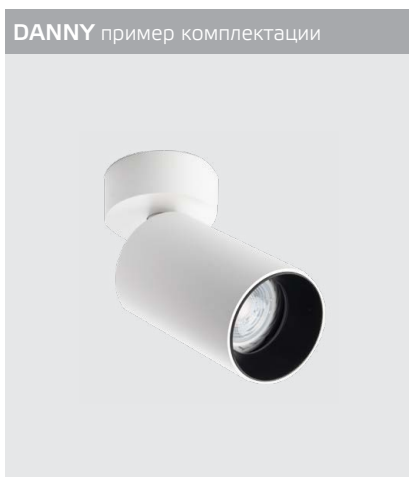

GU10 220V LED 1X9W
IP20
Комплектация:
DANNY white
+ Ring Danny black