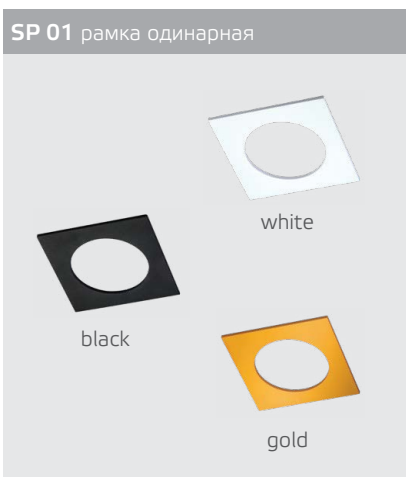

светодиодные
лампы

GU10 220V LED 1X9W
IP20
Врезное отверстие:
Ø65 мм, глубина 90 мм
Цвет: белый

GU10 220V LED 1X9W
IP20
Врезное отверстие:
Ø65 мм, глубина 90 мм
Цвет: черный

Цвет: белый, черный,
золото

Цвет: белый, черный,
золото