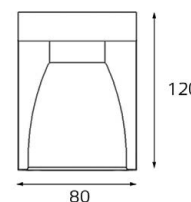

Цвет: хром,
стекло с орнаментом

MRC0821S-1 BLACK

GU10 220V LED 1X9W
IP20

Цвет: хром,
черное стекло

D69 E0100

G9 220V 1x75W
IP20

Цвет: хром,
стекло с орнаментом

D57 G1300