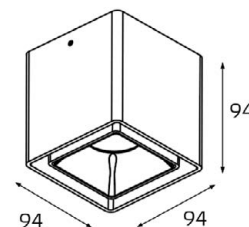

GU10 220V LED 1X9W
IP20

Комплектация:
Fashion FX1 white
+ Fashion FXR white

FASHION FX1 пример комплектации

GU10 220V LED 1X9W
IP20

Комплектация:
Fashion FX1 black
+ Fashion FXR black

FASHION FX1 пример комплектации