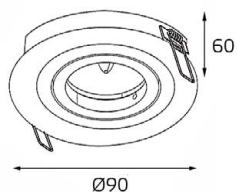

GU5.3 220V LED 1X9W
IP20
Врезное отверстие:
Ø82 мм, глубина 60 мм
Цвет: белый

GU5.3 220V LED 1X9W
IP20
Врезное отверстие:
Ø82 мм, глубина 60 мм
Цвет: черный

GU10 220V LED 1X9W
IP20
Врезное отверстие:
Ø95 мм, глубина 110 мм
Цвет: белый

GU5.3 220V LED 1X9W
IP20
Врезное отверстие:
Ø82 мм, глубина 60 мм
Цвет: алюминий

GU10 220V LED 1X9W
IP20
Врезное отверстие:
Ø85 мм, глубина 95 мм
Цвет: белый

GU10 220V LED 1X9W
IP54
Врезное отверстие:
Ø65 мм, глубина 80 мм
Цвет: белый корпус,
матовое стекло