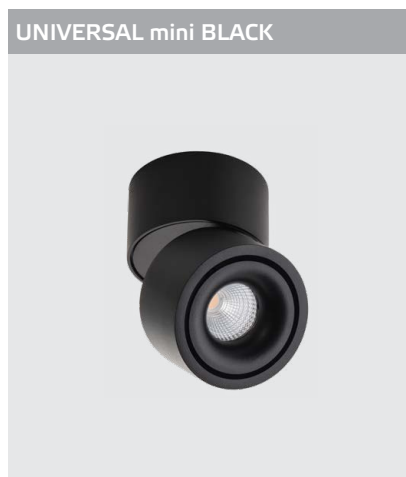

LED модуль 220V 1x9.3W
3000K 720 lm 34°
IP20
Цвет: черный