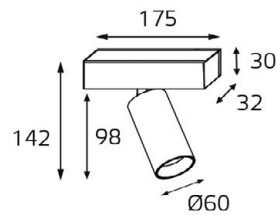

GU10 220V LED 1X9W
IP20
Комплектация:
DANNY E1 black
+ Ring Danny white