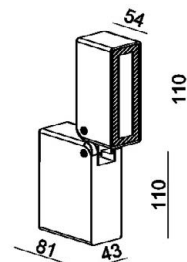

GEMINI BLACK
LED модуль 220V 5x2.1W
3000K 755 lm 46°
IP65
Цвет: черный