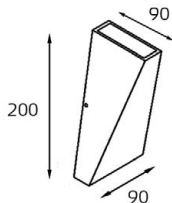

LED модуль 220V 2x3W
3000K 660 lm 15°/120°
IP54
Цвет: черный