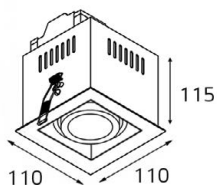

Схема возможных соединений для любых светильников из коллекции QANA

Схема возможных соединений для светильников DY 1681

107311 WHITE

GU10 220V LED 1X9W
IP20
Врезное отверстие:
92x92 мм, глубина 115 мм
Цвет: белый