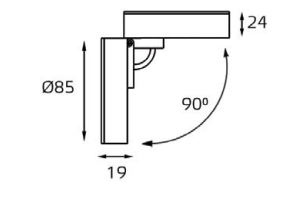

LED модуль 220V 1x25W
3000K 2000 lm 36°
IP20
Цвет: белый с черным
Дополнительно:
DIM драйвер

LED модуль 220V 1x25W
3000K 2000 lm 36°
IP20
Цвет: черный
Дополнительно:
DIM драйвер

LED модуль 220V 1x12W
3000K 960 lm 36°
IP20
Цвет: белый с черным

LED модуль 220V 1x12W
3000K 960lm 36°
IP20
Цвет: черный

LED модуль 220V 1x12W
3000K 960 lm 36°
IP20 **DIM**
Цвет: белый с черным

LED модуль 220V 1x12W
3000K 960 lm 36°
IP20 **DIM**
Цвет: черный

LED модуль 220V 1x7W
3000K 560 lm 36°
IP20
Цвет: белый

LED модуль 220V 1x7W
3000K 560lm 36°
IP20
Цвет: черный