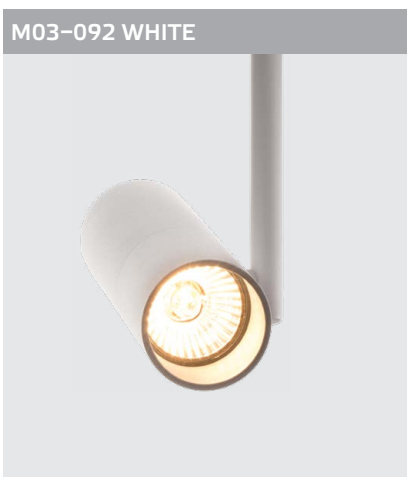

M03-092 WHITE
GU10 220V LED 1X9W
IP20
Цвет: белый
Совместимость:
однофазный трек