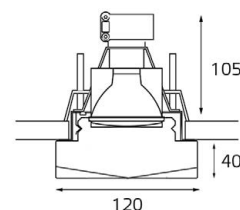

D27 F1700

GU10 220V LED 1X9W
IP20
Врезное отверстие:
Ø100 мм, глубина 105 мм
Цвет: прозрачное стекло

D27 F2800

GU10 220V LED 1X9W
IP20
Врезное отверстие:
Ø100 мм, глубина 105 мм
Цвет: прозрачное стекло

D27 F0700/ D27 F0701