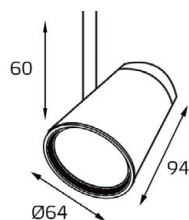

GU10 220V LED 2X9W
IP20

Цвет: черный
Совместимость:
однофазный трек

8129 WHITE

GU10 220V LED 1X9W
IP20

Цвет: белый с черным
Совместимость:
однофазный трек

8129 BLACK

GU10 220V LED 1X9W
IP20

Цвет: черный
Совместимость:
однофазный трек