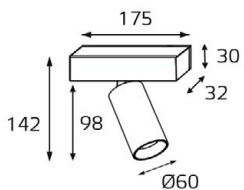

DANNY E1 WHITE
GU10 220V LED 1X9W
IP20
Цвет: белый