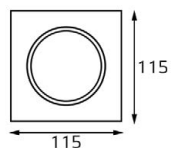

IT02-QRS2 рамка двойная
Цвет: белый, черный