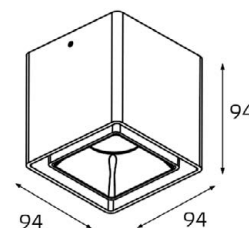

GU10 220V LED 1X9W
IP20

Комплектация:
Fashion FX1 white
+ Fashion FXR black

FASHION FX1 пример комплектации

GU10 220V LED 1X9W
IP20

Комплектация:
Fashion FX1 black
+ Fashion FXR white

FASHION FX1 пример комплектации