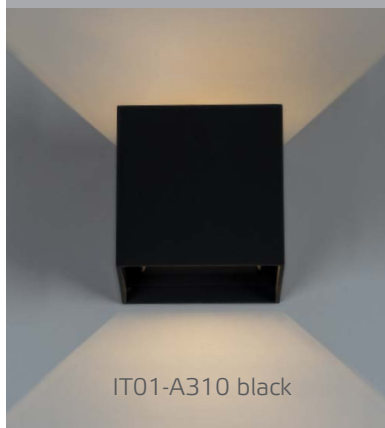

LED модуль 220V 1x6W
3000K 660 lm
регулируемый угол 0°-120°
IP54

Цвет: белый, черный,
темно-серый