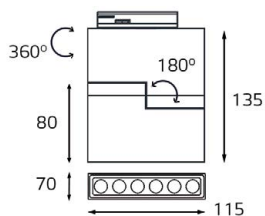

Комплектация:
TR 3006 black
+ Ring for 10W gold

арт. Ring for 10W gold

арт. Ring for 15W gold

M03-043 WHITE
LED модуль 220V 1x12W
3000K 960 lm 25°
IP20
Цвет: белый
Совместимость:
однофазный трек

M03-043 BLACK