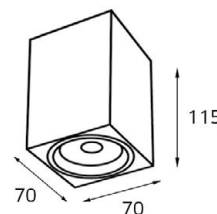

GU10 220V LED 1X9W
IP20
Цвет: черный