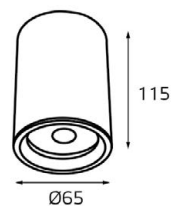

Цвет: матовое золото

M03-046/230 примеры комплектации

GU10 220V LED 1X9W
IP20

Комплектация:
M03-046/230 gold
+ M03-046 ring black

M02-65115 WHITE

GU10 220V LED 1X9W
IP20

Цвет: белый

M02-65115 BLACK