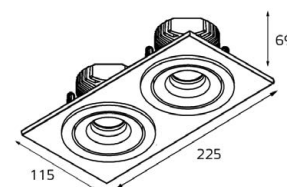

LED модуль 220V 2x12W
3000K 2x755 lm 60°

IP20

Врезное отверстие:
2xØ85 мм, глубина 69 мм

Комплектация:
IT02-008 white - 2 шт.
+ IT02-QRS2 white

IT02-008 пример комплектации