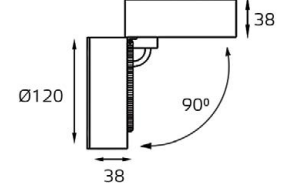

LED модуль 220V 1x25W
3000K 2000 lm 36°
IP20
Цвет: белый с черным
Дополнительно:
DIM драйвер

LED модуль 220V 1x25W
3000K 2000 lm 36°
IP20
Цвет: черный
Дополнительно:
DIM драйвер

LED модуль 220V 1x12W
3000K 960 lm 36°
IP20
Цвет: белый с черным

LED модуль 220V 1x12W
3000K 960lm 36°
IP20
Цвет: черный

LED модуль 220V 1x12W
3000K 960 lm 36°
IP20 **DIM**
Цвет: белый с черным

LED модуль 220V 1x12W
3000K 960 lm 36°
IP20 **DIM**
Цвет: черный

LED модуль 220V 1x7W
3000K 560 lm 36°
IP20
Цвет: белый

LED модуль 220V 1x7W
3000K 560lm 36°
IP20
Цвет: черный