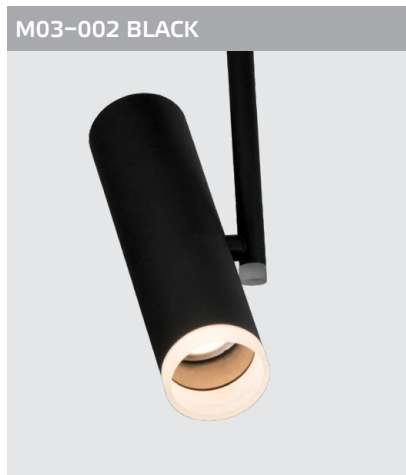

M03-002 BLACK
GU10 220V LED 1X9W
IP20
Цвет: черный,
матовое оргстекло
Совместимость:
однофазный трек