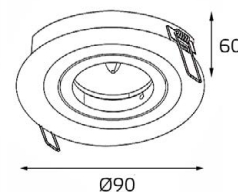

GU5.3 220V LED 1X9W
IP20
Врезное отверстие:
Ø82 мм, глубина 60 мм
Цвет: белый

GU5.3 220V LED 1X9W
IP20
Врезное отверстие:
Ø82 мм, глубина 60 мм
Цвет: черный

GU10 220V LED 1X9W
IP20
Врезное отверстие:
Ø95 мм, глубина 110 мм
Цвет: белый

GU5.3 220V LED 1X9W
IP20
Врезное отверстие:
Ø82 мм, глубина 60 мм
Цвет: алюминий

GU10 220V LED 1X9W
IP20
Врезное отверстие:
Ø85 мм, глубина 95 мм
Цвет: белый

GU10 220V LED 1X9W
IP54
Врезное отверстие:
Ø65 мм, глубина 80 мм
Цвет: белый корпус,
матовое стекло