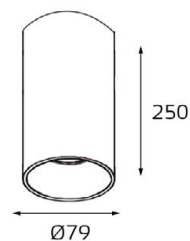

GU10 220V LED 1X9W
IP20
Цвет: белый

GU10 220V LED 1X9W
IP20
Цвет: черный с золотом

GU10 220V LED 1X9W
IP20
Цвет: белый

GU10 220V LED 1X9W
IP20
Цвет: черный

GU10 220V LED 1X9W
IP20
Цвет: белый

GU10 220V LED 1X9W
IP20
Цвет: белый