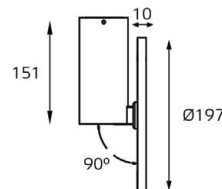

Цвет: черный корпус,
матовый рассеиватель

Комплектация:
M03-097 black
+ M03-087 TR black

Совместимость:
однофазный трек

M03-096 WHITE пример комплектации

LED модуль 220V 1x12W
3000K 1050 lm 120° IP20

Цвет: белый корпус,
матовый рассеиватель