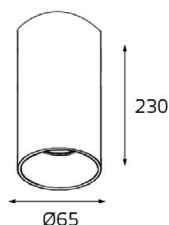

GU10 220V LED 1X9W
IP20

Цвет: матовое золото