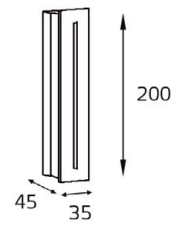

IT03-1420 BLACK
 LED модуль 220V 1x3W
 3000K 50 lm
 IP20
 врезное отверстие:
 25x185 мм,
 (с коробкой: 27x190 мм)
 цвет: черный

DL 3019 white

DL 3019 black

DL 3019 grey

LED модуль 220V 1x1W
 3000K 50 lm
 IP20
 врезное отверстие:
 Ø65 мм, глубина 45 мм
 Цвет: белый, черный,
 серый