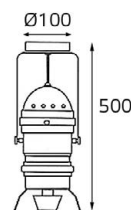

GU10 220V LED 1x9W
IP20
Цвет: белый

GU10 220V LED 1x9W
IP20
Цвет: черный

PAR20 E27 220V 1x50W
IP20
Цвет: черный

PAR30 E27 220V 1x75W
IP20
Цвет: черный

Артикул	Цвет	Источник света	Схема
M04-525-95	корпус белый или черный, матовый рассеиватель	LED модуль 220V 1x9W 3000K 560 lm 90° IP20	
M04-525-125		LED модуль 220V 1x12W 3000K 960 lm 90° IP20	
M04-525-146		LED модуль 220V 1x18W 3000K 1440 lm 90° IP20	
M04-525-175		LED модуль 220V 1x24W 3000K 1920 lm 90° IP20	