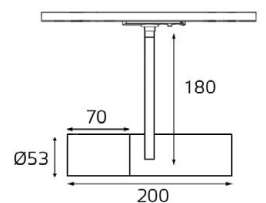

M03-002 WHITE
GU10 220V LED 1X9W
IP20
Цвет: белый,
матовое оргстекло
Совместимость:
однофазный трек

M03-002 BLACK
GU10 220V LED 1X9W
IP20
Цвет: черный,
матовое оргстекло
Совместимость:
однофазный трек

M03-092 WHITE
GU10 220V LED 1X9W
IP20
Цвет: белый
Совместимость:
однофазный трек

M03-092 BLACK
GU10 220V LED 1X9W
IP20
Цвет: черный
Совместимость:
однофазный трек

M03-094 GOLD/BLACK
GU10 220V LED 1X9W
IP20
Цвет: матовое золото
с черным
Совместимость:
однофазный трек