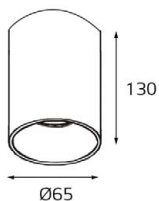

GU10 220V LED 1X9W
IP20

Цвет: матовое золото

M03-046/130 примеры комплектации