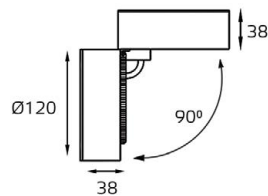

LED модуль 220V 1x25W
3000K 2000 lm 36°
IP20
Цвет: белый с черным
Дополнительно:
DIM драйвер

LED модуль 220V 1x25W
3000K 2000 lm 36°
IP20
Цвет: черный
Дополнительно:
DIM драйвер

LED модуль 220V 1x12W
3000K 960 lm 36°
IP20
Цвет: белый с черным

LED модуль 220V 1x12W
3000K 960lm 36°
IP20
Цвет: черный

LED модуль 220V 1x12W
3000K 960 lm 36°
IP20 **DIM**
Цвет: белый с черным

LED модуль 220V 1x12W
3000K 960 lm 36°
IP20 **DIM**
Цвет: черный

LED модуль 220V 1x7W
3000K 560 lm 36°
IP20
Цвет: белый

LED модуль 220V 1x7W
3000K 560lm 36°
IP20
Цвет: черный