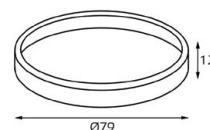

white

black

SP ring декоративное кольцо

Цвет: черный

black

SOLO пример комплектации

GU10 220V LED 1X9W
IP20
Врезное отверстие:
Ø67 мм, глубина 90 мм
Комплектация:
SP SOLO white
+ SP ring black

SOLO пример комплектации