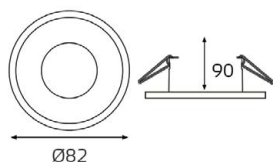

GU10 220V LED 1X9W
IP20
Врезное отверстие:
Ø72 мм, глубина 90 мм
Цвет: белый

GU10 220V LED 1X9W
IP20
Врезное отверстие:
Ø72 мм, глубина 90 мм
Цвет: черный

GU10 220V LED 1X9W
IP20
Врезное отверстие:
Ø72 мм, глубина 45 мм
Цвет: белый

GU10 220V LED 1X9W
IP20
Врезное отверстие:
Ø72 мм, глубина 45 мм
Цвет: черный

GU10 220V LED 1X9W
IP20
Врезное отверстие:
Ø72 мм, глубина 90 мм
Комплектация:
M01-1009 white
+ honeycomb

GU10 220V LED 1X9W
IP20
Врезное отверстие:
Ø72 мм, глубина 90 мм
Комплектация:
M01-1010 black
+ honeycomb