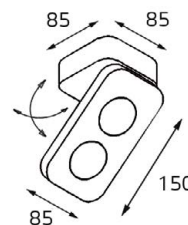

62AC21 BLACK
LED модуль 220V 2x5W
3000K 980 lm 100°
IP20
Цвет: черный