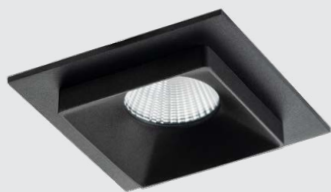

HAN SOLO пример комплектации

GU10 220V LED 1X9W
IP20

Врезное отверстие:
Ø65 мм, глубина 90 мм

Комплектация:
HAN SOLO black
+ SP 01 black