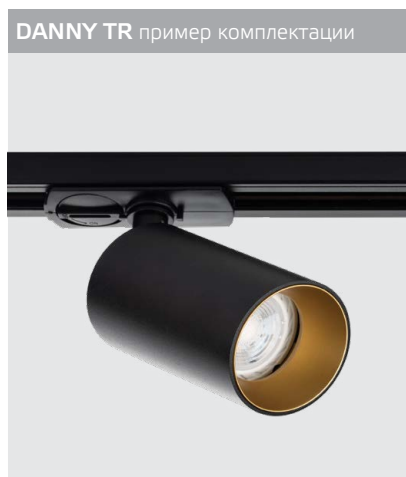

DANNY TR пример комплектации

GU10 220V LED 1X9W
IP20
Комплектация:
DANNY TR black
+ Ring Danny gold
Совместимость:
однофазный трек

Ring Danny сменное кольцо

Цвет: белый, черный,
золото

8130 WHITE

GU10 220V LED 1X9W
IP20