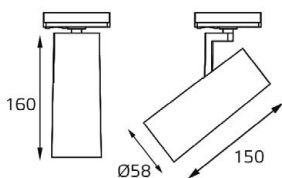

LED модуль 220V 1x15W
3000K 1000 lm 38°

IP20 **DIM**

Цвет: белый

Совместимость:
однофазный трек

LED модуль 220V 1x15W
3000K 1000 lm 38°

IP20 **DIM**

Цвет: черный

Совместимость:
однофазный трек

LED модуль 220V 1x10W
3000K 700 lm 38°

IP20 **DIM**

Цвет: белый

Совместимость:
однофазный трек

LED модуль 220V 1x10W
3000K 700 lm 38°

IP20 **DIM**

Цвет: черный

Совместимость:
однофазный трек

TR 3007/ TR 3006 примеры комплектации

Комплектация:
TR 3007 white
+ Ring for 15W gold

Комплектация:
TR 3007 black
+ Ring for 15W gold

Комплектация:
TR 3006 white
+ Ring for 10W gold

Комплектация:
TR 3006 black
+ Ring for 10W gold

арт. Ring for 10W gold

арт. Ring for 15W gold