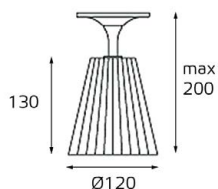

GU10 220V LED 1X9W
IP20

Цвет: хром,
прозрачное стекло

GU10 220V LED 1X9W
IP20

Цвет: хром,
черное стекло

G9 220V 1x60W
IP20

Цвет: хром,
стекло с орнаментом

GU10 220V LED 1X9W
IP20

Цвет: хром,
черное стекло

G9 220V 1x75W
IP20

Цвет: хром,
стекло с орнаментом

GU10 220V LED 1X9W
IP20

Цвет: хром,
прозрачное стекло

Хром

Белое
стекло

Красное
стекло

Желтое
стекло

Зеленое
стекло

Голубое
стекло

Коричневое
стекло