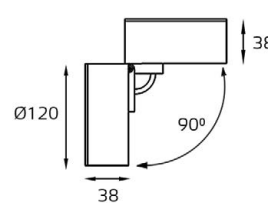

M03-008 BLACK пример комплектации

LED модуль 220V 1x18W
3000K 1260 lm 120° IP20

Цвет: черный корпус,
матовый рассеиватель

Комплектация:
M03-008 black
+ M03-008 TR black

Совместимость:
однофазный трек

M03-007 WHITE пример комплектации