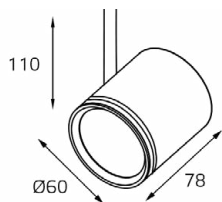

GU10 220V LED 1X9W
IP20

Цвет: белый
Совместимость:
однофазный трек