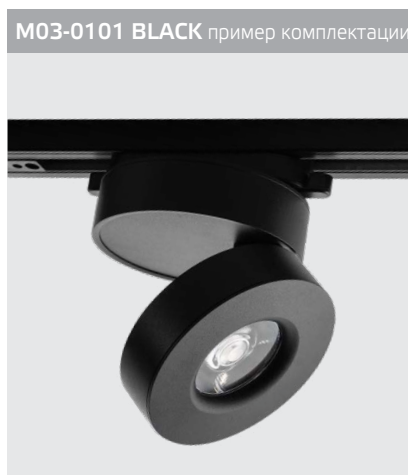

M03-0101 WHITE пример комплектации
LED модуль 220V 1x12W
3000K 960 lm 36° IP20
Цвет: белый с черным
Комплектация:
M03-0101 white
+ M03-0101 TR white
Совместимость:
однофазный трек

M03-0101 BLACK пример комплектации

LED модуль 220V 1x12W
3000K 960 lm 36° IP20
Цвет: черный
Комплектация:
M03-0101 black
+ M03-0101 TR black
Совместимость:
однофазный трек