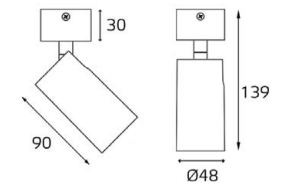

LED модуль 220V 1x15W
3000K 1000 lm 38°

IP20 **DIM**
Цвет: белый

LED модуль 220V 1x15W
3000K 1000 lm 38°

IP20 **DIM**
Цвет: черный

LED модуль 220V 1x10W
3000K 700 lm 38°

IP20 **DIM**
Цвет: белый

LED модуль 220V 1x10W
3000K 700 lm 38°

IP20 **DIM**
Цвет: черный

SD 3043/ SD 3045 примеры комплектации

Комплектация:
SD 3045 white
+ Ring for 15W gold

Комплектация:
SD 3045 black
+ Ring for 15W gold

Комплектация:
SD 3043 white
+ Ring for 10W gold

Комплектация:
SD 3043 black
+ Ring for 10W gold

арт. Ring for 10W gold

арт. Ring for 15W gold