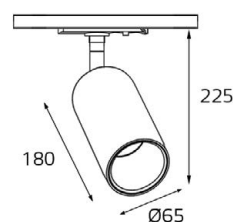

M04-408 WHITE 3000K

LED модуль 220V 1x18W
3000K 1620 lm 40°
IP20
Цвет: белый
Совместимость:
трехфазный трек

M04-408 BLACK 3000K

LED модуль 220V 1x18W
3000K 1620 lm 40°
IP20
Цвет: черный
Совместимость:
трехфазный трек