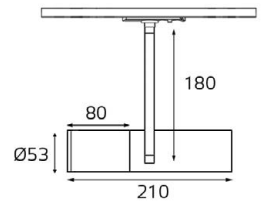

M03-092 WHITE
GU10 220V LED 1X9W
IP20
Цвет: белый
Совместимость:
однофазный трек