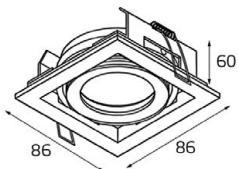

SOLO пример комплектации

GU10 220V LED 3X9W
IP20
Врезное отверстие:
3xØ67 мм, глубина 90 мм
Комплектация:
SP SOLO white - 3 шт.
+ SP 03 white

QANA 1L WHITE

GU5.3 220V LED 1X9W
IP20
Врезное отверстие:
76x76 мм, глубина 60 мм
Цвет: белый