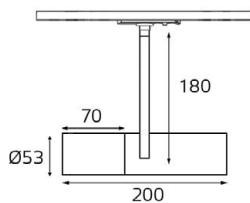

M03-092 BLACK
GU10 220V LED 1X9W
IP20
Цвет: черный
Совместимость:
однофазный трек