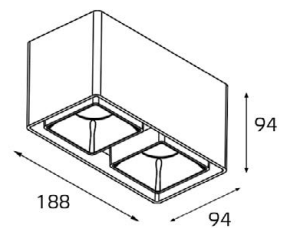

GU10 220V LED 2X9W
IP20

Комплектация:
Fashion FX2 black
+ Fashion FXR white - 2 шт.