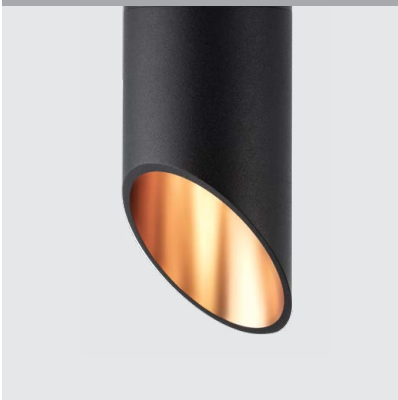

M03-004 WHITE/GOLD
электрическая часть

GU10 220V LED 1X9W
IP20

Цвет: белый с золотом
Дополнительно:
приобретается корпус

M03-004 BLACK/GOLD
электрическая часть

GU10 220V LED 1X9W
IP20

Цвет: черный с золотом
Дополнительно:
приобретается корпус