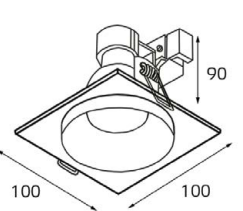

SOLO пример комплектации

GU10 220V LED 3X9W
IP20
Врезное отверстие:
3xØ67 мм, глубина 90 мм
Комплектация:
SP SOLO white - 3 шт.
+ SP 03 black

SOLO пример комплектации

GU10 220V LED 1X9W
IP20
Врезное отверстие:
Ø67 мм, глубина 90 мм
Комплектация:
SP SOLO gold
+ SP 01 gold