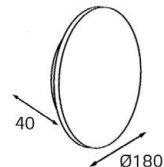

IT01-8663L
LED модуль 220V
1x9W 3000K
870 lm 360°
IP54
Цвет: белый