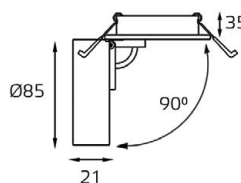

LED модуль 220V 1x7W
3000K 560 lm 36°
IP20
Врезное отверстие:
Ø75 мм, глубина 35 мм
Цвет: черный