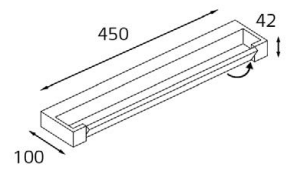

IP44 
Цвет: белый

IT01-1088/60 WHITE

LED модуль 220V 1x18W
3000K 755 lm 180°

IP44 
Цвет: белый

IT01-1088/45 WHITE

LED модуль 220V 1x12W
3000K 400 lm 180°

IP44 
Цвет: белый

IT01-1088/45 BLACK