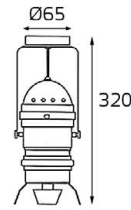

PAR20 E27 220V 1x50W
IP20
Цвет: черный