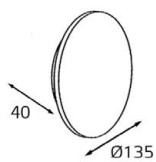

IT01-8663S
LED модуль 220V
1x6W 3000K
610 lm 360°
IP54
Цвет: белый

IT01-8663L
LED модуль 220V
1x9W 3000K
870 lm 360°
IP54
Цвет: белый

IT01-8663XL
LED модуль 220V
1x12W 3000K
1120 lm 360°
IP54
Цвет: белый

IT01-8663S
LED модуль 220V
1x6W 3000K
610 lm 360°
IP54
Цвет: черный

IT01-8663L
LED модуль 220V
1x9W 3000K
870 lm 360°
IP54
Цвет: черный

IT01-8663XL
LED модуль 220V
1x12W 3000K
1120 lm 360°
IP54
Цвет: черный

LED модуль 220V 1x3W
3000K 120 lm 20°
IP20
Цвет: белый

LED модуль 220V 1x3W
3000K 120 lm 20°
IP20
Цвет: черный