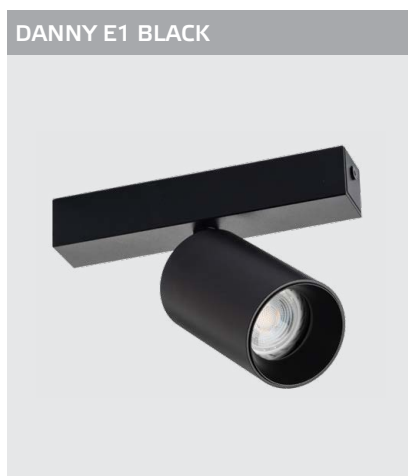

GU10 220V LED 1X9W

IP20

Цвет: черный

GU10 220V LED 1X9W
IP20
Цвет: белый

GU10 220V LED 1X9W
IP20
Цвет: черный

GU10 220V LED 1X9W
IP20
Комплектация:
DANNY E1 white
+ Ring Danny black

GU10 220V LED 1X9W
IP20
Комплектация:
DANNY E1 black
+ Ring Danny white