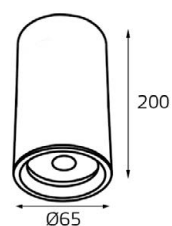

GU10 220V LED 1X9W
IP20

Цвет: белый