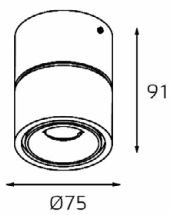

LED модуль 220V 1x9.3W
3000K 720 lm 34°
IP20
Цвет: черный