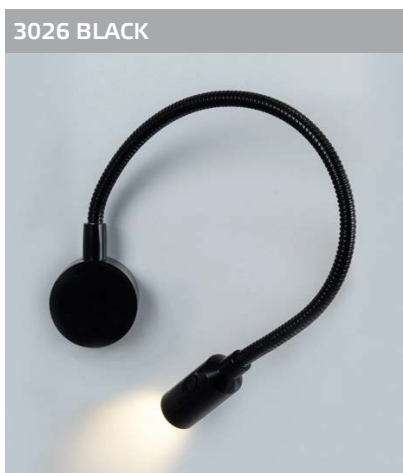

LED модуль 220V 1x3W
3000K 120 lm 20°
IP20
Цвет: черный