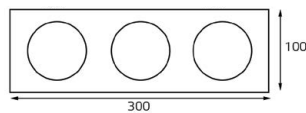

Цвет: черный