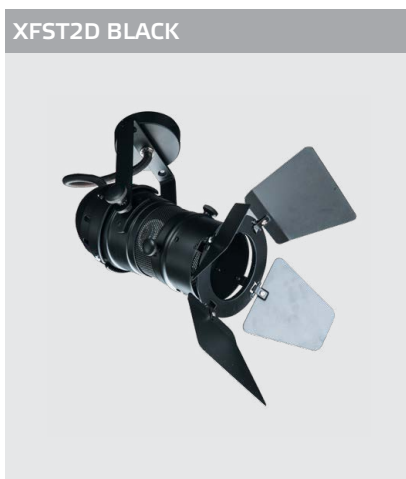

PAR20 E27 220V 1x50W
IP20
Цвет: черный