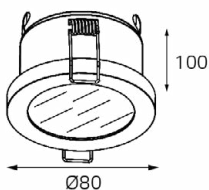

GU10 220V LED 1X9W

IP54

Врезное отверстие:
Ø68 мм, глубина 100 мм

Цвет: белый корпус,
матовое стекло