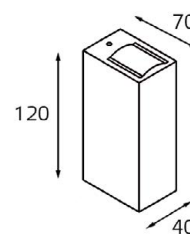

LED модуль 220V 2x3W
3000K 660 lm 10°

IP54
Цвет: белый

LED модуль 220V 2x3W
3000K 660 lm 10°

IP54
Цвет: черный

LED модуль 220V 1x6W
3000K 550 lm
регулируемый угол 0°-120°

IP54
Цвет: белый

LED модуль 220V 1x6W
3000K 550 lm
регулируемый угол 0°-120°

IP54
Цвет: черный

LED модуль 220V 1x6W
3000K 660 lm
регулируемый угол 0°-120°
IP54

Цвет: белый, черный,
темно-серый