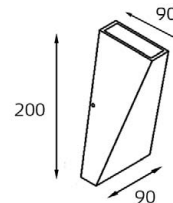

LED модуль 220V 1x6.2W
3000K 700 lm 120°
IP20
Цвет: белый

LED модуль 220V 1x6.2W
3000K 700 lm 120°
IP20
Цвет: черный

LED модуль 220V 1x6.2W
3000K 700 lm 120°
IP20
Цвет: темно-серый

LED модуль 220V 2x3W
3000K 660 lm 15°/120°
IP54
Цвет: темно-серый

LED модуль 220V 2x3W
3000K 660 lm 15°/120°
IP54
Цвет: белый

LED модуль 220V 2x3W
3000K 660 lm 15°/120°
IP54
Цвет: черный