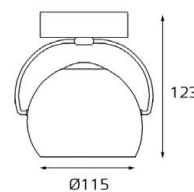

GU10 220V LED 1X9W
IP20

Цвет: хром,
прозрачное стекло

GU10 220V LED 1X9W
IP20

Цвет: хром,
черное стекло

G9 220V 1x60W
IP20

Цвет: хром,
стекло с орнаментом

GU10 220V LED 1X9W
IP20

Цвет: хром,
черное стекло

G9 220V 1x75W
IP20

Цвет: хром,
стекло с орнаментом

GU10 220V LED 1X9W
IP20

Цвет: хром,
прозрачное стекло

Хром

Белое
стекло

Красное
стекло

Желтое
стекло

Зеленое
стекло

Голубое
стекло

Коричневое
стекло