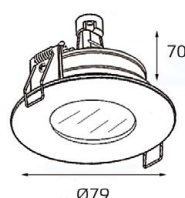

GU5.3 220V LED 1X9W

IP54

Врезное отверстие:
Ø68 мм, глубина 70 мм

Цвет: черный корпус,
прозрачное стекло