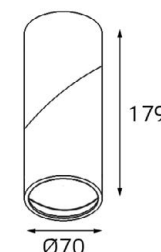

LED модуль 220V 1x12W
3000K 960 lm 38°

IP20

Комплектация:
M03-0106 black
+ M03-0106 ring white