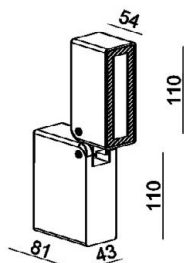

GU10 220V LED 2X9W
IP20

Комплектация:
Fashion FX2 black
+ Fashion FXR gold - 2 шт.

LED модуль 220V 5x2.1W
3000K 755 lm 46°

IP65

Цвет: белый

GEMINI BLACK

LED модуль 220V 5x2.1W
3000K 755 lm 46°

IP65