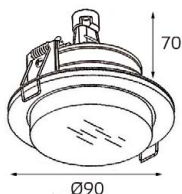

GU5.3 220V LED 1X9W

IP54

Врезное отверстие:
Ø70 мм, глубина 70 мм

Цвет: белый корпус,
матовое стекло