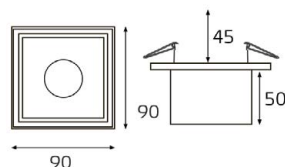

GU10 220V LED 1X9W
IP20
Врезное отверстие:
Ø72 мм, глубина 45 мм
Цвет: белый

M01-1018 BLACK