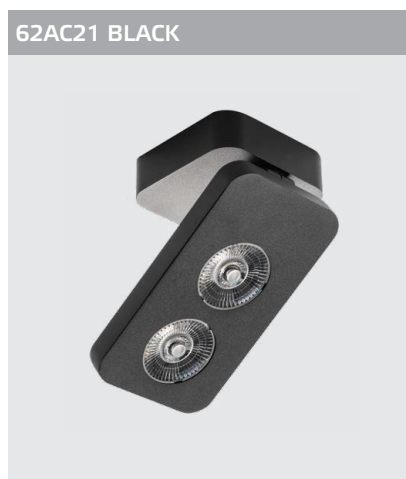

LED модуль 220V 5x2W
3000K 850 lm 46°

IP20 **DIM**

Цвет: черный с золотом

Магнитная сменная панель
Цвет: белый, черный,
алюминий, золото

LED модуль 220V 2x5W
3000K 980 lm 100°
IP20
Цвет: белый

LED модуль 220V 2x5W
3000K 980 lm 100°
IP20
Цвет: черный