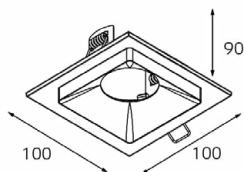

Врезное отверстие:
Ø65 мм, глубина 90 мм

Комплектация:
HAN SOLO black
+ SP 01 gold

HAN SOLO пример комплектации

GU10 220V LED 1X9W
IP20

Врезное отверстие:
Ø65 мм, глубина 90 мм

Комплектация:
HAN SOLO white
+ SP 01 black