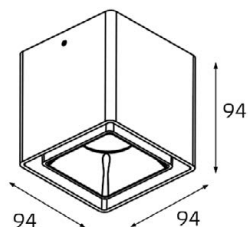

GU10 220V LED 1X9W
IP20

Комплектация:
Fashion FX1 white
+ Fashion FXR white