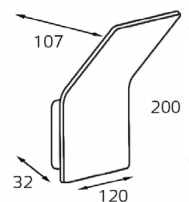

LED модуль 220V 1x6.2W
3000K 700 lm 120°
IP20
Цвет: темно-серый