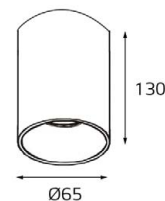

GU10 220V LED 1X9W
IP20

Комплектация:
M03-046/130 gold
+ M03-046 ring black