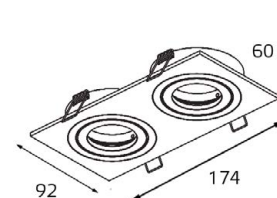

GU5.3 220V LED 2X9W
IP20
Врезное отверстие:
82x162 мм, глубина 60 мм
Цвет: алюминий