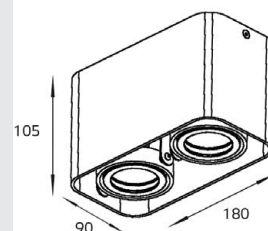

GU10 220V LED 2X9W
IP20
Цвет: черный