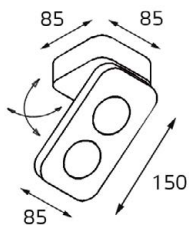

LED модуль 220V 5x2W
3000K 850 lm 46°

IP20 **DIM**

Цвет: черный с золотом

Магнитная сменная панель
Цвет: белый, черный,
алюминий, золото

LED модуль 220V 2x5W
3000K 980 lm 100°
IP20
Цвет: белый

LED модуль 220V 2x5W
3000K 980 lm 100°
IP20
Цвет: черный