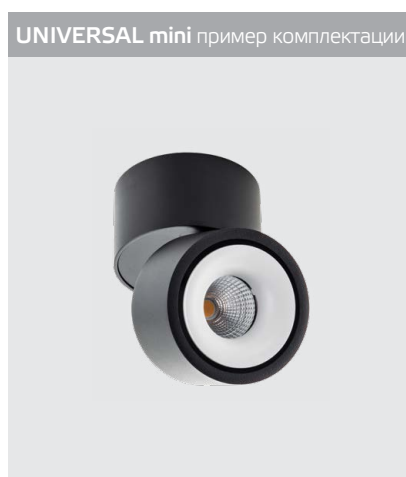

LED модуль 220V 1x9.3W
3000K 720 lm 34°
IP20
Комплектация:
Universal mini black
+ Ring Universal mini white