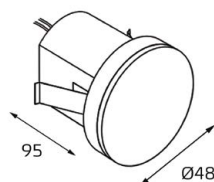

LED модуль 220V 1x3W
3000K 330 lm 360°

IP20

врезное отверстие:
Ø45 мм, глубина 95 мм

цвет: золото,
вставка из оргстекла