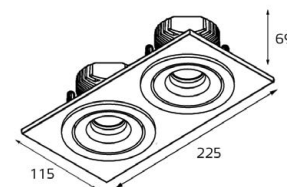

LED модуль 220V 2x12W
3000K 2x755 lm 60°

IP20

Врезное отверстие:
2xØ85 мм, глубина 69 мм

Комплектация:
IT02-008 black - 2 шт.
+ IT02-008 ring gold - 2 шт.
+ IT02-QRS2 black