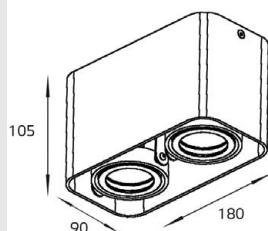

M02-70115 BLACK

GU10 220V LED 1X9W
IP20
Цвет: черный

5641 WHITE

GU10 220V LED 1X9W
IP20
Цвет: белый

5641 BLACK

GU10 220V LED 1X9W
IP20
Цвет: черный

5642 WHITE

GU10 220V LED 2X9W
IP20
Цвет: белый