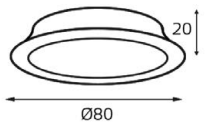

IT02-QRS1 рамка одинарная
Цвет: белый, черный