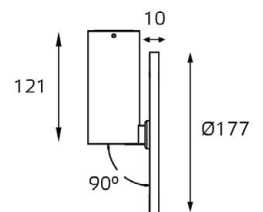

LED модуль 220V 1x12W
3000K 1050 lm 120°

IP20 **DIM**

Цвет: черный корпус,
матовый рассеиватель