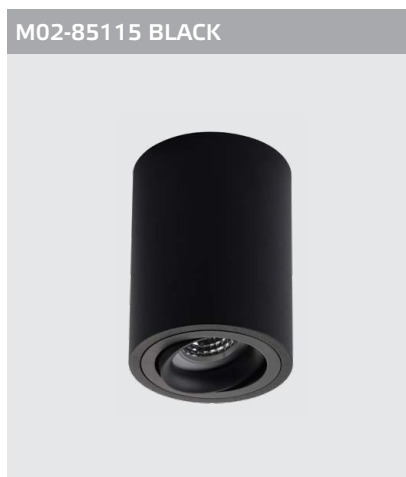

M02-85115 BLACK
GU10 220V LED 1X9W
IP20
Цвет: черный