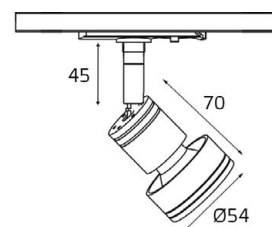

GU10 220V LED 1X9W
IP20

Цвет: черный
Совместимость:
однофазный трек