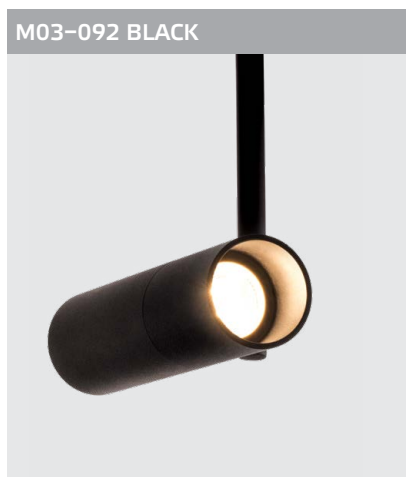

M03-092 BLACK
GU10 220V LED 1X9W
IP20
Цвет: черный
Совместимость:
однофазный трек