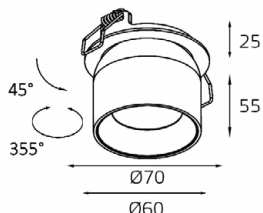

LED модуль 220V 1x8W
3000K 550 lm 36°
IP20
Врезное отверстие:
Ø62 мм, глубина 25 мм
Цвет: черный