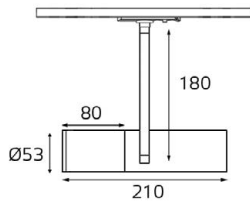

M03-002 BLACK
GU10 220V LED 1X9W
IP20
Цвет: черный,
матовое оргстекло
Совместимость:
однофазный трек