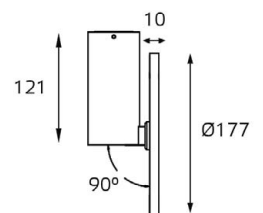

LED модуль 220V 1x12W
3000K 1050 lm 120°

IP20

Цвет: черный корпус,
матовый рассеиватель

M03-098 WHITE