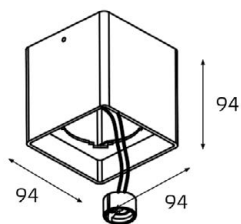

5642 BLACK

GU10 220V LED 2X9W
IP20
Цвет: черный

FASHION FX1 корпус

GU10 220V LED 1X9W
IP20

Цвет: белый, черный

FASHION FXR рефлектор

Цвет: белый, черный,
золото

FASHION FX1 пример комплектации