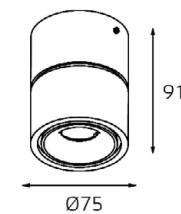

LED модуль 220V 1x9.3W
3000K 720 lm 34°
IP20
Комплектация:
Universal mini black
+ Ring Universal mini white