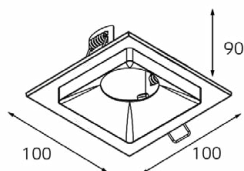

HAN SOLO пример комплектации

GU10 220V LED 1X9W
IP20

Врезное отверстие:
Ø65 мм, глубина 90 мм

Комплектация:
HAN SOLO white
+ SP 01 gold