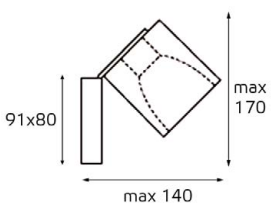

GU10 220V LED 1X9W
IP20
Цвет: хром,
прозрачное стекло

GU10 220V LED 1X9W
IP20
Цвет: хром,
черное стекло

GU10 220V LED 1X9W
IP20
Цвет: хром,
прозрачное стекло

GU10 220V LED 1X9W
IP20
Цвет: хром,
черное стекло

GU10 220V LED 1X9W
IP20
Цвет: хром,
матовое стекло

G9 220V 1X60W
IP20
Цвет: хром,
черное стекло