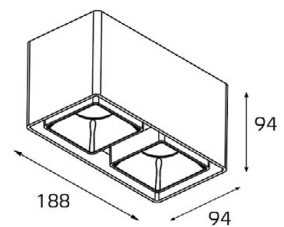

GU10 220V LED 2X9W
IP20

Комплектация:
Fashion FX2 black
+ Fashion FXR black - 2 шт.