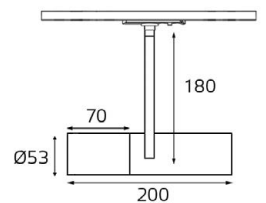

M03-094 GOLD/BLACK
GU10 220V LED 1X9W
IP20
Цвет: матовое золото
с черным
Совместимость:
однофазный трек