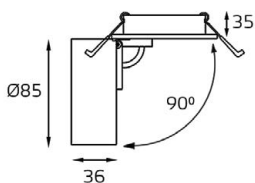

LED модуль 220V 1x7W
3000K 500 lm 38°
IP20
Врезное отверстие:
Ø100 мм, глубина 85 мм
Цвет: белый с черным