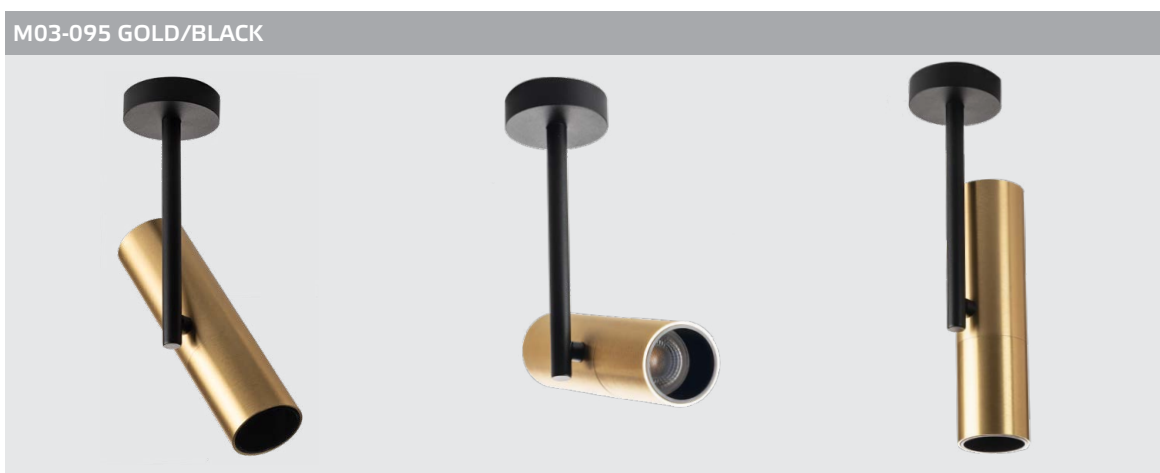

GU10 220V LED 1X9W
IP20
Цвет: белый,
вставка оргстекло

GU10 220V LED 1X9W
IP20
Цвет: черный,
вставка оргстекло

GU10 220V LED 1X9W
IP20
Цвет: белый

GU10 220V LED 1X9W
IP20
Цвет: черный

GU10 220V LED 1X9W
IP20
Цвет: матовое золото
с черным