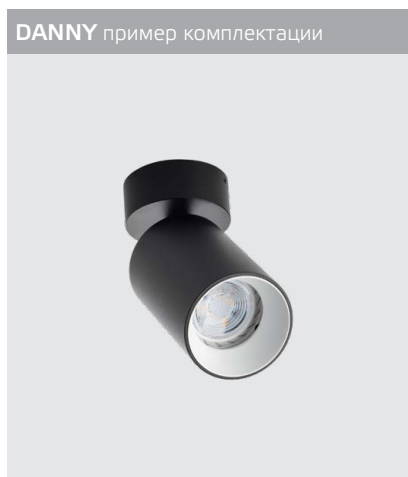

GU10 220V LED 1X9W
IP20
Комплектация:
DANNY black
+ Ring Danny white