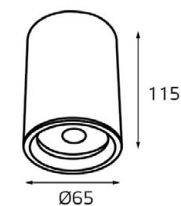

GU10 220V LED 1X9W
IP20

Цвет: черный