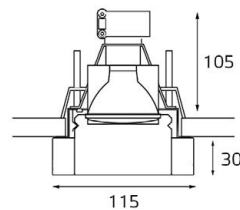

GU10 220V LED 1X9W
IP20
Врезное отверстие:
Ø100 мм, глубина 105 мм
Цвет: хром,
прозрачное стекло

GU10 220V LED 1X9W
IP20
Врезное отверстие:
Ø100 мм, глубина 105 мм
Цвет: прозрачное стекло

GU10 220V LED 1X9W
IP20
Врезное отверстие:
Ø100 мм, глубина 105 мм
Цвет: хром,
прозрачное стекло

GU10 220V LED 1X9W
IP20
Врезное отверстие:
Ø100 мм, глубина 105 мм
Цвет: прозрачное стекло

GU10 220V LED 1X9W
IP20
Врезное отверстие:
Ø100 мм, глубина 105 мм
Цвет: прозрачное стекло

GU10 220V LED 1X9W
IP20
Врезное отверстие:
Ø100 мм, глубина 105 мм
Цвет: прозрачное стекло

GU10 220V LED 1X9W
IP20
Врезное отверстие:
Ø100 мм, глубина 105 мм
Цвет: прозрачное стекло,
матовое стекло

GU10 220V LED 1X9W
IP20
Врезное отверстие:
Ø100 мм, глубина 105 мм
Цвет: стекло с орнаментом