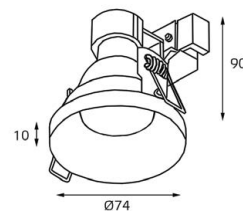

GU10 220V LED 1X9W
IP20

Врезное отверстие:
Ø67 мм, глубина 90 мм

Цвет: белый, черный,
золото