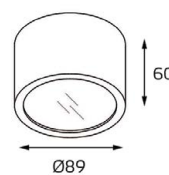

OX 42 WHITE
GX53 220V LED 1X13W
IP54
Цвет: белый корпус,
матовое стекло

OX 42 BLACK
GX53 220V LED 1X13W
IP54
Цвет: черный корпус,
матовое стекло