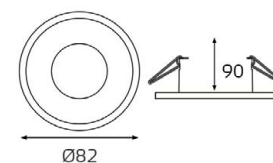

GU10 220V LED 1X9W
IP20
Врезное отверстие:
Ø72 мм, глубина 90 мм
Цвет: белый

GU10 220V LED 1X9W
IP20
Врезное отверстие:
Ø72 мм, глубина 90 мм
Цвет: черный

GU10 220V LED 1X9W
IP20
Врезное отверстие:
Ø72 мм, глубина 45 мм
Цвет: белый

GU10 220V LED 1X9W
IP20
Врезное отверстие:
Ø72 мм, глубина 45 мм
Цвет: черный

GU10 220V LED 1X9W
IP20
Врезное отверстие:
Ø72 мм, глубина 90 мм
Комплектация:
M01-1009 white
+ honeycomb

GU10 220V LED 1X9W
IP20
Врезное отверстие:
Ø72 мм, глубина 90 мм
Комплектация:
M01-1010 black
+ honeycomb