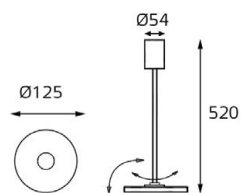

LED модуль 220V 1x12W
3000K 720 lm 23°
IP20
Цвет: белый

LED модуль 220V 1x12W
3000K 720 lm 23°
IP20
Цвет: черный

LED модуль 220V 1x7W
3000K 339 lm 106°
IP20
Цвет: белый

LED модуль 220V 1x7W
3000K 339 lm 106°
IP20
Цвет: черный