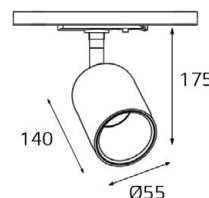

LED модуль 220V 1x12W
3000K 1080 lm 24°
IP20
Цвет: белый
Совместимость:
трехфазный трек

LED модуль 220V 1x12W
3000K 1080 lm 24°
IP20
Цвет: черный
Совместимость:
трехфазный трек

LED модуль 220V 1x18W
3000K 1620 lm 40°
IP20
Цвет: белый
Совместимость:
трехфазный трек

LED модуль 220V 1x18W
3000K 1620 lm 40°
IP20
Цвет: черный
Совместимость:
трехфазный трек

LED модуль 220V 1x18W
4000K 1620 lm 40°
IP20
Цвет: белый
Совместимость:
трехфазный трек

LED модуль 220V 1x18W
4000K 1620 lm 40°
IP20
Цвет: черный
Совместимость:
трехфазный трек