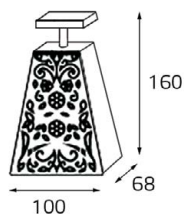

Цвет: хром,
стекло с орнаментом

MRC0821S-1 BLACK

GU10 220V LED 1X9W
IP20

Цвет: хром,
черное стекло

D69 E0100

G9 220V 1x75W
IP20

Цвет: хром,
стекло с орнаментом

D57 G1300