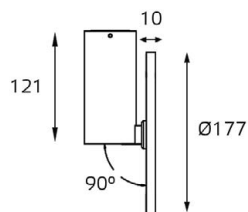

LED модуль 220V 1x12W
3000K 1050 lm 120°

IP20 **DIM**

Цвет: белый корпус,
матовый рассеиватель

M03-098 BLACK