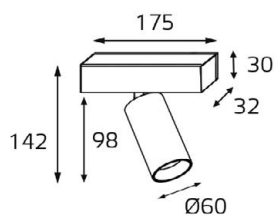

GU10 220V LED 1X9W
IP20
Цвет: белый