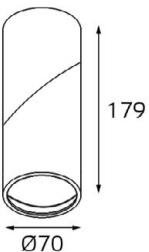

LED модуль 220V 1x12W
3000K 960 lm 38°

IP20

Комплектация:
M03-0106 white
+ M03-0106 ring black