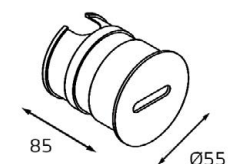

врезное отверстие:
Ø45 мм, глубина 85 мм

цвет: белый

UT GU10/7W/3000K

Мощность: 7W
 Напряжение: 220V
 Тип цоколя: GU10
 Размер: Ø50, h 53 мм
 Световой поток: 556 lm
 Цветовая температура: 3000K
 Цветность: тёплый белый
 Диммирование: НЕТ
 Угол рассеивания: 38°
 Прозрачная линза, белый керамический корпус
 Срок службы: 30 000 часов
 Гарантия: 1 год