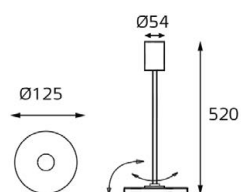

LED модуль 220V 1x12W
3000K 720 lm 23°
IP20
Цвет: белый

LED модуль 220V 1x12W
3000K 720 lm 23°
IP20
Цвет: черный

LED модуль 220V 1x7W
3000K 339 lm 106°
IP20
Цвет: белый

LED модуль 220V 1x7W
3000K 339 lm 106°
IP20
Цвет: черный