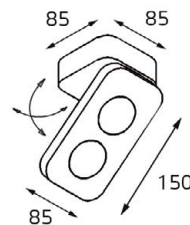

LED модуль 220V 5x2W
3000K 850 lm 46°

IP20 **DIM**

Цвет: черный с золотом

Магнитная сменная панель
Цвет: белый, черный,
алюминий, золото

LED модуль 220V 2x5W
3000K 980 lm 100°
IP20
Цвет: белый

LED модуль 220V 2x5W
3000K 980 lm 100°
IP20
Цвет: черный