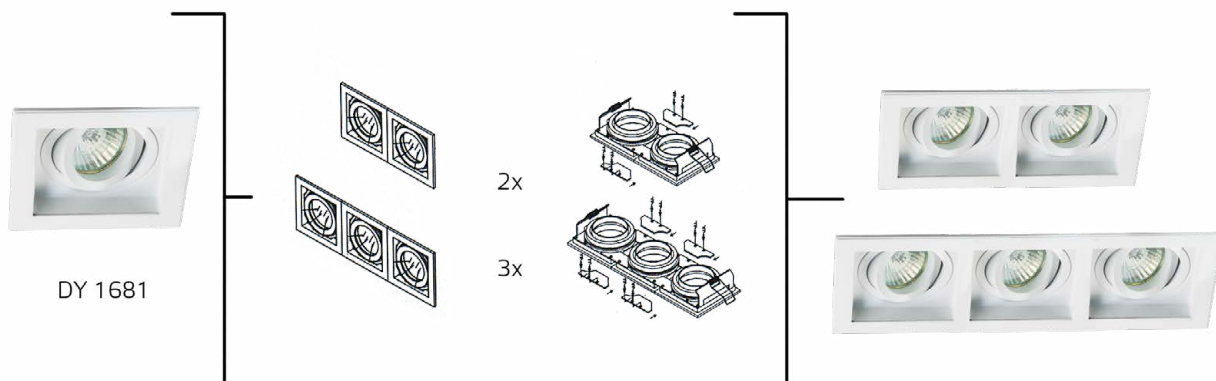

Схема возможных соединений для любых светильников из коллекции QANA

Схема возможных соединений для светильников DY 1681

107311 WHITE

GU10 220V LED 1X9W
IP20
Врезное отверстие:
92x92 мм, глубина 115 мм
Цвет: белый