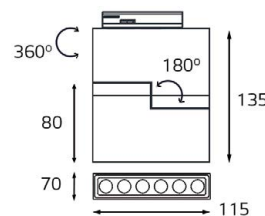

M03-043 WHITE
LED модуль 220V 1x12W
3000K 960 lm 25°
IP20
Цвет: белый
Совместимость:
однофазный трек

M03-043 BLACK

LED модуль 220V 1x12W
3000K 960 lm 25°
IP20
Цвет: черный
Совместимость:
однофазный трек

M03-0105 WHITE
LED модуль 220V 1x12W
3000K 960 lm 13°-70°
IP20
Цвет: белый
☑ Регулируемая
оптическая линза
Совместимость:
однофазный трек

M03-0105 BLACK

LED модуль 220V 1x12W
3000K 960 lm 13°-70°
IP20
Цвет: черный
☑ Регулируемая
оптическая линза
Совместимость:
однофазный трек

M03-0101 WHITE пример комплектации
LED модуль 220V 1x12W
3000K 960 lm 36° IP20
Цвет: белый с черным
Комплектация:
M03-0101 white
+ M03-0101 TR white
Совместимость:
однофазный трек

M03-0101 BLACK пример комплектации

LED модуль 220V 1x12W
3000K 960 lm 36° IP20
Цвет: черный
Комплектация:
M03-0101 black
+ M03-0101 TR black
Совместимость:
однофазный трек