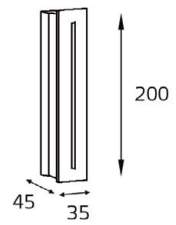

IT03-1420 BLACK
 LED модуль 220V 1x3W
 3000K 50 lm
 IP20
 врезное отверстие:
 25x185 мм,
 (с коробкой: 27x190 мм)
 цвет: черный

DL 3019 white

DL 3019 black

DL 3019 grey

LED модуль 220V 1x1W
 3000K 50 lm
 IP20
 врезное отверстие:
 Ø65 мм, глубина 45 мм
 Цвет: белый, черный,
 серый