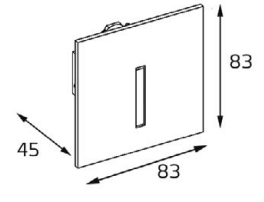

LED модуль 220V 1x1W
3000K 50 lm
IP20
врезное отверстие:
Ø65 мм, глубина 45 мм
Цвет: белый, черный,
серый