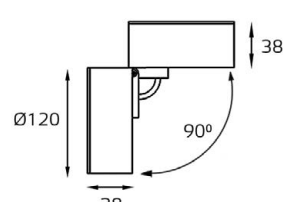

LED модуль 220V 1x18W
3000K 1260 lm 120°
IP20
Цвет: белый корпус,
матовый рассеиватель
Дополнительно:
DIM драйвер

LED модуль 220V 1x18W
3000K 1260 lm 120°
IP20
Цвет: черный корпус,
матовый рассеиватель
Дополнительно:
DIM драйвер

LED модуль 220V 1x12W
3000K 960 lm 120°
IP20
Цвет: белый корпус,
матовый рассеиватель

LED модуль 220V 1x12W
3000K 960 lm 120°
IP20
Цвет: черный корпус,
матовый рассеиватель

LED модуль 220V 2x12W
3000K 2x960 lm 120°
IP20
Цвет: белый корпус,
матовый рассеиватель

LED модуль 220V 2x12W
3000K 2x960 lm 120°
IP20
Цвет: черный корпус,
матовый рассеиватель