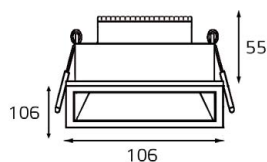

LED модуль 220V 1x8W
3000K 500 lm 90°
IP20
Врезное отверстие:
100x100 мм, глубина 55 мм
Цвет: белый корпус,
матовый рассеиватель

M01-4075 BLACK