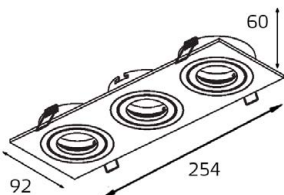

SAG203-4 ALU

GU5.3 220V LED 2X9W
IP20
Врезное отверстие:
82x162 мм, глубина 60 мм
Цвет: алюминий

SAG303-4 WHITE

GU5.3 220V LED 3X9W
IP20
Врезное отверстие:
82x245 мм, глубина 60 мм
Цвет: белый

SAG303-4 BLACK