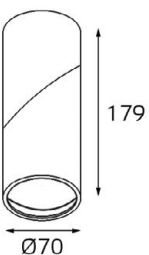

LED модуль 220V 1x12W
3000K 960 lm 38°

IP20

Комплектация:
M03-0106 white
+ M03-0106 ring gold