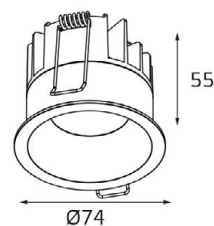

LED модуль 220V 1x10W
3000K 650 lm 38°
IP54
Врезное отверстие:
Ø62 мм, глубина 55 мм
Цвет: белый корпус
прозрачное стекло

GU10 220V LED 1X9W
IP20
Врезное отверстие:
Ø69 мм, глубина 110 мм
Цвет: белый корпус,
прозрачное стекло