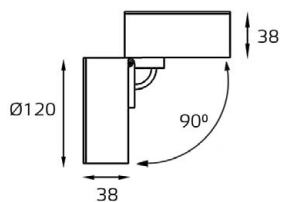

LED модуль 220V 1x18W
3000K 1260 lm 120°
IP20
Цвет: белый корпус,
матовый рассеиватель
Дополнительно:
DIM драйвер

LED модуль 220V 1x18W
3000K 1260 lm 120°
IP20
Цвет: черный корпус,
матовый рассеиватель
Дополнительно:
DIM драйвер

LED модуль 220V 1x12W
3000K 960 lm 120°
IP20
Цвет: белый корпус,
матовый рассеиватель

LED модуль 220V 1x12W
3000K 960 lm 120°
IP20
Цвет: черный корпус,
матовый рассеиватель

LED модуль 220V 2x12W
3000K 2x960 lm 120°
IP20
Цвет: белый корпус,
матовый рассеиватель

LED модуль 220V 2x12W
3000K 2x960 lm 120°
IP20
Цвет: черный корпус,
матовый рассеиватель