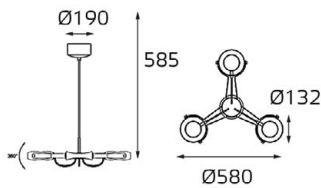

GU10 220V LED 1X9W
IP20
Цвет: белый

GU10 220V LED 1X9W
IP20
Цвет: черный

LED модуль 220V 3x5W
3000K 1230 lm
IP20
Цвет: белый

LED модуль 220V 1x15W
3000K 720 lm 100°
IP20
Цвет: серый с черным

G9 220V LED 1X40W
IP20
Цвет: хром, бетон

G9 220V LED 1X40W
IP20
Цвет: хром,
прозрачное стекло