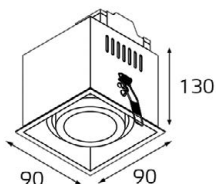

GU10 220V LED 1X9W
IP20
Врезное отверстие:
96x96 мм, глубина 115 мм
Цвет: черный

100621 BLACK