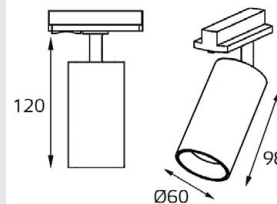

DANNY TR ALU

GU10 220V LED 1X9W
IP20
Цвет: алюминий с черным
Совместимость:
однофазный трек