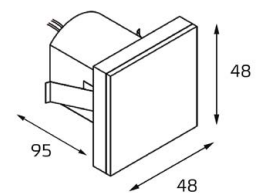

врезное отверстие:
Ø45 мм, глубина 95 мм

Цвет: белый, черный,
алюминий, вставка из
оргстекла

IT01-S713

LED модуль 220V 1x3W
3000K 330 lm 360°

IP20

врезное отверстие:
Ø45 мм, глубина 95 мм

Цвет: белый, черный,
алюминий, вставка из
оргстекла