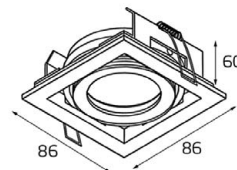

GU5.3 220V LED 1X9W
IP20
Врезное отверстие:
76x76 мм, глубина 60 мм
Цвет: коричневый

DY 1681 WHITE

GU10 220V LED 1X9W
IP20
Врезное отверстие:
96x96 мм, глубина 110 мм
Цвет: белый

DY 1681/2 WHITE

GU10 220V LED 2X9W
IP20
Врезное отверстие:
96x200 мм, глубина 110 мм
Цвет: белый