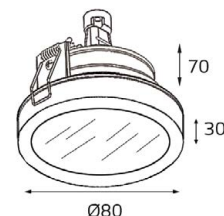

GU10 220V LED 1X9W
IP54
Врезное отверстие:
Ø65 мм, глубина 80 мм
Цвет: белый корпус,
матовое стекло