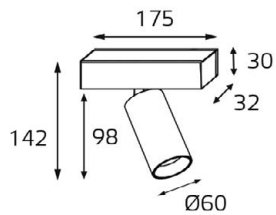

GU10 220V LED 1X9W
IP20
Комплектация:
DANNY E1 white
+ Ring Danny black