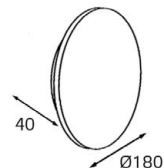

IT01-8663L
LED модуль 220V
1x9W 3000K
870 lm 360°
IP54
Цвет: черный