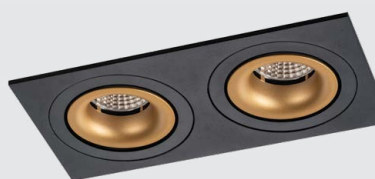

LED модуль 220V 2x12W
3000K 2x755 lm 60°

IP20

Врезное отверстие:
2xØ85 мм, глубина 69 мм

Комплектация:
IT02-008 black - 2 шт.
+ IT02-008 ring gold - 2 шт.
+ IT02-QRS2 black