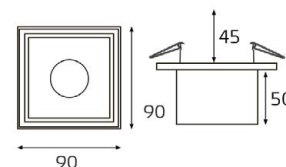

GU10 220V LED 1X9W
IP20
Врезное отверстие:
Ø72 мм, глубина 45 мм
Цвет: черный

QSO 225L WHITE