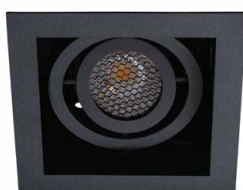

Сотовый фильтр - дополнительный аксессуар, рассеивает световой поток и создает мягкое освещение.