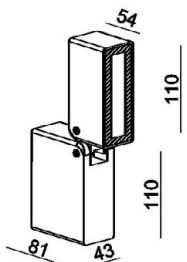

GEMINI WHITE
LED модуль 220V 5x2.1W
3000K 755 lm 46°
IP65
Цвет: белый