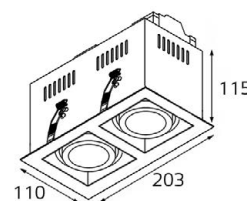

GU10 220V LED 2X9W
IP20
Врезное отверстие:
92x182 мм, глубина 115 мм
Цвет: белый

107311 BLACK