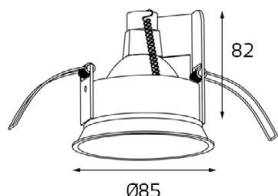

GU5.3 220V LED 1X9W
IP20
Врезное отверстие:
Ø76 мм, глубина 82 мм
Цвет: черный