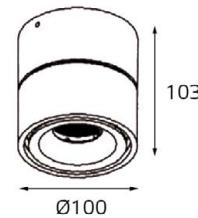

LED модуль 220V 1x14W
3000K 900 lm 45°
IP20
Цвет: черный
Дополнительно:
DIM драйвер

LED модуль 220V 1x9.3W
3000K 720 lm 34°
IP20
Цвет: белый с черным