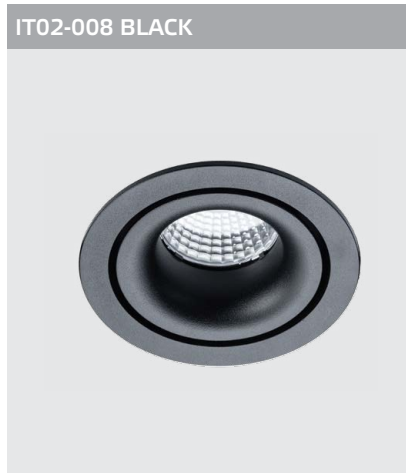

арт. Honeycomb

Сотовый фильтр - дополнительный аксессуар, рассеивает световой поток и создает мягкое освещение.

IT02-008 WHITE
LED модуль 220V 1x12W
3000K 755 lm 60°
IP20
Врезное отверстие:
Ø85 мм, глубина 69 мм
Цвет: белый