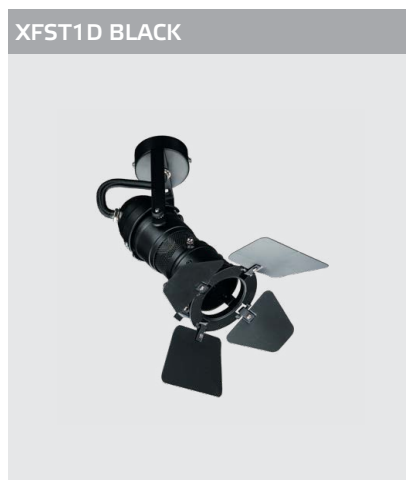

GU10 220V LED 1x9W
IP20
Цвет: черный