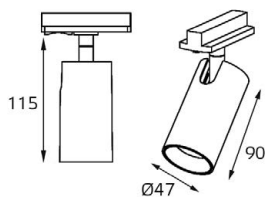

TR 3006 WHITE

LED модуль 220V 1x10W
3000K 700 lm 38°

IP20 **DIM**

Цвет: белый

Совместимость:
однофазный трек

TR 3006 BLACK

LED модуль 220V 1x10W
3000K 700 lm 38°

IP20 **DIM**