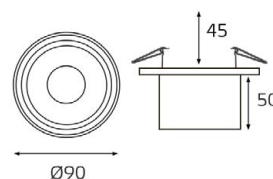

GU10 220V LED 1X9W
IP20
Врезное отверстие:
Ø72 мм, глубина 90 мм
Цвет: белый

GU10 220V LED 1X9W
IP20
Врезное отверстие:
Ø72 мм, глубина 90 мм
Цвет: черный

GU10 220V LED 1X9W
IP20
Врезное отверстие:
Ø72 мм, глубина 45 мм
Цвет: белый

GU10 220V LED 1X9W
IP20
Врезное отверстие:
Ø72 мм, глубина 45 мм
Цвет: черный

GU10 220V LED 1X9W
IP20
Врезное отверстие:
Ø72 мм, глубина 90 мм
Комплектация:
M01-1009 white
+ honeycomb

GU10 220V LED 1X9W
IP20
Врезное отверстие:
Ø72 мм, глубина 90 мм
Комплектация:
M01-1010 black
+ honeycomb