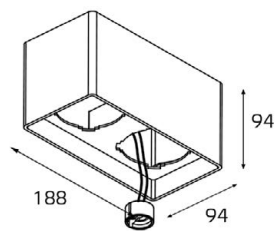

FASHION FX2 корпус

GU10 220V LED 2X9W
IP20

Цвет: белый, черный

FASHION FXR рефлектор

Цвет: белый, черный,
золото

FASHION FX2 пример комплектации

GU10 220V LED 2X9W
IP20

Комплектация:
Fashion FX2 white
+ Fashion FXR white - 2 шт

FASHION FX2 пример комплектации

GU10 220V LED 2X9W
IP20

Комплектация:
Fashion FX2 black
+ Fashion FXR black - 2 шт.

FASHION FX2 пример комплектации

GU10 220V LED 2X9W
IP20

Комплектация:
Fashion FX2 white
+ Fashion FXR black - 2 шт.

FASHION FX2 пример комплектации

GU10 220V LED 2X9W
IP20

Комплектация:
Fashion FX2 black
+ Fashion FXR white - 2 шт.

FASHION FX2 пример комплектации

GU10 220V LED 2X9W
IP20

Комплектация:
Fashion FX2 white
+ Fashion FXR gold - 2 шт.

FASHION FX2 пример комплектации

GU10 220V LED 2X9W
IP20

Комплектация:
Fashion FX2 black
+ Fashion FXR gold - 2 шт.