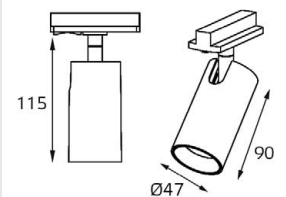

LED модуль 220V 1x15W
3000K 1000 lm 38°

IP20 **DIM**

Цвет: белый

Совместимость:
однофазный трек

LED модуль 220V 1x15W
3000K 1000 lm 38°

IP20 **DIM**

Цвет: черный

Совместимость:
однофазный трек

LED модуль 220V 1x10W
3000K 700 lm 38°

IP20 **DIM**

Цвет: белый

Совместимость:
однофазный трек

LED модуль 220V 1x10W
3000K 700 lm 38°

IP20 **DIM**

Цвет: черный

Совместимость:
однофазный трек

TR 3007/ TR 3006 примеры комплектации

Комплектация:
TR 3007 white
+ Ring for 15W gold

Комплектация:
TR 3007 black
+ Ring for 15W gold

Комплектация:
TR 3006 white
+ Ring for 10W gold

Комплектация:
TR 3006 black
+ Ring for 10W gold

арт. Ring for 10W gold

арт. Ring for 15W gold