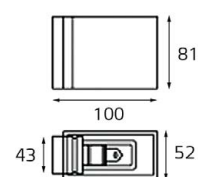

GU10 220V LED 1X9W
IP20
Цвет: хром,
прозрачное стекло

GU10 220V LED 1X9W
IP20
Цвет: хром,
черное стекло

GU10 220V LED 1X9W
IP20
Цвет: хром,
прозрачное стекло

GU10 220V LED 1X9W
IP20
Цвет: хром,
черное стекло

GU10 220V LED 1X9W
IP20
Цвет: хром,
матовое стекло

G9 220V 1X60W
IP20
Цвет: хром,
черное стекло