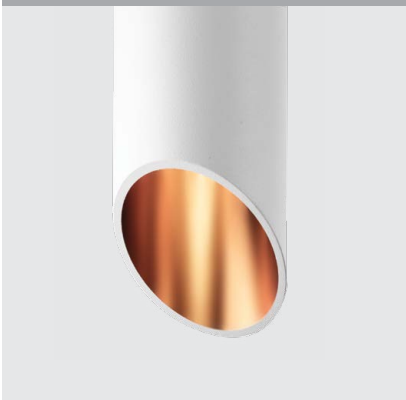

M03-004 WHITE/GOLD
электрическая часть

GU10 220V LED 1X9W
IP20

Цвет: белый с золотом
Дополнительно:
приобретается корпус

M03-004 BLACK/GOLD
электрическая часть

GU10 220V LED 1X9W
IP20

Цвет: черный с золотом
Дополнительно:
приобретается корпус