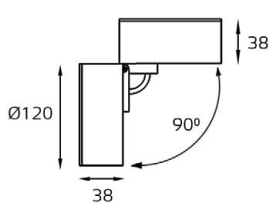

LED модуль 220V 1x18W
3000K 1260 lm 120° IP20

Цвет: белый корпус,
матовый рассеиватель

Комплектация:
M03-008 white
+ M03-008 TR white

Совместимость:
однофазный трек