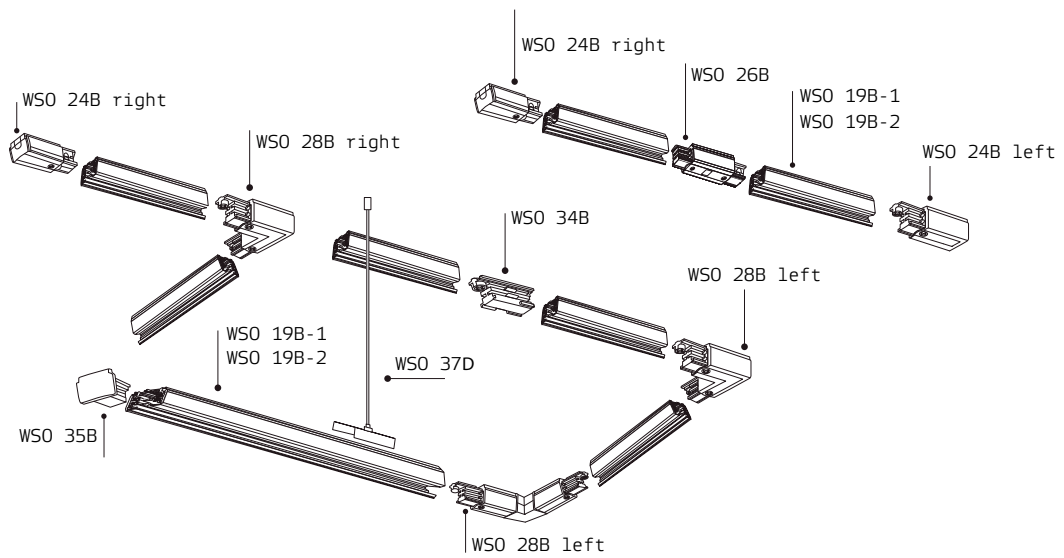

Серия XFST

Серия Danny

Серия M03-096/ 097/ 098

Серия 5090

Серия Universal

Серия M01-3021/ 3022

Серия Universal mini

СХЕМА СБОРКИ ТРЕХФАЗНОГО ШИНОПРОВОДА