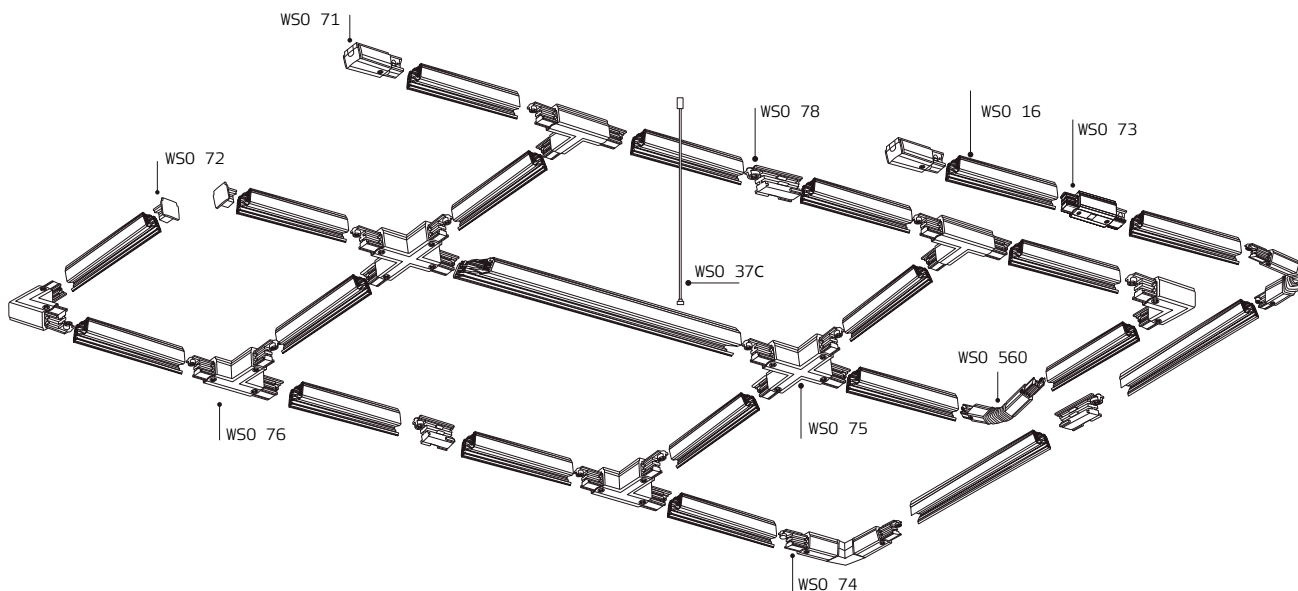

Голубое
стекло

Коричневое
стекло

СХЕМА СБОРКИ ОДНОФАЗНОГО ШИНОПРОВОДА

АКСЕССУАРЫ для ОДНОФАЗНОГО ШИНОПРОВОДА

Артикул	Изображение	Схема	Артикул	Изображение	Схема
WSO 16 white WSO 16 black Шинопровод однофазный 2000 мм Цвет: белый, черный			WSO 75 white WSO 75 black Соединитель крестовой Цвет: белый, черный		
WSO 73 white WSO 73 black Соединитель линейный Цвет: белый, черный			WSO 76 white WSO 76 black Соединитель Т-образный Цвет: белый, черный		
WSO 78 white WSO 78 black Соединитель внутренний Цвет: белый, черный			WSO 71 white WSO 71 black Коннектор Цвет: белый, черный		
WSO 74 white WSO 74 black Соединитель угловой Цвет: белый, черный			WSO 72 white WSO 72 black Заглушка Цвет: белый, черный		
WSO 560 white WSO 560 black Соединитель гибкий Цвет: белый, черный			WSO 37C chrom Подвес Цвет: хром		
WSO 77C white WSO 77C black Трековый адаптер Цвет: белый, черный			M03-087 TR white M03-087 TR black Трековый адаптер Цвет: белый, черный		