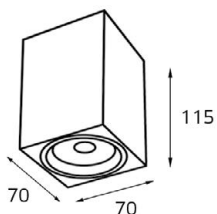

GU10 220V LED 1X9W
IP20
Цвет: белый