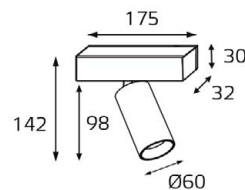

DANNY E1 BLACK
GU10 220V LED 1X9W
IP20
Цвет: черный