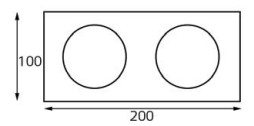

светодиодные
лампы

GU10 220V LED 1X9W
IP20
Врезное отверстие:
Ø65 мм, глубина 90 мм
Цвет: белый

GU10 220V LED 1X9W
IP20
Врезное отверстие:
Ø65 мм, глубина 90 мм
Цвет: черный

Цвет: белый, черный,
золото

Цвет: белый, черный,
золото