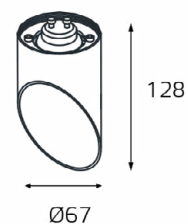

M03-004 /230/350/600 корпус

Корпус:
M03-004/230 white
M03-004/350 white
M03-004/600 white
Цвет: белый
Дополнительно:
приобретается
электрическая часть

M03-004 /230/350/600 корпус

Корпус:
M03-004/230 black
M03-004/350 black
M03-004/600 black
Цвет: черный
Дополнительно:
приобретается
электрическая часть