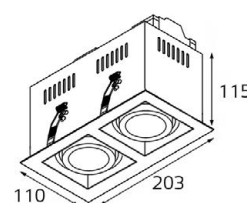

107421 WHITE

GU10 220V LED 2X9W
IP20
Врезное отверстие:
92x182 мм, глубина 115 мм
Цвет: белый

107311 BLACK

GU10 220V LED 1X9W
IP20
Врезное отверстие:
92x92 мм, глубина 115 мм
Цвет: черный

107421 BLACK

GU10 220V LED 2X9W
IP20
Врезное отверстие:
92x182 мм, глубина 115 мм
Цвет: черный