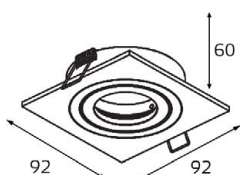

SAG103-4 BLACK

GU5.3 220V LED 1X9W
IP20
Врезное отверстие:
Ø82 мм, глубина 60 мм
Цвет: черный

SAG203-4 BLACK

GU5.3 220V LED 2X9W
IP20
Врезное отверстие:
82x162 мм, глубина 60 мм
Цвет: черный

SAG103-4 ALU

GU5.3 220V LED 1X9W
IP20
Врезное отверстие:
Ø82 мм, глубина 60 мм
Цвет: алюминий