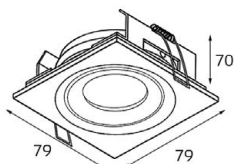

GU5.3 220V LED 1X9W
IP54
Врезное отверстие:
Ø68 мм, глубина 70 мм
Цвет: белый корпус,
прозрачное стекло

163611 WHITE