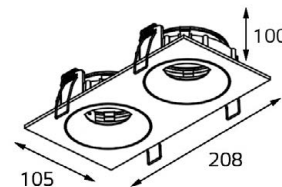

GU10 220V LED 2X9W
IP20
Врезное отверстие:
2xØ98 мм, глубина 100 мм
Комплектация:
DE 202 black
+ ring for DE gold - 2 шт.