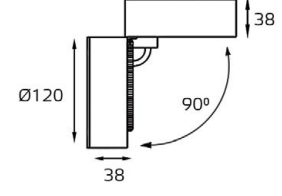

LED модуль 220V 1x25W
3000K 2000 lm 36°
IP20
Цвет: белый с черным
Дополнительно:
DIM драйвер

LED модуль 220V 1x25W
3000K 2000 lm 36°
IP20
Цвет: черный
Дополнительно:
DIM драйвер

LED модуль 220V 1x12W
3000K 960 lm 36°
IP20
Цвет: белый с черным

LED модуль 220V 1x12W
3000K 960lm 36°
IP20
Цвет: черный

LED модуль 220V 1x12W
3000K 960 lm 36°
IP20 **DIM**
Цвет: белый с черным

LED модуль 220V 1x12W
3000K 960 lm 36°
IP20 **DIM**
Цвет: черный

LED модуль 220V 1x7W
3000K 560 lm 36°
IP20
Цвет: белый

LED модуль 220V 1x7W
3000K 560lm 36°
IP20
Цвет: черный