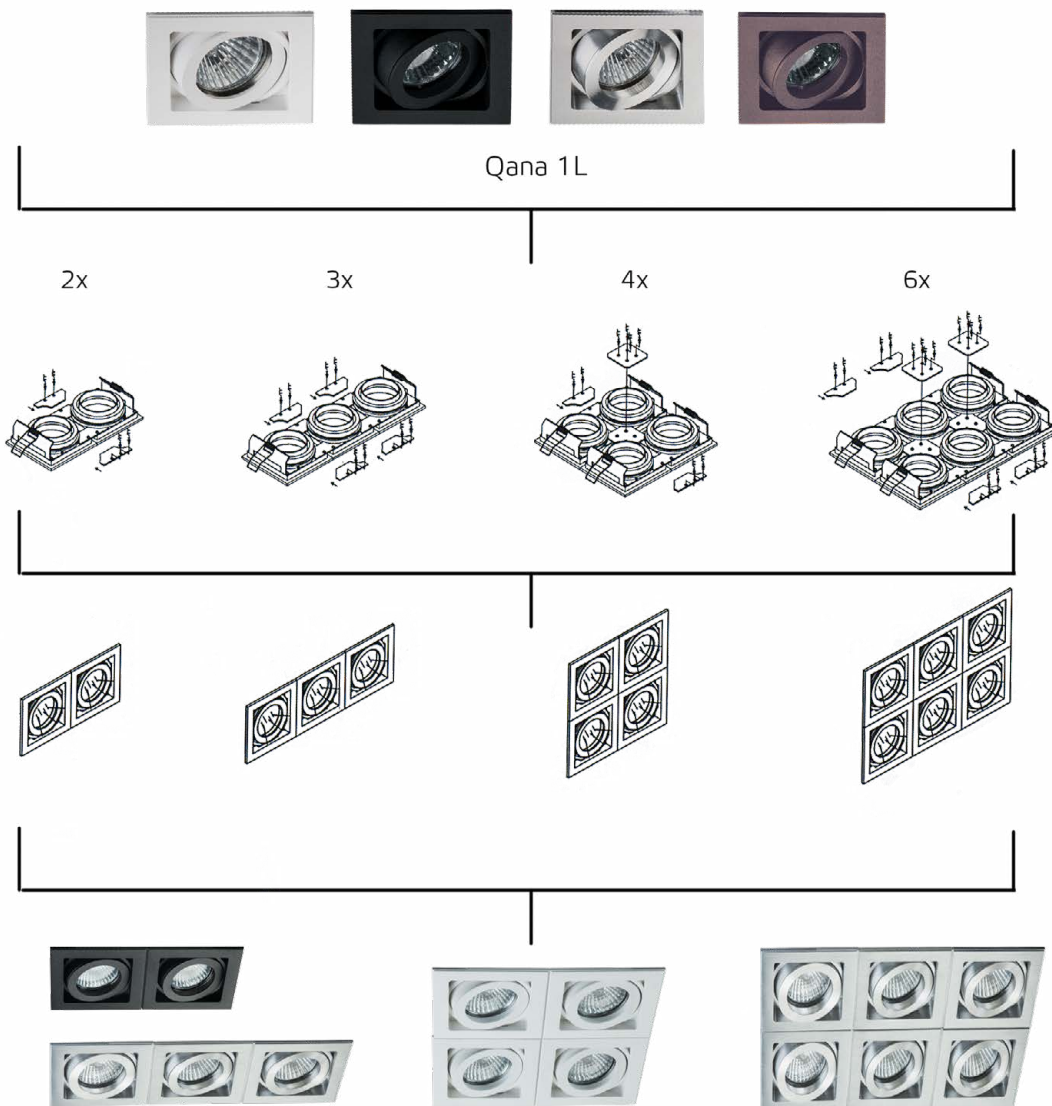

Схема возможных соединений для любых светильников из коллекции QANA

Схема возможных соединений для светильников DY 1681

107311 WHITE

GU10 220V LED 1X9W
IP20
Врезное отверстие:
92x92 мм, глубина 115 мм
Цвет: белый