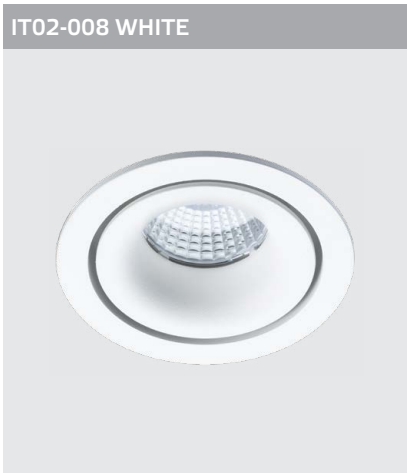

арт. Honeycomb

Сотовый фильтр - дополнительный аксессуар, рассеивает световой поток и создает мягкое освещение.

IT02-008 WHITE
LED модуль 220V 1x12W
3000K 755 lm 60°
IP20
Врезное отверстие:
Ø85 мм, глубина 69 мм
Цвет: белый