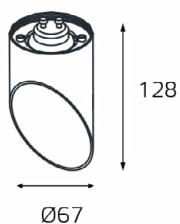

GU10 220V LED 1X9W
IP20

Цвет: белый с золотом
Дополнительно:
приобретается корпус

GU10 220V LED 1X9W
IP20

Цвет: черный с золотом
Дополнительно:
приобретается корпус

Корпус:
M03-004/230 white
M03-004/350 white
M03-004/600 white
Цвет: белый
Дополнительно:
приобретается
электрическая часть

Корпус:
M03-004/230 black
M03-004/350 black
M03-004/600 black
Цвет: черный
Дополнительно:
приобретается
электрическая часть