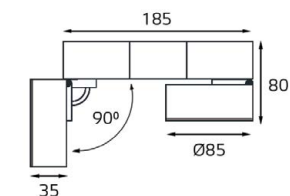

LED модуль 220V 2x12W
3000K 2x960 lm 120°
IP20
Цвет: белый корпус,
матовый рассеиватель