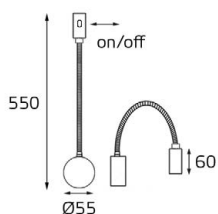

LED модуль 220V 1x3W
3000K 120 lm 20°
IP20
Цвет: черный