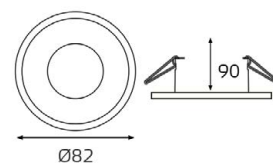

GU10 220V LED 1X9W
IP20
Врезное отверстие:
Ø72 мм, глубина 90 мм
Цвет: белый

GU10 220V LED 1X9W
IP20
Врезное отверстие:
Ø72 мм, глубина 90 мм
Цвет: черный

GU10 220V LED 1X9W
IP20
Врезное отверстие:
Ø72 мм, глубина 45 мм
Цвет: белый

GU10 220V LED 1X9W
IP20
Врезное отверстие:
Ø72 мм, глубина 45 мм
Цвет: черный

GU10 220V LED 1X9W
IP20
Врезное отверстие:
Ø72 мм, глубина 90 мм
Комплектация:
M01-1009 white
+ honeycomb

GU10 220V LED 1X9W
IP20
Врезное отверстие:
Ø72 мм, глубина 90 мм
Комплектация:
M01-1010 black
+ honeycomb