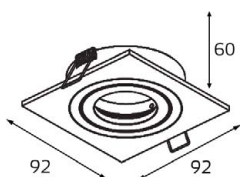

GU5.3 220V LED 1X9W
IP20
Врезное отверстие:
Ø82 мм, глубина 60 мм
Цвет: черный

SAG203-4 BLACK