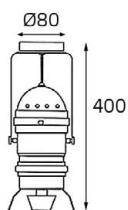

PAR30 E27 220V 1x75W
IP20
Цвет: черный