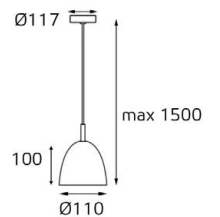

GU10 220V LED 1X9W
IP20
Цвет: белый

GU10 220V LED 1X9W
IP20
Цвет: черный

LED модуль 220V 3x5W
3000K 1230 lm
IP20
Цвет: белый

LED модуль 220V 1x15W
3000K 720 lm 100°
IP20
Цвет: серый с черным

G9 220V LED 1X40W
IP20
Цвет: хром, бетон

G9 220V LED 1X40W
IP20
Цвет: хром,
прозрачное стекло