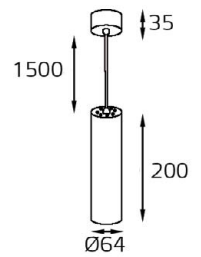

GU10 220V LED 1X9W
IP20
Цвет: белый

GU10 220V LED 1X9W
IP20
Цвет: черный

LED модуль 220V 3x5W
3000K 1230 lm
IP20
Цвет: белый

LED модуль 220V 1x15W
3000K 720 lm 100°
IP20
Цвет: серый с черным

G9 220V LED 1X40W
IP20
Цвет: хром, бетон

G9 220V LED 1X40W
IP20
Цвет: хром,
прозрачное стекло