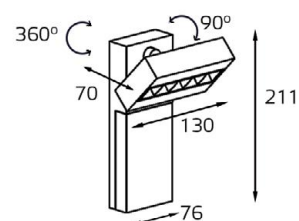

FOCUS cold
 white/alu/black

FOCUS cold
 white/black/black

FOCUS cold
 black/gold/black

LED модуль 220V 5x2W
 3000K 850 lm 46°
 IP20 **DIM**
 Дополнительно:
 возможна замена внешней
 панели (арт. Cover Focus
 white/ black/ alu/ gold)