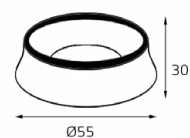

Цвет: белый, черный, золото