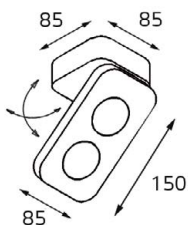

62AC21 WHITE
LED модуль 220V 2x5W
3000K 980 lm 100°
IP20
Цвет: белый