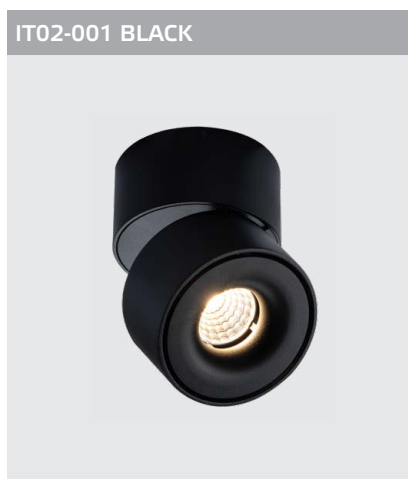

GU10 220V LED 1X9W
IP20
Комплектация:
DANNY E1 white
+ Ring Danny gold

GU10 220V LED 1X9W
IP20
Комплектация:
DANNY E1 black
+ Ring Danny gold

DANNY E2 WHITE

GU10 220V LED 2X9W
IP20
Цвет: белый

DANNY E2 BLACK

GU10 220V LED 2X9W
IP20
Цвет: черный

DANNY E3 WHITE

GU10 220V LED 3X9W
IP20
Цвет: белый

DANNY E3 BLACK

GU10 220V LED 3X9W
IP20
Цвет: черный

Ring Danny сменное кольцо

Цвет: белый, черный, золото

LED модуль 220V 1x12W
3000K 850 lm 60°
IP20
Цвет: белый с черным