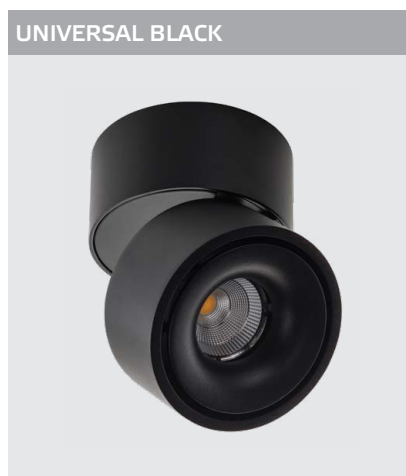

LED модуль 220V 1x14W
3000K 900 lm 45°
IP20
Цвет: черный
Дополнительно:
DIM драйвер