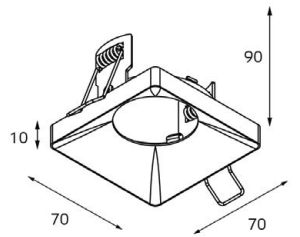

светодиодные
лампы

GU10 220V LED 1X9W
IP20
Врезное отверстие:
Ø65 мм, глубина 90 мм
Цвет: белый

GU10 220V LED 1X9W
IP20
Врезное отверстие:
Ø65 мм, глубина 90 мм
Цвет: черный

Цвет: белый, черный,
золото

Цвет: белый, черный,
золото