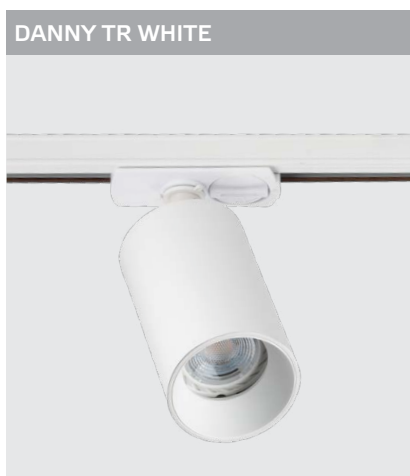

DANNY TR WHITE

GU10 220V LED 1X9W
IP20
Цвет: белый
Совместимость:
однофазный трек