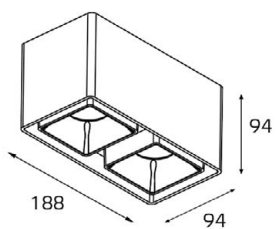

GU10 220V LED 2X9W
IP20

Комплектация:
Fashion FX2 black
+ Fashion FXR white - 2 шт.

FASHION FX2 пример комплектации

GU10 220V LED 2X9W
IP20

Комплектация:
Fashion FX2 white
+ Fashion FXR gold - 2 шт.

FASHION FX2 пример комплектации