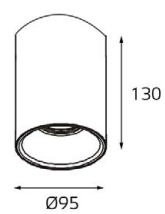

GU10 220V LED 1X9W
IP20
Цвет: белый