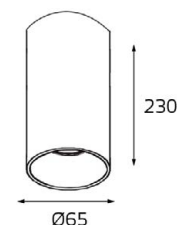

GU10 220V LED 1X9W
IP20

Комплектация:
M03-046/230 gold
+ M03-046 ring black

M02-65115 WHITE