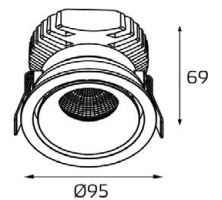

IT02-008 DIM
LED модуль 220V 1x12W
3000K 755 lm 60°
IP20 **DIM**
Врезное отверстие:
Ø85 мм, глубина 69 мм
Цвет: белый, черный