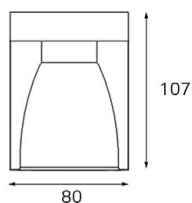

GU10 220V LED 1X9W
IP20

Цвет: хром,
прозрачное стекло

GU10 220V LED 1X9W
IP20

Цвет: хром,
черное стекло

G9 220V 1x60W
IP20

Цвет: хром,
стекло с орнаментом

GU10 220V LED 1X9W
IP20

Цвет: хром,
черное стекло

G9 220V 1x75W
IP20

Цвет: хром,
стекло с орнаментом

GU10 220V LED 1X9W
IP20

Цвет: хром,
прозрачное стекло

Хром

Белое
стекло

Красное
стекло

Желтое
стекло

Зеленое
стекло

Голубое
стекло

Коричневое
стекло