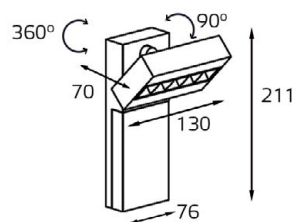

Цвет: черный

LED модуль 220V 5x2W
3000K 850 lm 46°

IP20 **DIM**

Цвет: белый с алюминием

FOCUS COLD white/black/black

LED модуль 220V 5x2W
3000K 850 lm 46°

IP20 **DIM**

Цвет: белый с черным