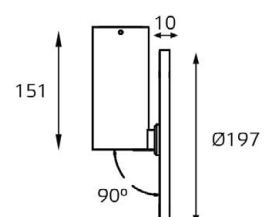

LED модуль 220V 1x18W
3000K 1500 lm 120°

IP20

Цвет: черный корпус,
матовый рассеиватель