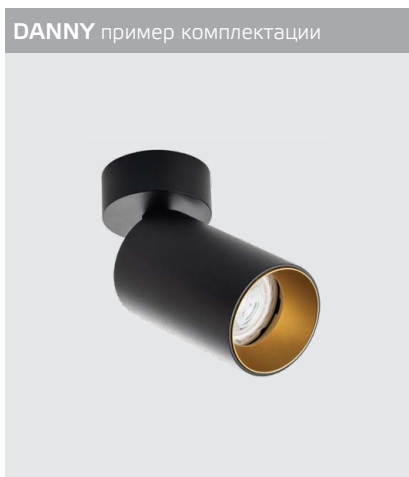

GU10 220V LED 1X9W
IP20
Цвет: белый

GU10 220V LED 1X9W
IP20
Цвет: черный

GU10 220V LED 1X9W
IP20
Комплектация:
DANNY white
+ Ring Danny black

GU10 220V LED 1X9W
IP20
Комплектация:
DANNY black
+ Ring Danny white