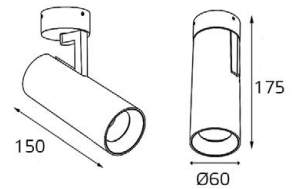

SD 3045 WHITE

LED модуль 220V 1x15W
3000K 1000 lm 38°

IP20 **DIM**
Цвет: белый

SD 3045 BLACK

LED модуль 220V 1x15W
3000K 1000 lm 38°

IP20 **DIM**
Цвет: черный

SD 3043 WHITE

LED модуль 220V 1x10W
3000K 700 lm 38°