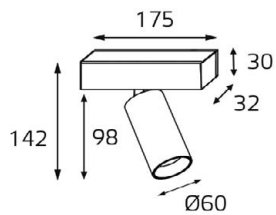

GU10 220V LED 1X9W
IP20
Комплектация:
DANNY E1 white
+ Ring Danny gold