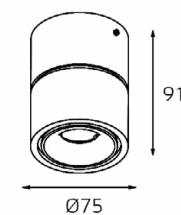

LED модуль 220V 1x14W
3000K 900 lm 45°
IP20
Цвет: белый с черным
Дополнительно:
DIM драйвер

LED модуль 220V 1x14W
3000K 900 lm 45°
IP20
Цвет: черный
Дополнительно:
DIM драйвер

LED модуль 220V 1x9.3W
3000K 720 lm 34°
IP20
Цвет: белый с черным

LED модуль 220V 1x9.3W
3000K 720 lm 34°
IP20
Цвет: черный

LED модуль 220V 1x9.3W
3000K 720 lm 34°
IP20
Комплектация:
Universal mini white
+ Ring Universal mini black.

LED модуль 220V 1x9.3W
3000K 720 lm 34°
IP20
Комплектация:
Universal mini black
+ Ring Universal mini white