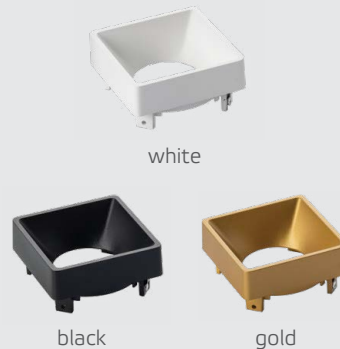

5642 BLACK

GU10 220V LED 2X9W
IP20
Цвет: черный

FASHION FX1 корпус

GU10 220V LED 1X9W
IP20

Цвет: белый, черный

FASHION FXR рефлектор

Цвет: белый, черный,
золото

FASHION FX1 пример комплектации