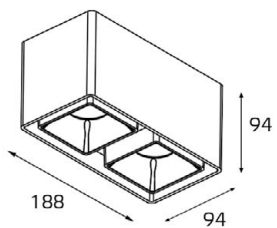

GU10 220V LED 2X9W
IP20

Комплектация:
Fashion FX2 black
+ Fashion FXR black - 2 шт.

FASHION FX2 пример комплектации

GU10 220V LED 2X9W
IP20

Комплектация:
Fashion FX2 white
+ Fashion FXR black - 2 шт.

FASHION FX2 пример комплектации