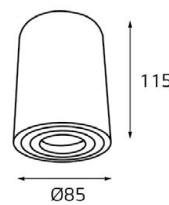

5600 WHITE
GU10 220V LED 1X9W
IP20
Цвет: белый