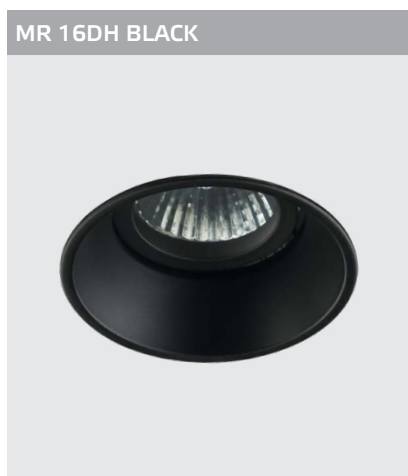

DL 3241 WHITE

GU5.3 220V LED 1X9W
IP20
Врезное отверстие:
Ø76 мм, глубина 82 мм
Цвет: черный