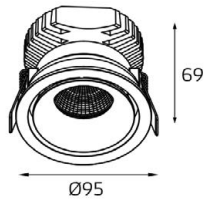

IT02-008 BLACK
LED модуль 220V 1x12W
3000K 755 lm 60°
IP20
Врезное отверстие:
Ø85 мм, глубина 69 мм
Цвет: черный