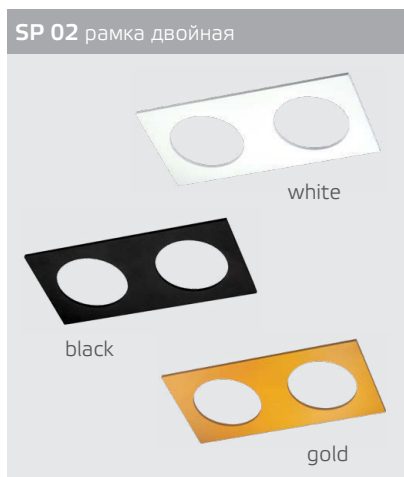

светодиодные
лампы

GU10 220V LED 1X9W
IP20
Врезное отверстие:
Ø65 мм, глубина 90 мм
Цвет: белый

GU10 220V LED 1X9W
IP20
Врезное отверстие:
Ø65 мм, глубина 90 мм
Цвет: черный

Цвет: белый, черный,
золото

Цвет: белый, черный,
золото