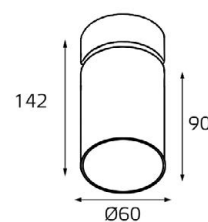

LED модуль 220V 1x12W
3000K 960 lm 38°

IP20

Цвет: белый

LED модуль 220V 1x12W
3000K 960 lm 38°

IP20

Цвет: черный

LED модуль 220V 1x12W
3000K 960 lm 38°

IP20

Комплектация:
M03-0106 white
+ M03-0106 ring black

LED модуль 220V 1x12W
3000K 960 lm 38°

IP20

Комплектация:
M03-0106 black
+ M03-0106 ring white

LED модуль 220V 1x12W
3000K 960 lm 38°

IP20

Комплектация:
M03-0106 white
+ M03-0106 ring gold

LED модуль 220V 1x12W
3000K 960 lm 38°

IP20

Комплектация:
M03-0106 black
+ M03-0106 ring gold

GU10 220V LED 1X9W

IP20

Цвет: белый

GU10 220V LED 1X9W

IP20

Цвет: черный