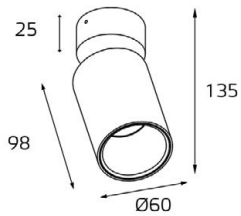

Цвет: белый, черный, золото