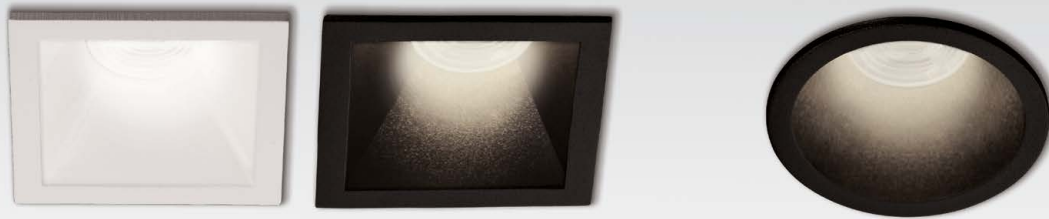

GU10 220V LED 1X9W
IP20
Врезное отверстие:
Ø72 мм, глубина 90 мм
Цвет: белый

GU10 220V LED 1X9W
IP20
Врезное отверстие:
Ø72 мм, глубина 90 мм
Цвет: черный

GU10 220V LED 1X9W
IP20
Врезное отверстие:
Ø72 мм, глубина 45 мм
Цвет: белый

GU10 220V LED 1X9W
IP20
Врезное отверстие:
Ø72 мм, глубина 45 мм
Цвет: черный

GU10 220V LED 1X9W
IP20
Врезное отверстие:
Ø72 мм, глубина 90 мм
Комплектация:
M01-1009 white
+ honeycomb

GU10 220V LED 1X9W
IP20
Врезное отверстие:
Ø72 мм, глубина 90 мм
Комплектация:
M01-1010 black
+ honeycomb