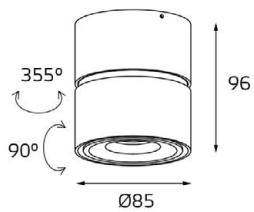

LED модуль 220V 1x12W
3000K 850 lm 60°
IP20 **DIM**
Цвет: черный