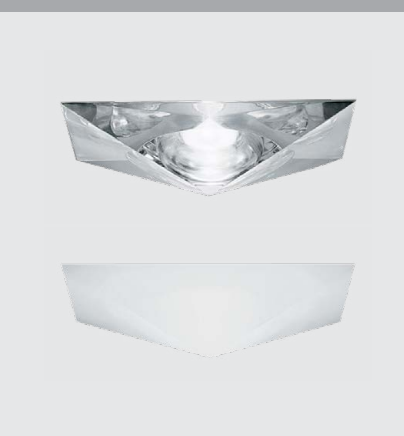

D27 F1700

GU10 220V LED 1X9W
IP20
Врезное отверстие:
Ø100 мм, глубина 105 мм
Цвет: прозрачное стекло

D27 F2800

GU10 220V LED 1X9W
IP20
Врезное отверстие:
Ø100 мм, глубина 105 мм
Цвет: прозрачное стекло

D27 F0700/ D27 F0701