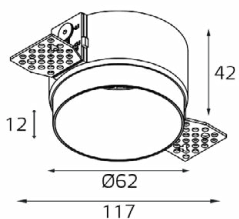

GU5.3 220V LED 1X9W
IP20
Врезное отверстие:
Ø76 мм, глубина 82 мм
Цвет: белый

GU5.3 220V LED 1X9W
IP20
Врезное отверстие:
Ø76 мм, глубина 82 мм
Цвет: черный

GU10 220V LED 1X9W
IP20
Врезное отверстие:
Ø75 мм, глубина 42 мм
Цвет: белый

LED модуль 220V 1x10W
3000K 650 lm 38°
IP54
Врезное отверстие:
Ø62 мм, глубина 55 мм
Цвет: белый корпус
прозрачное стекло

GU10 220V LED 1X9W
IP20
Врезное отверстие:
Ø69 мм, глубина 110 мм
Цвет: белый корпус,
прозрачное стекло

163711 WHITE

GU10 220V LED 1X9W
IP20
Врезное отверстие:
Ø80 мм, глубина 100 мм
Цвет: белый корпус,
прозрачное стекло