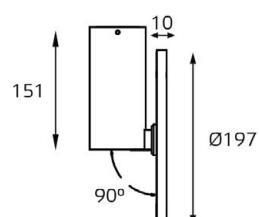

LED модуль 220V 1x18W
3000K 1500 lm 120°

IP20

Цвет: белый корпус,
матовый рассеиватель