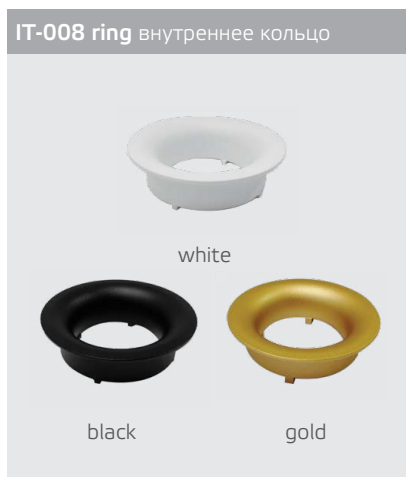

IT-008 ring внутреннее кольцо
Цвет: белый, черный, золото