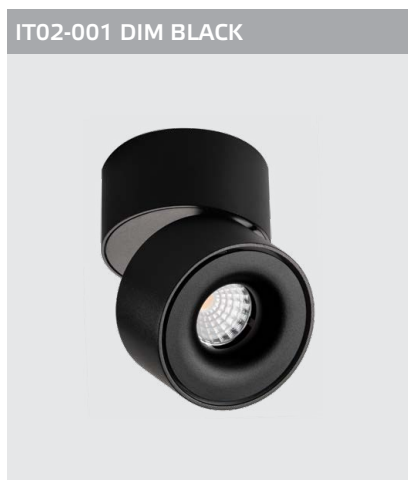

LED модуль 220V 1x12W
3000K 850 lm 60°
IP20 **DIM**
Цвет: черный