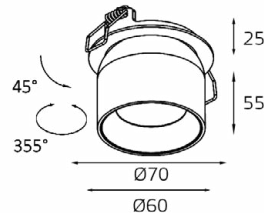

LED модуль 220V 1x7W
3000K 560 lm 36°
IP20
Врезное отверстие:
Ø75 мм, глубина 35 мм
Цвет: белый