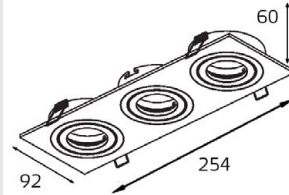

GU5.3 220V LED 3X9W
IP20
Врезное отверстие:
82x245 мм, глубина 60 мм
Цвет: черный

100511 BLACK