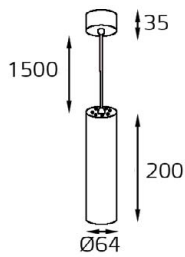

GU10 220V LED 1X9W
IP20
Цвет: белый

GU10 220V LED 1X9W
IP20
Цвет: черный

LED модуль 220V 3x5W
3000K 1230 lm
IP20
Цвет: белый

LED модуль 220V 1x15W
3000K 720 lm 100°
IP20
Цвет: серый с черным

G9 220V LED 1X40W
IP20
Цвет: хром, бетон

G9 220V LED 1X40W
IP20
Цвет: хром,
прозрачное стекло