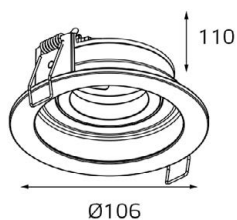

GU5.3 220V LED 1X9W
IP20
Врезное отверстие:
Ø82 мм, глубина 60 мм
Цвет: белый

GU5.3 220V LED 1X9W
IP20
Врезное отверстие:
Ø82 мм, глубина 60 мм
Цвет: черный

GU10 220V LED 1X9W
IP20
Врезное отверстие:
Ø95 мм, глубина 110 мм
Цвет: белый

GU5.3 220V LED 1X9W
IP20
Врезное отверстие:
Ø82 мм, глубина 60 мм
Цвет: алюминий

GU10 220V LED 1X9W
IP20
Врезное отверстие:
Ø85 мм, глубина 95 мм
Цвет: белый

GU10 220V LED 1X9W
IP54
Врезное отверстие:
Ø65 мм, глубина 80 мм
Цвет: белый корпус,
матовое стекло