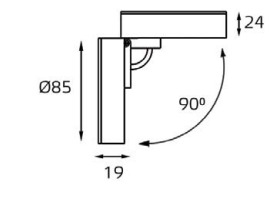

LED модуль 220V 1x25W
3000K 2000 lm 36°
IP20
Цвет: белый с черным
Дополнительно:
DIM драйвер

LED модуль 220V 1x25W
3000K 2000 lm 36°
IP20
Цвет: черный
Дополнительно:
DIM драйвер

LED модуль 220V 1x12W
3000K 960 lm 36°
IP20
Цвет: белый с черным

LED модуль 220V 1x12W
3000K 960lm 36°
IP20
Цвет: черный

LED модуль 220V 1x12W
3000K 960 lm 36°
IP20 **DIM**
Цвет: белый с черным

LED модуль 220V 1x12W
3000K 960 lm 36°
IP20 **DIM**
Цвет: черный

LED модуль 220V 1x7W
3000K 560 lm 36°
IP20
Цвет: белый

LED модуль 220V 1x7W
3000K 560lm 36°
IP20
Цвет: черный