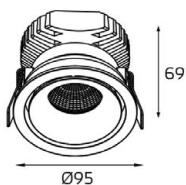

LED модуль 220V 1x12W
3000K 755 lm 60°

IP20

Врезное отверстие:
Ø85 мм, глубина 69 мм

Комплектация:
IT02-008 black
+ IT02-008 ring white

LED модуль 220V 2x12W
3000K 2x755 lm 60°

IP20

Врезное отверстие:
2xØ85 мм, глубина 69 мм

Комплектация:
IT02-008 white - 2 шт.
+ IT02-QRS2 white

IT02-008 пример комплектации

LED модуль 220V 1x12W
3000K 755 lm 60°

IP20

Врезное отверстие:
Ø85 мм, глубина 69 мм

Комплектация:
IT02-008 black
+ IT02-QRS1 white

IT02-008 пример комплектации

LED модуль 220V 2x12W
3000K 2x755 lm 60°

IP20

Врезное отверстие:
2xØ85 мм, глубина 69 мм

Комплектация:
IT02-008 white - 2 шт.
+ IT02-QRS2 black

IT02-008 пример комплектации

LED модуль 220V 1x12W
3000K 755 lm 60°

IP20

Врезное отверстие:
Ø85 мм, глубина 69 мм

Комплектация:
IT02-008 white
+ IT02-008 ring black
+ IT02-QRS1 black

IT02-008 пример комплектации

LED модуль 220V 2x12W
3000K 2x755 lm 60°

IP20

Врезное отверстие:
2xØ85 мм, глубина 69 мм

Комплектация:
IT02-008 black - 2 шт.
+ IT02-008 ring gold - 2 шт.
+ IT02-QRS2 black