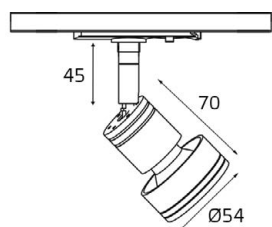

GU10 220V LED 1X9W
IP20

Цвет: белый
Совместимость:
однофазный трек