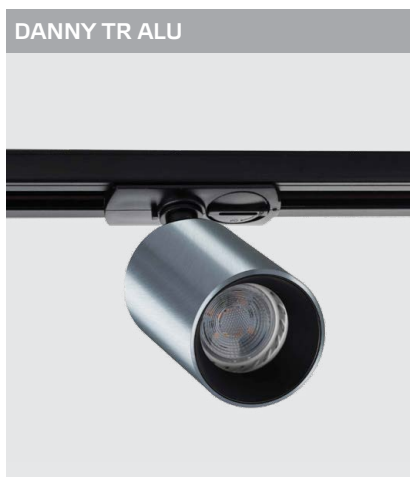

DANNY TR ALU

GU10 220V LED 1X9W
IP20
Цвет: алюминий с черным
Совместимость:
однофазный трек