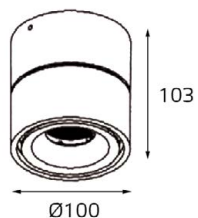

LED модуль 220V 1x14W
3000K 900 lm 45°
IP20
Цвет: белый с черным
Дополнительно:
DIM драйвер