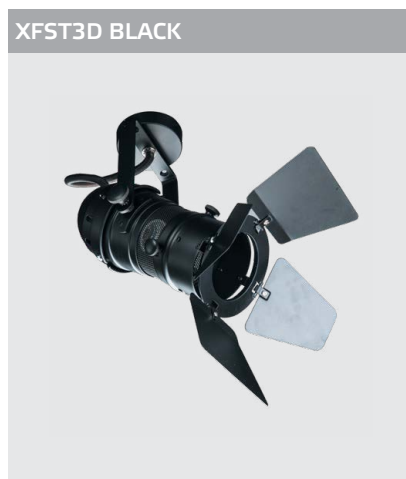

PAR30 E27 220V 1x75W
IP20
Цвет: черный