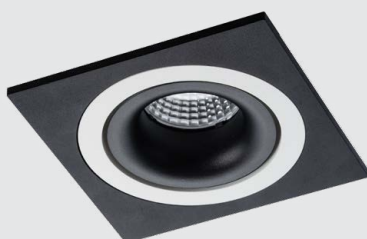

SAG103-4 WHITE

LED модуль 220V 1x12W
3000K 755 lm 60°

IP20

Врезное отверстие:
Ø85 мм, глубина 69 мм

Комплектация:
IT02-008 white
+ IT02-008 ring black
+ IT02-QRS1 black

IT02-008 пример комплектации