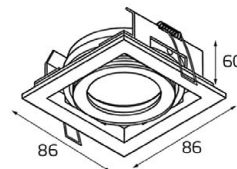

QANA 1L WHITE

GU5.3 220V LED 1X9W
IP20
Врезное отверстие:
76x76 мм, глубина 60 мм
Цвет: белый

QANA 1L BLACK

GU5.3 220V LED 1X9W
IP20
Врезное отверстие:
76x76 мм, глубина 60 мм
Цвет: черный

QANA 1L ALU

GU5.3 220V LED 1X9W
IP20
Врезное отверстие:
76x76 мм, глубина 60 мм
Цвет: алюминий

QANA 1L COFFEE

GU5.3 220V LED 1X9W
IP20
Врезное отверстие:
76x76 мм, глубина 60 мм
Цвет: коричневый

DY 1681 WHITE

GU10 220V LED 1X9W
IP20
Врезное отверстие:
96x96 мм, глубина 110 мм
Цвет: белый

DY 1681/2 WHITE

GU10 220V LED 2X9W
IP20
Врезное отверстие:
96x200 мм, глубина 110 мм
Цвет: белый