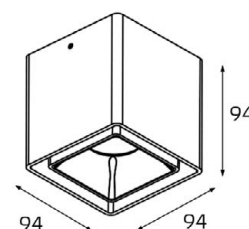

GU10 220V LED 1X9W
IP20

Комплектация:
Fashion FX1 white
+ Fashion FXR gold

FASHION FX1 пример комплектации

GU10 220V LED 1X9W
IP20

Комплектация:
Fashion FX1 black
+ Fashion FXR gold

FASHION FX2 корпус

GU10 220V LED 2X9W
IP20