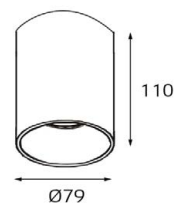

GU10 220V LED 1X9W
IP20
Цвет: белый