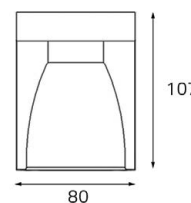

D28 E0100

GU10 220V LED 1X9W
IP20

Цвет: хром,
прозрачное стекло

D28 E0102

GU10 220V LED 1X9W
IP20

Цвет: хром,
черное стекло

D87 E0100

G9 220V 1x60W
IP20