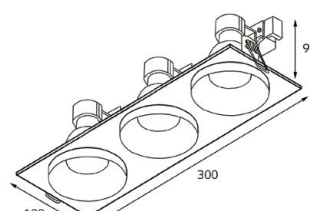

GU10 220V LED 3X9W
IP20
Врезное отверстие:
3xØ67 мм, глубина 90 мм
Комплектация:
SP SOLO white - 3 шт.
+ SP 03 white