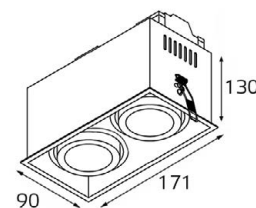

GU5.3 220V LED 3X9W
IP20
Врезное отверстие:
82x245 мм, глубина 60 мм
Цвет: черный

100511 BLACK

GU10 220V LED 1X9W
IP20
Врезное отверстие:
96x96 мм, глубина 115 мм
Цвет: черный

100621 BLACK

GU10 220V LED 2X9W
IP20
Врезное отверстие:
96x172 мм, глубина 115 мм
Цвет: черный