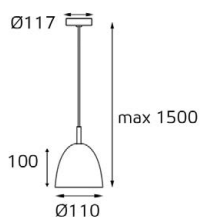

GU10 220V LED 1X9W
IP20
Цвет: белый

GU10 220V LED 1X9W
IP20
Цвет: черный

LED модуль 220V 3x5W
3000K 1230 lm
IP20
Цвет: белый

LED модуль 220V 1x15W
3000K 720 lm 100°
IP20
Цвет: серый с черным

G9 220V LED 1X40W
IP20
Цвет: хром, бетон

G9 220V LED 1X40W
IP20
Цвет: хром,
прозрачное стекло