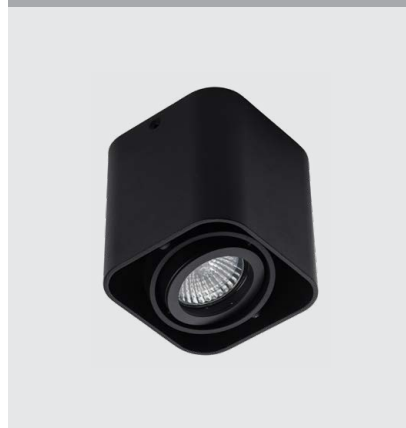

GU10 220V LED 1X9W
IP20
Цвет: черный