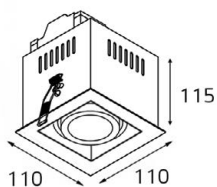

GU10 220V LED 1X9W
IP20
Врезное отверстие:
92x92 мм, глубина 115 мм
Цвет: алюминий

107421 ALU