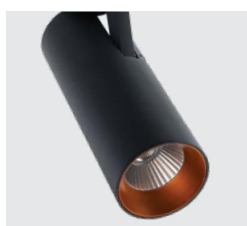

IP20 **DIM**
Цвет: белый

SD 3043 BLACK

LED модуль 220V 1x10W
3000K 700 lm 38°

IP20 **DIM**
Цвет: черный

SD 3043/ SD 3045 примеры комплектации

Комплектация:
SD 3045 white
+ Ring for 15W gold

Комплектация:
SD 3045 black
+ Ring for 15W gold