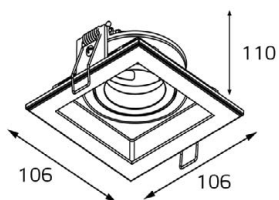

GU5.3 220V LED 1X9W
IP20
Врезное отверстие:
76x76 мм, глубина 60 мм
Цвет: коричневый

DY 1681 WHITE

GU10 220V LED 1X9W
IP20
Врезное отверстие:
96x96 мм, глубина 110 мм
Цвет: белый

DY 1681/2 WHITE

GU10 220V LED 2X9W
IP20
Врезное отверстие:
96x200 мм, глубина 110 мм
Цвет: белый