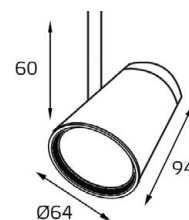

GU10 220V LED 2X9W
IP20

Цвет: черный
Совместимость:
однофазный трек

8129 WHITE

GU10 220V LED 1X9W
IP20

Цвет: белый с черным
Совместимость:
однофазный трек

8129 BLACK

GU10 220V LED 1X9W
IP20

Цвет: черный
Совместимость:
однофазный трек