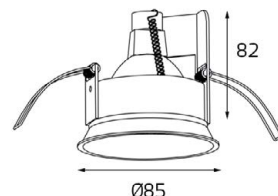

GU10 220V LED 1X9W
IP20
Врезное отверстие:
Ø75 мм, глубина 42 мм
Цвет: белый