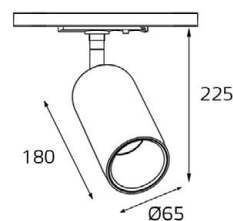

M04-508 WHITE 4000K

LED модуль 220V 1x18W
4000K 1620 lm 40°
IP20
Цвет: белый
Совместимость:
трехфазный трек

M04-508 BLACK 4000K

LED модуль 220V 1x18W
4000K 1620 lm 40°
IP20
Цвет: черный
Совместимость:
трехфазный трек