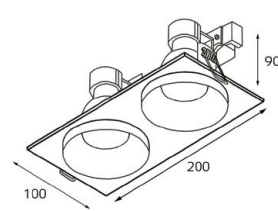

GU10 220V LED 2X9W
IP20
Врезное отверстие:
2xØ67 мм, глубина 90 мм
Комплектация:
SP SOLO black - 2 шт.
+ SP 02 white.