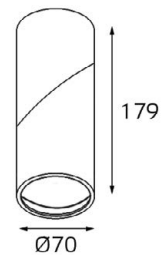

LED модуль 220V 1x12W
3000K 960 lm 38°

IP20

Цвет: белый

LED модуль 220V 1x12W
3000K 960 lm 38°

IP20

Цвет: черный

LED модуль 220V 1x12W
3000K 960 lm 38°

IP20

Комплектация:
M03-0106 white
+ M03-0106 ring black

LED модуль 220V 1x12W
3000K 960 lm 38°

IP20

Комплектация:
M03-0106 black
+ M03-0106 ring white

LED модуль 220V 1x12W
3000K 960 lm 38°

IP20

Комплектация:
M03-0106 white
+ M03-0106 ring gold

LED модуль 220V 1x12W
3000K 960 lm 38°

IP20

Комплектация:
M03-0106 black
+ M03-0106 ring gold

GU10 220V LED 1X9W

IP20

Цвет: белый

GU10 220V LED 1X9W

IP20

Цвет: черный