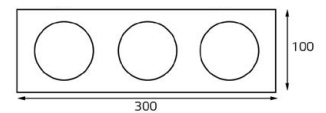

GU10 220V LED 1X9W
IP20
Врезное отверстие:
Ø65 мм, глубина 90 мм
Цвет: белый

GU10 220V LED 1X9W
IP20
Врезное отверстие:
Ø65 мм, глубина 90 мм
Цвет: черный

Цвет: белый, черный,
золото

Цвет: белый, черный,
золото

Цвет: белый

Цвет: черный