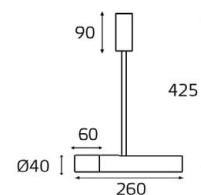

LED модуль 220V 1x12W
3000K 720 lm 23°
IP20
Цвет: белый