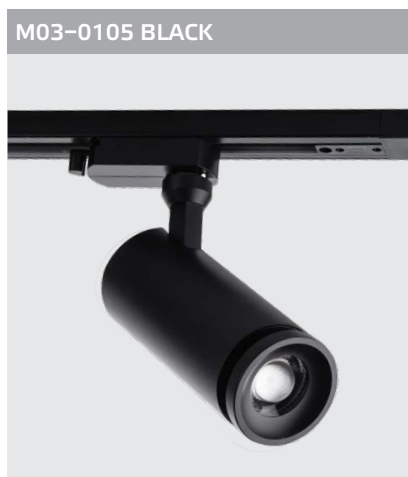

M03-0105 WHITE
LED модуль 220V 1x12W
3000K 960 lm 13°-70°
IP20
Цвет: белый
☑ Регулируемая
оптическая линза
Совместимость:
однофазный трек

M03-0105 BLACK

LED модуль 220V 1x12W
3000K 960 lm 13°-70°
IP20
Цвет: черный
☑ Регулируемая
оптическая линза
Совместимость:
однофазный трек