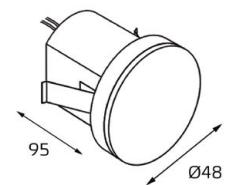

LED модуль 220V 1x3W
3000K 330 lm 360°

IP20

врезное отверстие:
Ø45 мм, глубина 95 мм

Цвет: белый, черный,
алюминий, вставка из
оргстекла