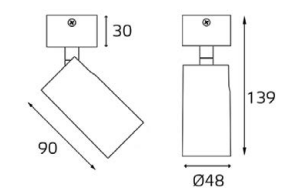

IP20 **DIM**
Цвет: белый

SD 3043 BLACK

LED модуль 220V 1x10W
3000K 700 lm 38°

IP20 **DIM**
Цвет: черный

SD 3043/ SD 3045 примеры комплектации

Комплектация:
SD 3045 white
+ Ring for 15W gold

Комплектация:
SD 3045 black
+ Ring for 15W gold