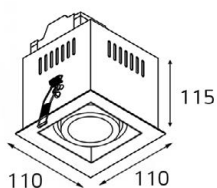

GU10 220V LED 1X9W
IP20
Врезное отверстие:
92x92 мм, глубина 115 мм
Цвет: черный

107421 BLACK