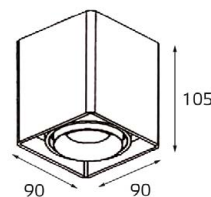

GU10 220V LED 1X9W
IP20
Цвет: черный