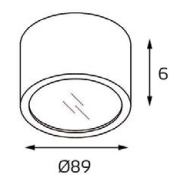

M02-85115 WHITE
GU10 220V LED 1X9W
IP20
Цвет: белый

M02-85115 BLACK
GU10 220V LED 1X9W
IP20
Цвет: черный

5600 WHITE
GU10 220V LED 1X9W
IP20
Цвет: белый

5600 BLACK
GU10 220V LED 1X9W
IP20
Цвет: черный

OX 42 WHITE
GX53 220V LED 1X13W
IP54
Цвет: белый корпус,
матовое стекло

OX 42 BLACK
GX53 220V LED 1X13W
IP54
Цвет: черный корпус,
матовое стекло