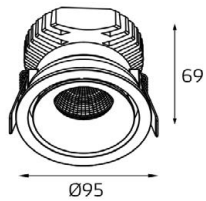

IT-008 ring внутреннее кольцо
Цвет: белый, черный, золото