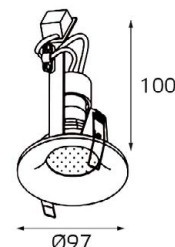

GU5.3 220V LED 1X9W
IP20
Врезное отверстие:
Ø76 мм, глубина 82 мм
Цвет: белый

GU5.3 220V LED 1X9W
IP20
Врезное отверстие:
Ø76 мм, глубина 82 мм
Цвет: черный

GU10 220V LED 1X9W
IP20
Врезное отверстие:
Ø75 мм, глубина 42 мм
Цвет: белый

LED модуль 220V 1x10W
3000K 650 lm 38°
IP54
Врезное отверстие:
Ø62 мм, глубина 55 мм
Цвет: белый корпус
прозрачное стекло

GU10 220V LED 1X9W
IP20
Врезное отверстие:
Ø69 мм, глубина 110 мм
Цвет: белый корпус,
прозрачное стекло

GU10 220V LED 1X9W
IP20
Врезное отверстие:
Ø80 мм, глубина 100 мм
Цвет: белый корпус,
прозрачное стекло