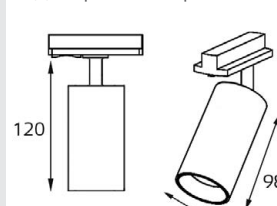

GU10 220V LED 1X9W
IP20
Комплектация:
DANNY TR black
+ Ring Danny gold
Совместимость:
однофазный трек