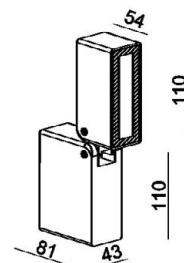

GEMINI BLACK

LED модуль 220V 5x2.1W
3000K 755 lm 46°

IP65

Цвет: черный

LED модуль 220V 5x2W
3000K 850 lm 46°

IP20 **DIM**

Цвет: белый с алюминием