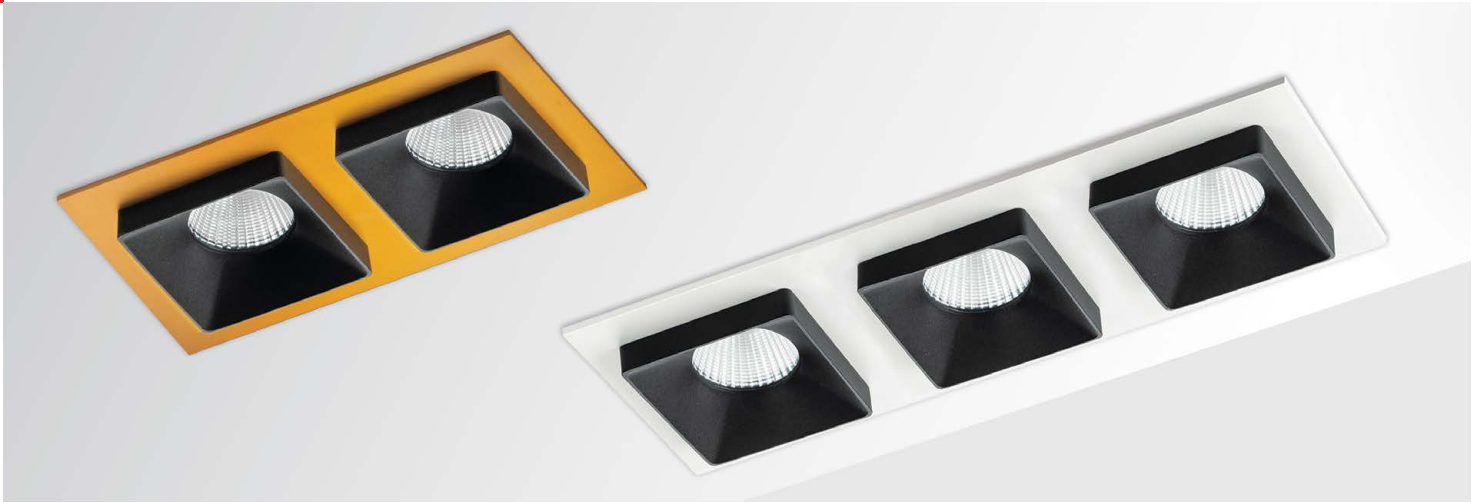

трековые
светильники

стр. 59

настенные
светильники

стр. 66

подвесные
светильники

стр. 68

подсветка
для стен

стр. 71

светодиодные
лампы

GU10 220V LED 1X9W
IP20
Врезное отверстие:
Ø65 мм, глубина 90 мм
Цвет: белый

GU10 220V LED 1X9W
IP20
Врезное отверстие:
Ø65 мм, глубина 90 мм
Цвет: черный

Цвет: белый, черный,
золото

Цвет: белый, черный,
золото