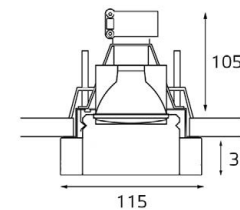

GU10 220V LED 1X9W
IP20
Врезное отверстие:
Ø100 мм, глубина 105 мм
Цвет: хром,
прозрачное стекло

GU10 220V LED 1X9W
IP20
Врезное отверстие:
Ø100 мм, глубина 105 мм
Цвет: прозрачное стекло

GU10 220V LED 1X9W
IP20
Врезное отверстие:
Ø100 мм, глубина 105 мм
Цвет: хром,
прозрачное стекло

GU10 220V LED 1X9W
IP20
Врезное отверстие:
Ø100 мм, глубина 105 мм
Цвет: прозрачное стекло

GU10 220V LED 1X9W
IP20
Врезное отверстие:
Ø100 мм, глубина 105 мм
Цвет: прозрачное стекло

GU10 220V LED 1X9W
IP20
Врезное отверстие:
Ø100 мм, глубина 105 мм
Цвет: прозрачное стекло

GU10 220V LED 1X9W
IP20
Врезное отверстие:
Ø100 мм, глубина 105 мм
Цвет: прозрачное стекло,
матовое стекло

GU10 220V LED 1X9W
IP20
Врезное отверстие:
Ø100 мм, глубина 105 мм
Цвет: стекло с орнаментом