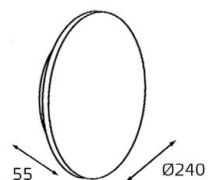

IT01-8663XL
LED модуль 220V
1x12W 3000K
1120 lm 360°
IP54
Цвет: белый

IT01-8663S
LED модуль 220V
1x6W 3000K
610 lm 360°
IP54
Цвет: черный