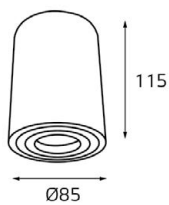

M02-85115 BLACK
GU10 220V LED 1X9W
IP20
Цвет: черный