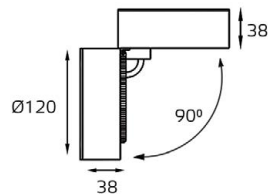

LED модуль 220V 1x25W
3000K 2000 lm 36°
IP20
Цвет: белый с черным
Дополнительно:
DIM драйвер

LED модуль 220V 1x25W
3000K 2000 lm 36°
IP20
Цвет: черный
Дополнительно:
DIM драйвер

LED модуль 220V 1x12W
3000K 960 lm 36°
IP20
Цвет: белый с черным

LED модуль 220V 1x12W
3000K 960lm 36°
IP20
Цвет: черный

LED модуль 220V 1x12W
3000K 960 lm 36°
IP20 **DIM**
Цвет: белый с черным

LED модуль 220V 1x12W
3000K 960 lm 36°
IP20 **DIM**
Цвет: черный

LED модуль 220V 1x7W
3000K 560 lm 36°
IP20
Цвет: белый

LED модуль 220V 1x7W
3000K 560lm 36°
IP20
Цвет: черный