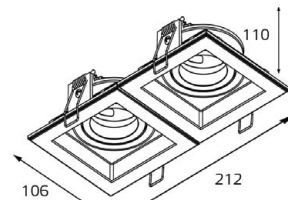

GU5.3 220V LED 1X9W
IP20
Врезное отверстие:
76x76 мм, глубина 60 мм
Цвет: коричневый

DY 1681 WHITE

GU10 220V LED 1X9W
IP20
Врезное отверстие:
96x96 мм, глубина 110 мм
Цвет: белый

DY 1681/2 WHITE

GU10 220V LED 2X9W
IP20
Врезное отверстие:
96x200 мм, глубина 110 мм
Цвет: белый