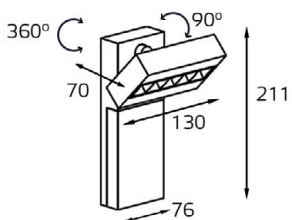

Магнитная сменная панель
Цвет: белый, черный,
алюминий, золото