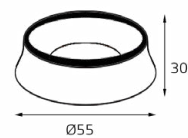

GU10 220V LED 1X9W
IP20
Цвет: белый

GU10 220V LED 1X9W
IP20
Цвет: черный

GU10 220V LED 1X9W
IP20
Комплектация:
DANNY white
+ Ring Danny black

GU10 220V LED 1X9W
IP20
Комплектация:
DANNY black
+ Ring Danny white

GU10 220V LED 1X9W
IP20
Комплектация:
DANNY black
+ Ring Danny gold

Цвет: белый, черный, золото