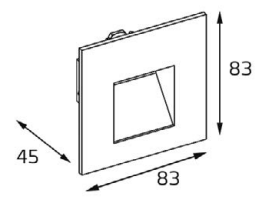

IT03-1420 BLACK
 LED модуль 220V 1x3W
 3000K 50 lm
 IP20
 врезное отверстие:
 25x185 мм,
 (с коробкой: 27x190 мм)
 цвет: черный

DL 3019 white

DL 3019 black

DL 3019 grey

LED модуль 220V 1x1W
 3000K 50 lm
 IP20
 врезное отверстие:
 Ø65 мм, глубина 45 мм
 Цвет: белый, черный,
 серый