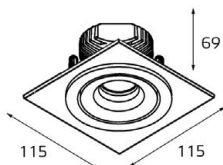

LED модуль 220V 1x12W
3000K 755 lm 60°

IP20

Врезное отверстие:
Ø85 мм, глубина 69 мм

Комплектация:
IT02-008 white
+ IT02-008 ring black
+ IT02-QRS1 black

IT02-008 пример комплектации