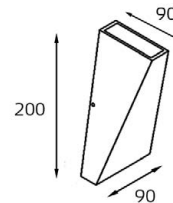

LED модуль 220V 2x3W
3000K 660 lm 15°/120°
IP54
Цвет: белый