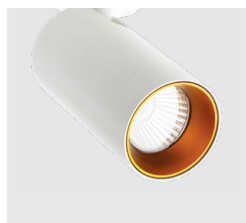

Цвет: черный

Совместимость:
однофазный трек

TR 3007/ TR 3006 примеры комплектации

Комплектация:
TR 3007 white
+ Ring for 15W gold

Комплектация:
TR 3007 black
+ Ring for 15W gold

Комплектация:
TR 3006 white
+ Ring for 10W gold