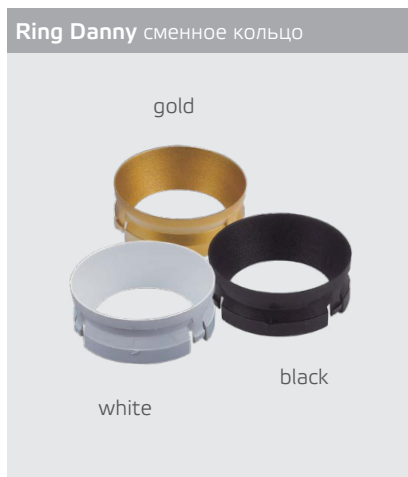

Цвет: белый, черный, золото