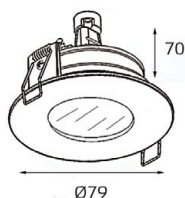

GU5.3 220V LED 1X9W

IP54

Врезное отверстие:
Ø68 мм, глубина 70 мм

Цвет: белый корпус,
прозрачное стекло