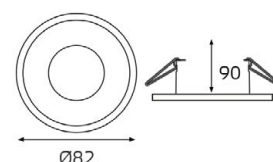

GU10 220V LED 1X9W
IP20
Врезное отверстие:
Ø72 мм, глубина 90 мм
Цвет: белый

GU10 220V LED 1X9W
IP20
Врезное отверстие:
Ø72 мм, глубина 90 мм
Цвет: черный

GU10 220V LED 1X9W
IP20
Врезное отверстие:
Ø72 мм, глубина 45 мм
Цвет: белый

GU10 220V LED 1X9W
IP20
Врезное отверстие:
Ø72 мм, глубина 45 мм
Цвет: черный

GU10 220V LED 1X9W
IP20
Врезное отверстие:
Ø72 мм, глубина 90 мм
Комплектация:
M01-1009 white
+ honeycomb

GU10 220V LED 1X9W
IP20
Врезное отверстие:
Ø72 мм, глубина 90 мм
Комплектация:
M01-1010 black
+ honeycomb