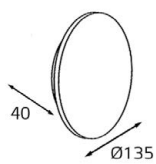

IT01-8663S
LED модуль 220V
1x6W 3000K
610 lm 360°
IP54
Цвет: белый

IT01-8663L
LED модуль 220V
1x9W 3000K
870 lm 360°
IP54
Цвет: белый

IT01-8663XL
LED модуль 220V
1x12W 3000K
1120 lm 360°
IP54
Цвет: белый

IT01-8663S
LED модуль 220V
1x6W 3000K
610 lm 360°
IP54
Цвет: черный

IT01-8663L
LED модуль 220V
1x9W 3000K
870 lm 360°
IP54
Цвет: черный

IT01-8663XL
LED модуль 220V
1x12W 3000K
1120 lm 360°
IP54
Цвет: черный

LED модуль 220V 1x3W
3000K 120 lm 20°
IP20
Цвет: белый

LED модуль 220V 1x3W
3000K 120 lm 20°
IP20
Цвет: черный