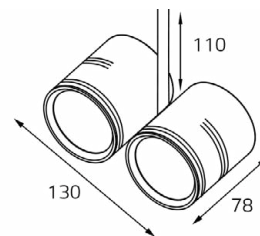

GU10 220V LED 2X9W
IP20

Цвет: черный
Совместимость:
однофазный трек