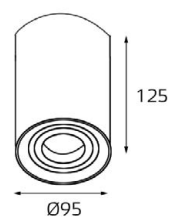

M02-85115 WHITE
GU10 220V LED 1X9W
IP20
Цвет: белый

M02-85115 BLACK
GU10 220V LED 1X9W
IP20
Цвет: черный

5600 WHITE
GU10 220V LED 1X9W
IP20
Цвет: белый

5600 BLACK
GU10 220V LED 1X9W
IP20
Цвет: черный

OX 42 WHITE
GX53 220V LED 1X13W
IP54
Цвет: белый корпус,
матовое стекло

OX 42 BLACK
GX53 220V LED 1X13W
IP54
Цвет: черный корпус,
матовое стекло