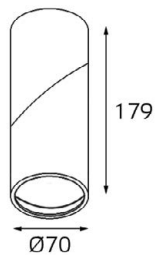

LED модуль 220V 1x12W
3000K 960 lm 38°

IP20

Цвет: белый

LED модуль 220V 1x12W
3000K 960 lm 38°

IP20

Цвет: черный

LED модуль 220V 1x12W
3000K 960 lm 38°

IP20

Комплектация:
M03-0106 white
+ M03-0106 ring black

LED модуль 220V 1x12W
3000K 960 lm 38°

IP20

Комплектация:
M03-0106 black
+ M03-0106 ring white

LED модуль 220V 1x12W
3000K 960 lm 38°

IP20

Комплектация:
M03-0106 white
+ M03-0106 ring gold

LED модуль 220V 1x12W
3000K 960 lm 38°

IP20

Комплектация:
M03-0106 black
+ M03-0106 ring gold

GU10 220V LED 1X9W

IP20

Цвет: белый

GU10 220V LED 1X9W

IP20

Цвет: черный