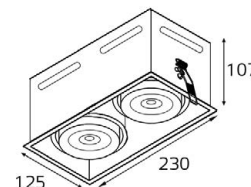

DL 3014 WHITE/BLACK

LED модуль 220V 1x15W
3000K 1200 lm 60°
IP20 **DIM**
Врезное отверстие:
115x115 мм, глубина 107 мм
Цвет: черный с белым

DL 3015 WHITE/BLACK

LED модуль 220V 2x15W
3000K 2x1200 lm 60°
IP20 **DIM**
Врезное отверстие:
200x115 мм, глубина 107 мм
Цвет: черный с белым

DL 3014 BLACK

LED модуль 220V 1x15W
3000K 1200 lm 60°
IP20 **DIM**
Врезное отверстие:
115x115 мм, глубина 107 мм
Цвет: черный

DL 3015 BLACK

LED модуль 220V 2x15W
3000K 2x1200 lm 60°
IP20 **DIM**
Врезное отверстие:
200x115 мм, глубина 107 мм
Цвет: черный

Сотовый фильтр - дополнительный аксессуар, рассеивает световой поток и создает мягкое освещение.