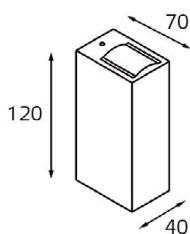

LED модуль 220V 2x3W
3000K 660 lm 10°

IP54
Цвет: белый

LED модуль 220V 2x3W
3000K 660 lm 10°

IP54
Цвет: черный

LED модуль 220V 1x6W
3000K 550 lm
регулируемый угол 0°-120°

IP54
Цвет: белый

LED модуль 220V 1x6W
3000K 550 lm
регулируемый угол 0°-120°

IP54
Цвет: черный

LED модуль 220V 1x6W
3000K 660 lm
регулируемый угол 0°-120°
IP54

Цвет: белый, черный,
темно-серый