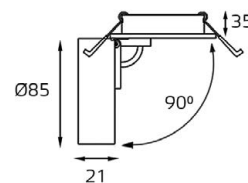

LED модуль 220V 1x12W
3000K 960 lm 120°
IP20
Врезное отверстие:
Ø75 мм, глубина 35 мм
Цвет: белый корпус,
матовый рассеиватель