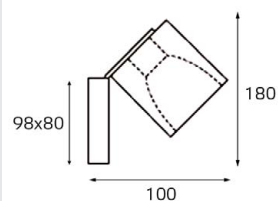

GU10 220V LED 1X9W
IP20
Цвет: хром,
прозрачное стекло

GU10 220V LED 1X9W
IP20
Цвет: хром,
черное стекло

GU10 220V LED 1X9W
IP20
Цвет: хром,
прозрачное стекло

GU10 220V LED 1X9W
IP20
Цвет: хром,
черное стекло

GU10 220V LED 1X9W
IP20
Цвет: хром,
матовое стекло

G9 220V 1X60W
IP20
Цвет: хром,
черное стекло