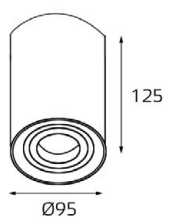

5600 BLACK
GU10 220V LED 1X9W
IP20
Цвет: черный