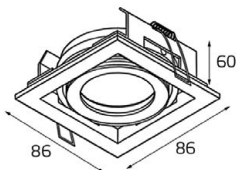

QANA 1L WHITE

GU5.3 220V LED 1X9W
IP20
Врезное отверстие:
76x76 мм, глубина 60 мм
Цвет: белый

QANA 1L BLACK

GU5.3 220V LED 1X9W
IP20
Врезное отверстие:
76x76 мм, глубина 60 мм
Цвет: черный

QANA 1L ALU

GU5.3 220V LED 1X9W
IP20
Врезное отверстие:
76x76 мм, глубина 60 мм
Цвет: алюминий

QANA 1L COFFEE

GU5.3 220V LED 1X9W
IP20
Врезное отверстие:
76x76 мм, глубина 60 мм
Цвет: коричневый

DY 1681 WHITE

GU10 220V LED 1X9W
IP20
Врезное отверстие:
96x96 мм, глубина 110 мм
Цвет: белый

DY 1681/2 WHITE

GU10 220V LED 2X9W
IP20
Врезное отверстие:
96x200 мм, глубина 110 мм
Цвет: белый