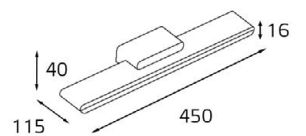

IP44 
Цвет: белый

IT01-1088/60 WHITE

LED модуль 220V 1x18W
3000K 755 lm 180°

IP44 
Цвет: белый

IT01-1088/45 WHITE

LED модуль 220V 1x12W
3000K 400 lm 180°

IP44 
Цвет: белый

IT01-1088/45 BLACK