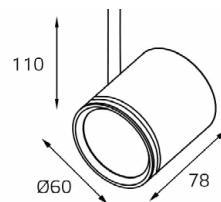

GU10 220V LED 1X9W
IP20

Цвет: черный
Совместимость:
однофазный трек