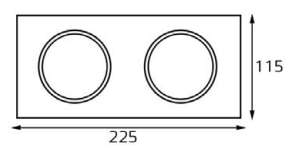

IT02-008 WHITE
LED модуль 220V 1x12W
3000K 755 lm 60°
IP20
Врезное отверстие:
Ø85 мм, глубина 69 мм
Цвет: белый

IT02-008 BLACK
LED модуль 220V 1x12W
3000K 755 lm 60°
IP20
Врезное отверстие:
Ø85 мм, глубина 69 мм
Цвет: черный

IT02-008 DIM
LED модуль 220V 1x12W
3000K 755 lm 60°
IP20 **DIM**
Врезное отверстие:
Ø85 мм, глубина 69 мм
Цвет: белый, черный

IT-008 ring внутреннее кольцо
Цвет: белый, черный, золото

IT02-QRS1 рамка одинарная
Цвет: белый, черный

IT02-QRS2 рамка двойная
Цвет: белый, черный