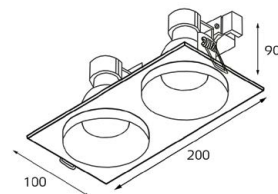

SOLO пример комплектации

GU10 220V LED 1X9W
IP20
Врезное отверстие:
Ø67 мм, глубина 90 мм
Комплектация:
SP SOLO white
+ SP ring black

SOLO пример комплектации

GU10 220V LED 2X9W
IP20
Врезное отверстие:
2xØ67 мм, глубина 90 мм
Комплектация:
SP SOLO white - 2 шт.
+ SP 02 white
+ SP ring black - 2 шт.

SOLO пример комплектации

GU10 220V LED 1X9W
IP20
Врезное отверстие:
Ø67 мм, глубина 90 мм
Комплектация:
SP SOLO white
+ SP 01 black

SOLO пример комплектации

GU10 220V LED 2X9W
IP20
Врезное отверстие:
2xØ67 мм, глубина 90 мм
Комплектация:
SP SOLO black - 2 шт.
+ SP 02 white.

SOLO пример комплектации

GU10 220V LED 1X9W
IP20
Врезное отверстие:
Ø67 мм, глубина 90 мм
Комплектация:
SP SOLO gold
+ SP 01 black
+ SP ring black

SOLO пример комплектации

GU10 220V LED 3X9W
IP20
Врезное отверстие:
3xØ67 мм, глубина 90 мм
Комплектация:
SP SOLO white - 3 шт.
+ SP 03 black

SOLO пример комплектации

GU10 220V LED 1X9W
IP20
Врезное отверстие:
Ø67 мм, глубина 90 мм
Комплектация:
SP SOLO gold
+ SP 01 gold

SOLO пример комплектации

GU10 220V LED 3X9W
IP20
Врезное отверстие:
3xØ67 мм, глубина 90 мм
Комплектация:
SP SOLO white - 3 шт.
+ SP 03 white