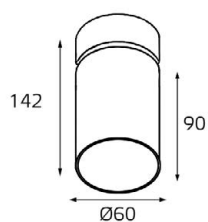

LED модуль 220V 1x12W
3000K 960 lm 38°

IP20

Цвет: белый

LED модуль 220V 1x12W
3000K 960 lm 38°

IP20

Цвет: черный

LED модуль 220V 1x12W
3000K 960 lm 38°

IP20

Комплектация:
M03-0106 white
+ M03-0106 ring black

LED модуль 220V 1x12W
3000K 960 lm 38°

IP20

Комплектация:
M03-0106 black
+ M03-0106 ring white

LED модуль 220V 1x12W
3000K 960 lm 38°

IP20

Комплектация:
M03-0106 white
+ M03-0106 ring gold

LED модуль 220V 1x12W
3000K 960 lm 38°

IP20

Комплектация:
M03-0106 black
+ M03-0106 ring gold

GU10 220V LED 1X9W

IP20

Цвет: белый

GU10 220V LED 1X9W

IP20

Цвет: черный