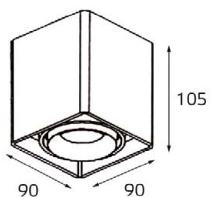

GU10 220V LED 1X9W
IP20
Цвет: белый