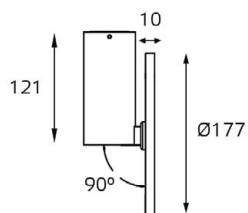

LED модуль 220V 1x12W
3000K 1050 lm 120°

IP20

Цвет: белый корпус,
матовый рассеиватель

LED модуль 220V 1x12W
3000K 1050 lm 120°

IP20

Цвет: черный корпус,
матовый рассеиватель

M03-098 WHITE

LED модуль 220V 1x12W
3000K 1050 lm 120°

IP20 **DIM**

Цвет: белый корпус,
матовый рассеиватель

M03-098 BLACK

LED модуль 220V 1x12W
3000K 1050 lm 120°

IP20 **DIM**

Цвет: черный корпус,
матовый рассеиватель

LED модуль 220V 1x18W
3000K 1500 lm 120°

IP20

Цвет: белый корпус,
матовый рассеиватель

LED модуль 220V 1x18W
3000K 1500 lm 120°

IP20

Цвет: черный корпус,
матовый рассеиватель