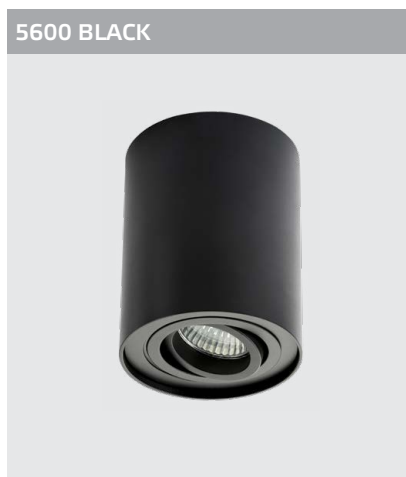

5600 BLACK
GU10 220V LED 1X9W
IP20
Цвет: черный