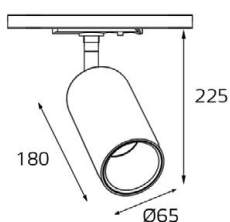

LED модуль 220V 1x18W
3000K 1620 lm 40°
IP20
Цвет: белый
Совместимость:
трехфазный трек