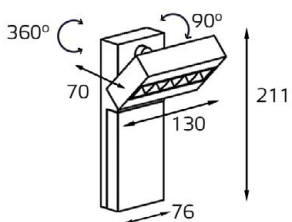

FOCUS COLD white/black/black

LED модуль 220V 5x2W
3000K 850 lm 46°

IP20 **DIM**

Цвет: белый с черным