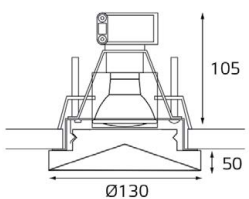

GU10 220V LED 1X9W
IP20
Врезное отверстие:
Ø100 мм, глубина 105 мм
Цвет: хром,
прозрачное стекло

GU10 220V LED 1X9W
IP20
Врезное отверстие:
Ø100 мм, глубина 105 мм
Цвет: прозрачное стекло

GU10 220V LED 1X9W
IP20
Врезное отверстие:
Ø100 мм, глубина 105 мм
Цвет: хром,
прозрачное стекло

GU10 220V LED 1X9W
IP20
Врезное отверстие:
Ø100 мм, глубина 105 мм
Цвет: прозрачное стекло

GU10 220V LED 1X9W
IP20
Врезное отверстие:
Ø100 мм, глубина 105 мм
Цвет: прозрачное стекло

GU10 220V LED 1X9W
IP20
Врезное отверстие:
Ø100 мм, глубина 105 мм
Цвет: прозрачное стекло

GU10 220V LED 1X9W
IP20
Врезное отверстие:
Ø100 мм, глубина 105 мм
Цвет: прозрачное стекло,
матовое стекло

GU10 220V LED 1X9W
IP20
Врезное отверстие:
Ø100 мм, глубина 105 мм
Цвет: стекло с орнаментом