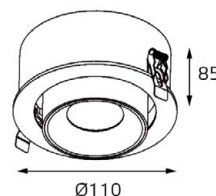

LED модуль 220V 1x8W
3000K 550 lm 38°
IP20
Врезное отверстие:
Ø62 мм, глубина 25 мм
Цвет: белый

LED модуль 220V 1x8W
3000K 550 lm 36°
IP20
Врезное отверстие:
Ø62 мм, глубина 25 мм
Цвет: черный

LED модуль 220V 1x7W
3000K 560 lm 36°
IP20
Врезное отверстие:
Ø75 мм, глубина 35 мм
Цвет: белый

LED модуль 220V 1x7W
3000K 560 lm 36°
IP20
Врезное отверстие:
Ø75 мм, глубина 35 мм
Цвет: черный

LED модуль 220V 1x12W
3000K 960 lm 120°
IP20
Врезное отверстие:
Ø75 мм, глубина 35 мм
Цвет: белый корпус,
матовый рассеиватель

LED модуль 220V 1x7W
3000K 500 lm 38°
IP20
Врезное отверстие:
Ø100 мм, глубина 85 мм
Цвет: белый с черным