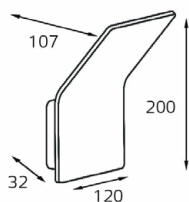

LED модуль 220V 1x6.2W
3000K 700 lm 120°
IP20
Цвет: черный