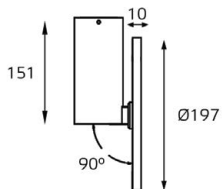

LED модуль 220V 1x18W
3000K 1500 lm 120° IP20

Цвет: белый корпус,
матовый рассеиватель

Комплектация:
M03-097 white
+ M03-087 TR white

Совместимость:
однофазный трек