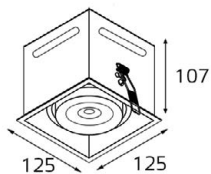

DL 3014 WHITE/BLACK

LED модуль 220V 1x15W
3000K 1200 lm 60°
IP20 **DIM**
Врезное отверстие:
115x115 мм, глубина 107 мм
Цвет: черный с белым

DL 3015 WHITE/BLACK

LED модуль 220V 2x15W
3000K 2x1200 lm 60°
IP20 **DIM**
Врезное отверстие:
200x115 мм, глубина 107 мм
Цвет: черный с белым

DL 3014 BLACK

LED модуль 220V 1x15W
3000K 1200 lm 60°
IP20 **DIM**
Врезное отверстие:
115x115 мм, глубина 107 мм
Цвет: черный

DL 3015 BLACK

LED модуль 220V 2x15W
3000K 2x1200 lm 60°
IP20 **DIM**
Врезное отверстие:
200x115 мм, глубина 107 мм
Цвет: черный

Сотовый фильтр - дополнительный аксессуар, рассеивает световой поток и создает мягкое освещение.