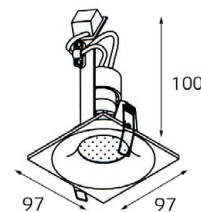

GU10 220V LED 1X9W
IP20
Врезное отверстие:
Ø80 мм, глубина 100 мм
Цвет: белый корпус,
прозрачное стекло