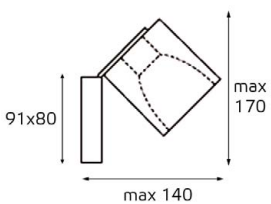

GU10 220V LED 1X9W
IP20
Цвет: хром,
прозрачное стекло

GU10 220V LED 1X9W
IP20
Цвет: хром,
черное стекло

GU10 220V LED 1X9W
IP20
Цвет: хром,
прозрачное стекло

GU10 220V LED 1X9W
IP20
Цвет: хром,
черное стекло

GU10 220V LED 1X9W
IP20
Цвет: хром,
матовое стекло

G9 220V 1X60W
IP20
Цвет: хром,
черное стекло