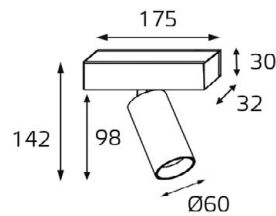

GU10 220V LED 1X9W
IP20
Цвет: черный