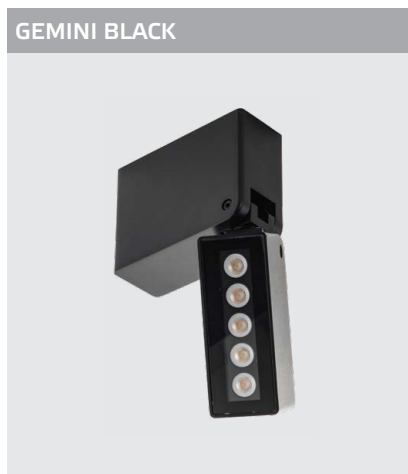

GU10 220V LED 2X9W
IP20

Комплектация:
Fashion FX2 black
+ Fashion FXR gold - 2 шт.

LED модуль 220V 5x2.1W
3000K 755 lm 46°

IP65

Цвет: белый

GEMINI BLACK

LED модуль 220V 5x2.1W
3000K 755 lm 46°

IP65