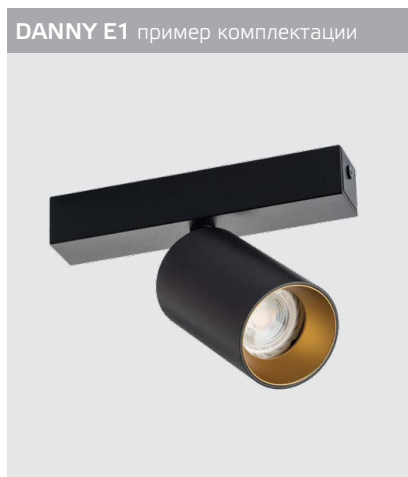

GU10 220V LED 1X9W
IP20
Комплектация:
DANNY E1 white
+ Ring Danny gold