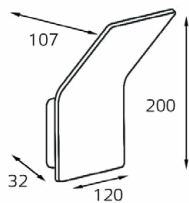

LED модуль 220V 2x3W
3000K 660 lm 15°/120°
IP54
Цвет: темно-серый