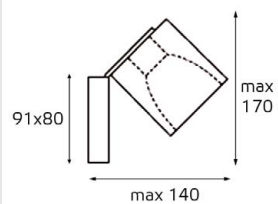

GU10 220V LED 1X9W
IP20
Цвет: хром,
прозрачное стекло

GU10 220V LED 1X9W
IP20
Цвет: хром,
черное стекло

GU10 220V LED 1X9W
IP20
Цвет: хром,
прозрачное стекло

GU10 220V LED 1X9W
IP20
Цвет: хром,
черное стекло

GU10 220V LED 1X9W
IP20
Цвет: хром,
матовое стекло

G9 220V 1X60W
IP20
Цвет: хром,
черное стекло