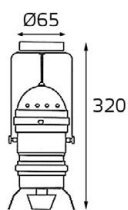

GU10 220V LED 1x9W
IP20
Цвет: черный