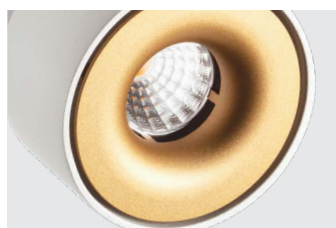

Цвет: белый, черный, золото