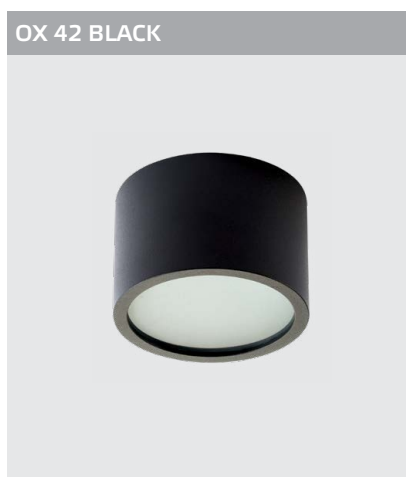

OX 42 BLACK
GX53 220V LED 1X13W
IP54
Цвет: черный корпус,
матовое стекло