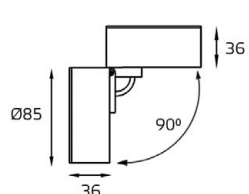

LED модуль 220V 1x12W
3000K 960 lm 120° IP20

Цвет: белый корпус,
матовый рассеиватель

Комплектация:
M03-007 white
+ M03-007 TR white

Совместимость:
однофазный трек