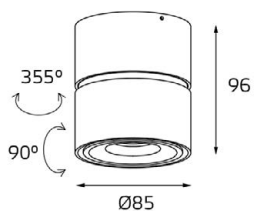

LED модуль 220V 1x12W
3000K 850 lm 60°
IP20
Цвет: черный