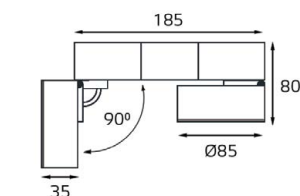

LED модуль 220V 1x18W
3000K 1260 lm 120°
IP20
Цвет: белый корпус,
матовый рассеиватель
Дополнительно:
DIM драйвер

LED модуль 220V 1x18W
3000K 1260 lm 120°
IP20
Цвет: черный корпус,
матовый рассеиватель
Дополнительно:
DIM драйвер

LED модуль 220V 1x12W
3000K 960 lm 120°
IP20
Цвет: белый корпус,
матовый рассеиватель

LED модуль 220V 1x12W
3000K 960 lm 120°
IP20
Цвет: черный корпус,
матовый рассеиватель

LED модуль 220V 2x12W
3000K 2x960 lm 120°
IP20
Цвет: белый корпус,
матовый рассеиватель

LED модуль 220V 2x12W
3000K 2x960 lm 120°
IP20
Цвет: черный корпус,
матовый рассеиватель