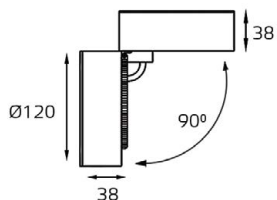

M03-097 WHITE пример комплектации

M03-0101 WHITE пример комплектации
LED модуль 220V 1x12W
3000K 960 lm 36° IP20
Цвет: белый с черным
Комплектация:
M03-0101 white
+ M03-0101 TR white
Совместимость:
однофазный трек

M03-0101 BLACK пример комплектации

LED модуль 220V 1x12W
3000K 960 lm 36° IP20
Цвет: черный
Комплектация:
M03-0101 black
+ M03-0101 TR black
Совместимость:
однофазный трек