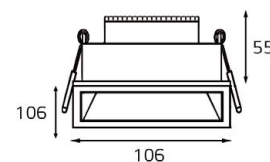

LED модуль 220V 1x8W
3000K 500 lm 90°
IP20
Врезное отверстие:
100x100 мм, глубина 55 мм
Цвет: черный корпус,
матовый рассеиватель