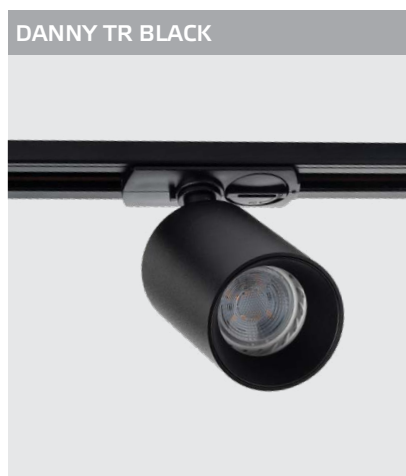

GU10 220V LED 1X9W
IP20
Цвет: черный
Совместимость:
однофазный трек