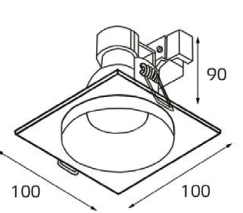

SOLO пример комплектации

GU10 220V LED 2X9W
IP20
Врезное отверстие:
2xØ67 мм, глубина 90 мм
Комплектация:
SP SOLO black - 2 шт.
+ SP 02 white.

SOLO пример комплектации

GU10 220V LED 1X9W
IP20
Врезное отверстие:
Ø67 мм, глубина 90 мм
Комплектация:
SP SOLO gold
+ SP 01 black
+ SP ring black