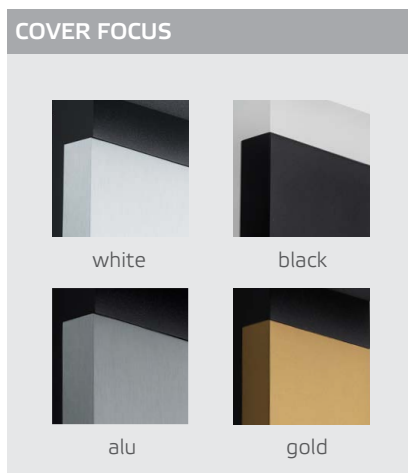

Магнитная сменная панель
Цвет: белый, черный,
алюминий, золото