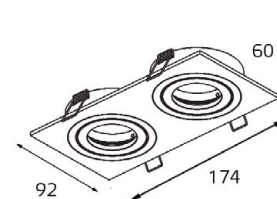

GU5.3 220V LED 2X9W
IP20
Врезное отверстие:
82x162 мм, глубина 60 мм
Цвет: черный

SAG103-4 ALU