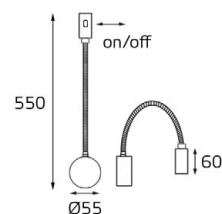

IT01-8663S
LED модуль 220V
1x6W 3000K
610 lm 360°
IP54
Цвет: белый

IT01-8663L
LED модуль 220V
1x9W 3000K
870 lm 360°
IP54
Цвет: белый

IT01-8663XL
LED модуль 220V
1x12W 3000K
1120 lm 360°
IP54
Цвет: белый

IT01-8663S
LED модуль 220V
1x6W 3000K
610 lm 360°
IP54
Цвет: черный

IT01-8663L
LED модуль 220V
1x9W 3000K
870 lm 360°
IP54
Цвет: черный

IT01-8663XL
LED модуль 220V
1x12W 3000K
1120 lm 360°
IP54
Цвет: черный

LED модуль 220V 1x3W
3000K 120 lm 20°
IP20
Цвет: белый

LED модуль 220V 1x3W
3000K 120 lm 20°
IP20
Цвет: черный