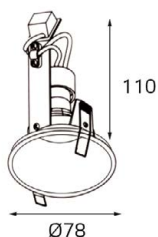

GU10 220V LED 1X9W
IP20
Врезное отверстие:
Ø80 мм, глубина 100 мм
Цвет: белый корпус,
прозрачное стекло