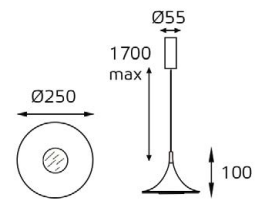

GU10 220V LED 1X9W
IP20
Цвет: белый

GU10 220V LED 1X9W
IP20
Цвет: черный

LED модуль 220V 3x5W
3000K 1230 lm
IP20
Цвет: белый

LED модуль 220V 1x15W
3000K 720 lm 100°
IP20
Цвет: серый с черным

G9 220V LED 1X40W
IP20
Цвет: хром, бетон

G9 220V LED 1X40W
IP20
Цвет: хром,
прозрачное стекло