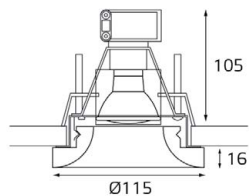

GU10 220V LED 1X9W
IP20
Врезное отверстие:
Ø100 мм, глубина 105 мм
Цвет: хром,
прозрачное стекло

GU10 220V LED 1X9W
IP20
Врезное отверстие:
Ø100 мм, глубина 105 мм
Цвет: прозрачное стекло

GU10 220V LED 1X9W
IP20
Врезное отверстие:
Ø100 мм, глубина 105 мм
Цвет: хром,
прозрачное стекло

GU10 220V LED 1X9W
IP20
Врезное отверстие:
Ø100 мм, глубина 105 мм
Цвет: прозрачное стекло

GU10 220V LED 1X9W
IP20
Врезное отверстие:
Ø100 мм, глубина 105 мм
Цвет: прозрачное стекло

GU10 220V LED 1X9W
IP20
Врезное отверстие:
Ø100 мм, глубина 105 мм
Цвет: прозрачное стекло

GU10 220V LED 1X9W
IP20
Врезное отверстие:
Ø100 мм, глубина 105 мм
Цвет: прозрачное стекло,
матовое стекло

GU10 220V LED 1X9W
IP20
Врезное отверстие:
Ø100 мм, глубина 105 мм
Цвет: стекло с орнаментом