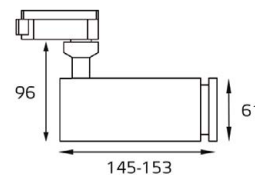

M03-043 WHITE
LED модуль 220V 1x12W
3000K 960 lm 25°
IP20
Цвет: белый
Совместимость:
однофазный трек

M03-043 BLACK

LED модуль 220V 1x12W
3000K 960 lm 25°
IP20
Цвет: черный
Совместимость:
однофазный трек

M03-0105 WHITE
LED модуль 220V 1x12W
3000K 960 lm 13°-70°
IP20
Цвет: белый
☑ Регулируемая
оптическая линза
Совместимость:
однофазный трек

M03-0105 BLACK

LED модуль 220V 1x12W
3000K 960 lm 13°-70°
IP20
Цвет: черный
☑ Регулируемая
оптическая линза
Совместимость:
однофазный трек

M03-0101 WHITE пример комплектации
LED модуль 220V 1x12W
3000K 960 lm 36° IP20
Цвет: белый с черным
Комплектация:
M03-0101 white
+ M03-0101 TR white
Совместимость:
однофазный трек

M03-0101 BLACK пример комплектации

LED модуль 220V 1x12W
3000K 960 lm 36° IP20
Цвет: черный
Комплектация:
M03-0101 black
+ M03-0101 TR black
Совместимость:
однофазный трек