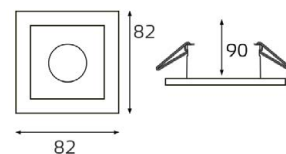

GU10 220V LED 1X9W
IP20
Врезное отверстие:
72x72 мм, глубина 90 мм
Цвет: черный

M01-1017 WHITE