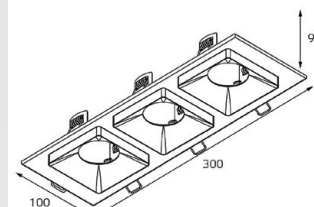

Комплектация:
HAN SOLO white
+ SP 01 gold

HAN SOLO пример комплектации

GU10 220V LED 3X9W
IP20

Врезное отверстие:
3xØ65 мм, глубина 90 мм

Комплектация:
HAN SOLO black - 3 шт.
+ SP 03 white

SP SOLO

white

black