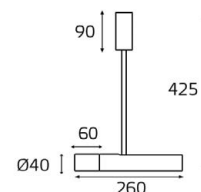

LED модуль 220V 1x12W
3000K 720 lm 23°
IP20
Цвет: белый

LED модуль 220V 1x12W
3000K 720 lm 23°
IP20
Цвет: черный

LED модуль 220V 1x7W
3000K 339 lm 106°
IP20
Цвет: белый

LED модуль 220V 1x7W
3000K 339 lm 106°
IP20
Цвет: черный