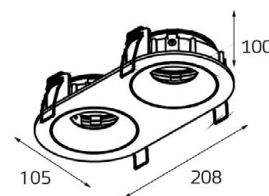

GU10 220V LED 2X9W
IP20
Врезное отверстие:
2xØ98 мм, глубина 100 мм
Комплектация:
DE 2002 white
+ ring for DE gold - 2 шт.

DE 201 пример комплектации