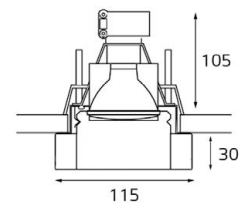

GU10 220V LED 1X9W
IP20
Врезное отверстие:
Ø100 мм, глубина 105 мм
Цвет: хром,
прозрачное стекло

GU10 220V LED 1X9W
IP20
Врезное отверстие:
Ø100 мм, глубина 105 мм
Цвет: прозрачное стекло

GU10 220V LED 1X9W
IP20
Врезное отверстие:
Ø100 мм, глубина 105 мм
Цвет: хром,
прозрачное стекло

GU10 220V LED 1X9W
IP20
Врезное отверстие:
Ø100 мм, глубина 105 мм
Цвет: прозрачное стекло

GU10 220V LED 1X9W
IP20
Врезное отверстие:
Ø100 мм, глубина 105 мм
Цвет: прозрачное стекло

GU10 220V LED 1X9W
IP20
Врезное отверстие:
Ø100 мм, глубина 105 мм
Цвет: прозрачное стекло

GU10 220V LED 1X9W
IP20
Врезное отверстие:
Ø100 мм, глубина 105 мм
Цвет: прозрачное стекло,
матовое стекло

GU10 220V LED 1X9W
IP20
Врезное отверстие:
Ø100 мм, глубина 105 мм
Цвет: стекло с орнаментом