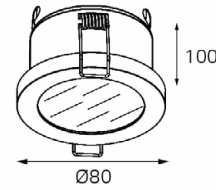

GU10 220V LED 1X9W

IP54

Врезное отверстие:
Ø68 мм, глубина 100 мм

Цвет: алюминиевый корпус,
матовое стекло