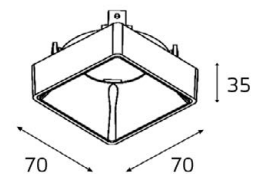

Цвет: белый, черный,
золото