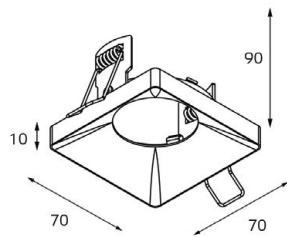

светодиодные
лампы

GU10 220V LED 1X9W
IP20
Врезное отверстие:
Ø65 мм, глубина 90 мм
Цвет: белый

GU10 220V LED 1X9W
IP20
Врезное отверстие:
Ø65 мм, глубина 90 мм
Цвет: черный

Цвет: белый, черный,
золото

Цвет: белый, черный,
золото