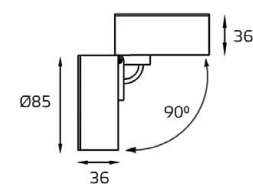

LED модуль 220V 1x18W
3000K 1260 lm 120°
IP20
Цвет: белый корпус,
матовый рассеиватель
Дополнительно:
DIM драйвер

LED модуль 220V 1x18W
3000K 1260 lm 120°
IP20
Цвет: черный корпус,
матовый рассеиватель
Дополнительно:
DIM драйвер

LED модуль 220V 1x12W
3000K 960 lm 120°
IP20
Цвет: белый корпус,
матовый рассеиватель

LED модуль 220V 1x12W
3000K 960 lm 120°
IP20
Цвет: черный корпус,
матовый рассеиватель

LED модуль 220V 2x12W
3000K 2x960 lm 120°
IP20
Цвет: белый корпус,
матовый рассеиватель

LED модуль 220V 2x12W
3000K 2x960 lm 120°
IP20
Цвет: черный корпус,
матовый рассеиватель