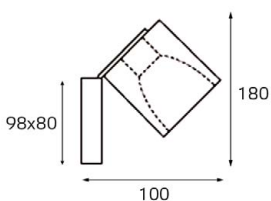

GU10 220V LED 1X9W
IP20
Цвет: хром,
прозрачное стекло

GU10 220V LED 1X9W
IP20
Цвет: хром,
черное стекло

GU10 220V LED 1X9W
IP20
Цвет: хром,
прозрачное стекло

GU10 220V LED 1X9W
IP20
Цвет: хром,
черное стекло

GU10 220V LED 1X9W
IP20
Цвет: хром,
матовое стекло

G9 220V 1X60W
IP20
Цвет: хром,
черное стекло