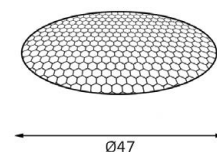

Цвет: черный