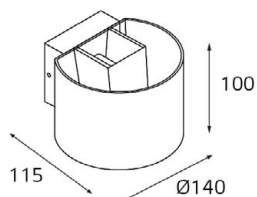

LED модуль 220V 1x6W
3000K 550 lm
регулируемый угол 0°-120°

IP54
Цвет: белый