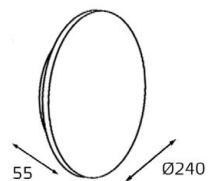

IT01-8663XL
LED модуль 220V
1x12W 3000K
1120 lm 360°
IP54
Цвет: черный

LED модуль 220V 1x3W
3000K 120 lm 20°
IP20
Цвет: белый