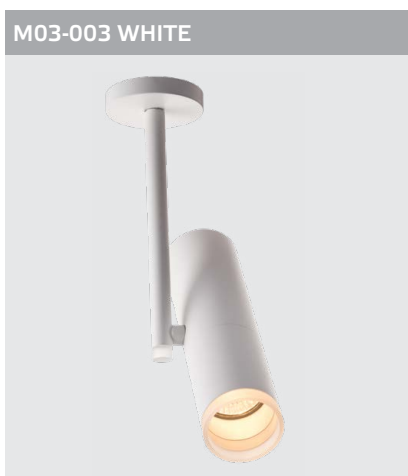

GU10 220V LED 1X9W
IP20
Цвет: белый,
вставка оргстекло

GU10 220V LED 1X9W
IP20
Цвет: черный,
вставка оргстекло

GU10 220V LED 1X9W
IP20
Цвет: белый

GU10 220V LED 1X9W
IP20
Цвет: черный

GU10 220V LED 1X9W
IP20
Цвет: матовое золото
с черным