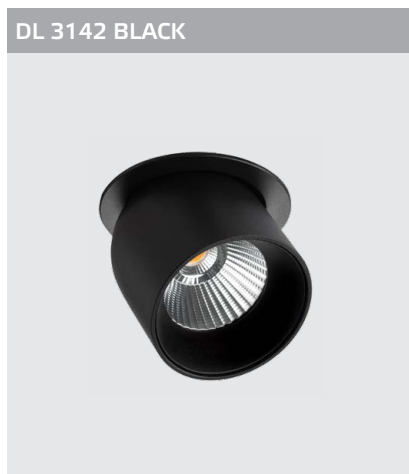

DE 201 пример комплектации

GU10 220V LED 1X9W
IP20
Врезное отверстие:
Ø98 мм, глубина 100 мм
Комплектация:
DE 201 black
+ honeycomb

DE 202 пример комплектации

GU10 220V LED 2X9W
IP20
Врезное отверстие:
2xØ98 мм, глубина 100 мм
Комплектация:
DE 202 black
+ ring for DE gold - 2 шт.

Ring for DE внутреннее кольцо

Цвет: белый, черный,
золото

HONEYCOMB сотовый фильтр

Цвет: черный

LED модуль 220V 1x8W
3000K 550 lm 38°
IP20
Врезное отверстие:
Ø62 мм, глубина 25 мм
Цвет: белый

LED модуль 220V 1x8W
3000K 550 lm 36°
IP20
Врезное отверстие:
Ø62 мм, глубина 25 мм
Цвет: черный