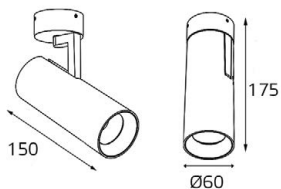

LED модуль 220V 1x15W
3000K 1000 lm 38°

IP20 **DIM**
Цвет: белый

LED модуль 220V 1x15W
3000K 1000 lm 38°

IP20 **DIM**
Цвет: черный

LED модуль 220V 1x10W
3000K 700 lm 38°

IP20 **DIM**
Цвет: белый

LED модуль 220V 1x10W
3000K 700 lm 38°

IP20 **DIM**
Цвет: черный

SD 3043/ SD 3045 примеры комплектации

Комплектация:
SD 3045 white
+ Ring for 15W gold

Комплектация:
SD 3045 black
+ Ring for 15W gold

Комплектация:
SD 3043 white
+ Ring for 10W gold

Комплектация:
SD 3043 black
+ Ring for 10W gold

арт. Ring for 10W gold

арт. Ring for 15W gold