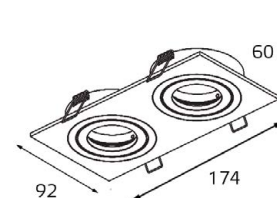

Комплектация:
IT02-008 black - 2 шт.
+ IT02-008 ring gold - 2 шт.
+ IT02-QRS2 black

SAG103-4 WHITE

GU5.3 220V LED 1X9W
IP20
Врезное отверстие:
Ø82 мм, глубина 60 мм
Цвет: белый

SAG203-4 WHITE

GU5.3 220V LED 2X9W
IP20
Врезное отверстие:
82x162 мм, глубина 60 мм
Цвет: белый