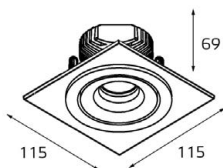

LED модуль 220V 1x12W
3000K 755 lm 60°

IP20

Врезное отверстие:
Ø85 мм, глубина 69 мм

Комплектация:
IT02-008 black
+ IT02-QRS1 white

IT02-008 пример комплектации