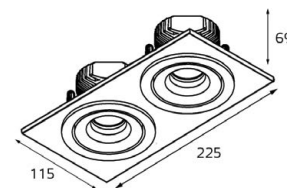

LED модуль 220V 2x12W
3000K 2x755 lm 60°

IP20

Врезное отверстие:
2xØ85 мм, глубина 69 мм

Комплектация:
IT02-008 white - 2 шт.
+ IT02-QRS2 black

IT02-008 пример комплектации