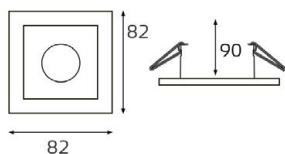

GU10 220V LED 1X9W
IP20
Врезное отверстие:
72x72 мм, глубина 90 мм
Цвет: белый

M01-1012 BLACK