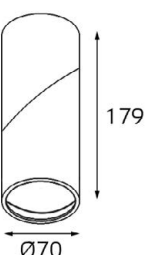

LED модуль 220V 1x12W
3000K 960 lm 38°

IP20

Комплектация:
M03-0106 black
+ M03-0106 ring gold