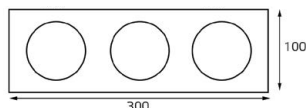

white

black

SP ring декоративное кольцо

Цвет: черный

black

SOLO пример комплектации

GU10 220V LED 1X9W
IP20
Врезное отверстие:
Ø67 мм, глубина 90 мм
Комплектация:
SP SOLO white
+ SP ring black

SOLO пример комплектации