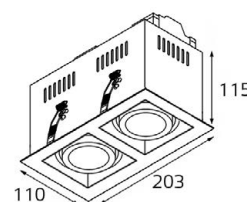

GU10 220V LED 2X9W
IP20
Врезное отверстие:
92x182 мм, глубина 115 мм
Цвет: алюминий