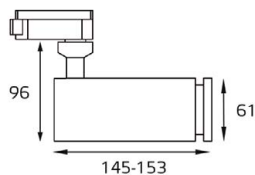

M03-0105 WHITE
LED модуль 220V 1x12W
3000K 960 lm 13°-70°
IP20
Цвет: белый
☑ Регулируемая
оптическая линза
Совместимость:
однофазный трек

M03-0105 BLACK

LED модуль 220V 1x12W
3000K 960 lm 13°-70°
IP20
Цвет: черный
☑ Регулируемая
оптическая линза
Совместимость:
однофазный трек