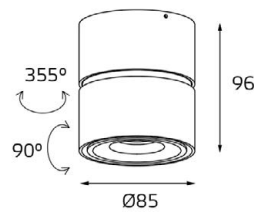

Цвет: белый, черный, золото