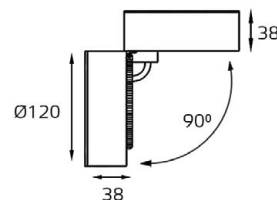

M03-043 WHITE
LED модуль 220V 1x12W
3000K 960 lm 25°
IP20
Цвет: белый
Совместимость:
однофазный трек

M03-043 BLACK

LED модуль 220V 1x12W
3000K 960 lm 25°
IP20
Цвет: черный
Совместимость:
однофазный трек

M03-0105 WHITE
LED модуль 220V 1x12W
3000K 960 lm 13°-70°
IP20
Цвет: белый
☑ Регулируемая
оптическая линза
Совместимость:
однофазный трек

M03-0105 BLACK

LED модуль 220V 1x12W
3000K 960 lm 13°-70°
IP20
Цвет: черный
☑ Регулируемая
оптическая линза
Совместимость:
однофазный трек

M03-0101 WHITE пример комплектации
LED модуль 220V 1x12W
3000K 960 lm 36° IP20
Цвет: белый с черным
Комплектация:
M03-0101 white
+ M03-0101 TR white
Совместимость:
однофазный трек

M03-0101 BLACK пример комплектации

LED модуль 220V 1x12W
3000K 960 lm 36° IP20
Цвет: черный
Комплектация:
M03-0101 black
+ M03-0101 TR black
Совместимость:
однофазный трек