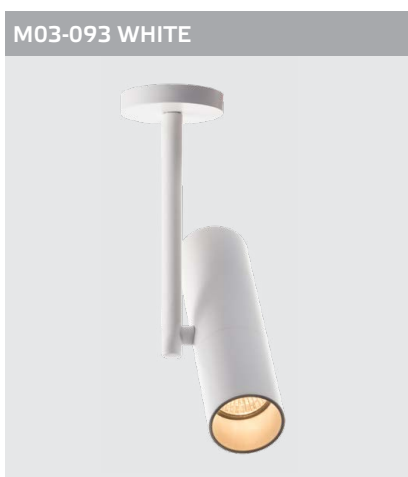

GU10 220V LED 1X9W
IP20
Цвет: белый,
вставка оргстекло

GU10 220V LED 1X9W
IP20
Цвет: черный,
вставка оргстекло

GU10 220V LED 1X9W
IP20
Цвет: белый

GU10 220V LED 1X9W
IP20
Цвет: черный

GU10 220V LED 1X9W
IP20
Цвет: матовое золото
с черным