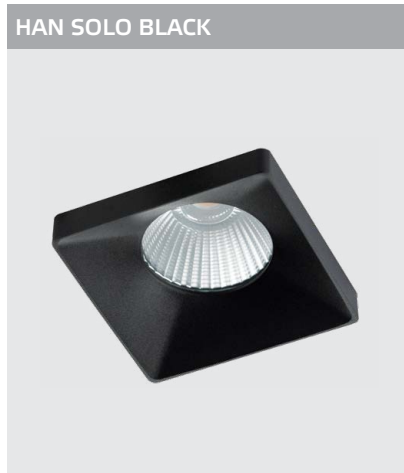

светодиодные
лампы

GU10 220V LED 1X9W
IP20
Врезное отверстие:
Ø65 мм, глубина 90 мм
Цвет: белый

GU10 220V LED 1X9W
IP20
Врезное отверстие:
Ø65 мм, глубина 90 мм
Цвет: черный

Цвет: белый, черный,
золото

Цвет: белый, черный,
золото