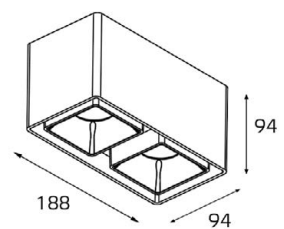

GU10 220V LED 2X9W
IP20

Комплектация:
Fashion FX2 black
+ Fashion FXR gold - 2 шт.