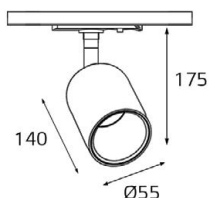

LED модуль 220V 1x12W
3000K 1080 lm 24°
IP20
Цвет: белый
Совместимость:
трехфазный трек

LED модуль 220V 1x12W
3000K 1080 lm 24°
IP20
Цвет: черный
Совместимость:
трехфазный трек

LED модуль 220V 1x18W
3000K 1620 lm 40°
IP20
Цвет: белый
Совместимость:
трехфазный трек

LED модуль 220V 1x18W
3000K 1620 lm 40°
IP20
Цвет: черный
Совместимость:
трехфазный трек

LED модуль 220V 1x18W
4000K 1620 lm 40°
IP20
Цвет: белый
Совместимость:
трехфазный трек

LED модуль 220V 1x18W
4000K 1620 lm 40°
IP20
Цвет: черный
Совместимость:
трехфазный трек