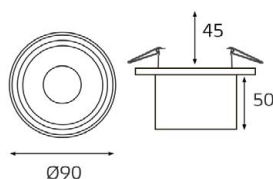

GU10 220V LED 1X9W
IP20
Врезное отверстие:
Ø72 мм, глубина 90 мм
Цвет: белый

GU10 220V LED 1X9W
IP20
Врезное отверстие:
Ø72 мм, глубина 90 мм
Цвет: черный

GU10 220V LED 1X9W
IP20
Врезное отверстие:
Ø72 мм, глубина 45 мм
Цвет: белый

GU10 220V LED 1X9W
IP20
Врезное отверстие:
Ø72 мм, глубина 45 мм
Цвет: черный

GU10 220V LED 1X9W
IP20
Врезное отверстие:
Ø72 мм, глубина 90 мм
Комплектация:
M01-1009 white
+ honeycomb

GU10 220V LED 1X9W
IP20
Врезное отверстие:
Ø72 мм, глубина 90 мм
Комплектация:
M01-1010 black
+ honeycomb