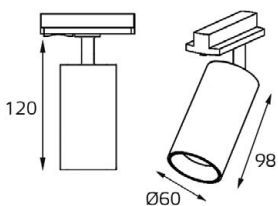

DANNY TR пример комплектации

GU10 220V LED 1X9W
IP20
Комплектация:
DANNY TR black
+ Ring Danny gold
Совместимость:
однофазный трек

Ring Danny сменное кольцо

Цвет: белый, черный,
золото

8130 WHITE

GU10 220V LED 1X9W
IP20