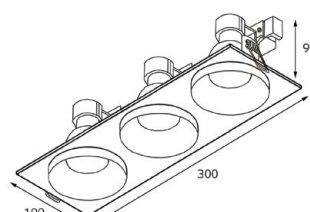

GU10 220V LED 3X9W
IP20
Врезное отверстие:
3xØ67 мм, глубина 90 мм
Комплектация:
SP SOLO white - 3 шт.
+ SP 03 black