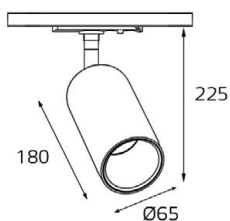

LED модуль 220V 1x18W
4000K 1620 lm 40°
IP20
Цвет: белый
Совместимость:
трехфазный трек