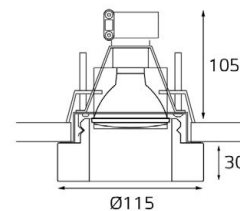

GU10 220V LED 1X9W
IP20
Врезное отверстие:
Ø100 мм, глубина 105 мм
Цвет: хром,
прозрачное стекло

GU10 220V LED 1X9W
IP20
Врезное отверстие:
Ø100 мм, глубина 105 мм
Цвет: прозрачное стекло

GU10 220V LED 1X9W
IP20
Врезное отверстие:
Ø100 мм, глубина 105 мм
Цвет: хром,
прозрачное стекло

GU10 220V LED 1X9W
IP20
Врезное отверстие:
Ø100 мм, глубина 105 мм
Цвет: прозрачное стекло

GU10 220V LED 1X9W
IP20
Врезное отверстие:
Ø100 мм, глубина 105 мм
Цвет: прозрачное стекло

GU10 220V LED 1X9W
IP20
Врезное отверстие:
Ø100 мм, глубина 105 мм
Цвет: прозрачное стекло

GU10 220V LED 1X9W
IP20
Врезное отверстие:
Ø100 мм, глубина 105 мм
Цвет: прозрачное стекло,
матовое стекло

GU10 220V LED 1X9W
IP20
Врезное отверстие:
Ø100 мм, глубина 105 мм
Цвет: стекло с орнаментом