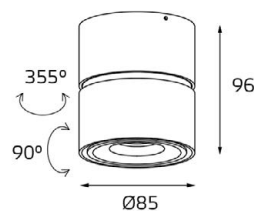

LED модуль 220V 1x12W
3000K 850 lm 60°
IP20 **DIM**
Цвет: белый с черным