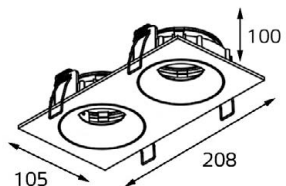

DE 201 BLACK

GU10 220V LED 1X9W
IP20
Врезное отверстие:
Ø98 мм, глубина 100 мм
Цвет: черный

DE 202 BLACK

GU10 220V LED 2X9W
IP20
Врезное отверстие:
2xØ98 мм, глубина 100 мм
Цвет: черный

DE 200 пример комплектации