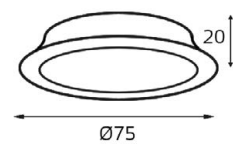

LED модуль 220V 1x12W
3000K 850 lm 60°
IP20
Цвет: белый с черным

LED модуль 220V 1x12W
3000K 850 lm 60°
IP20
Цвет: черный

LED модуль 220V 1x12W
3000K 850 lm 60°
IP20 **DIM**
Цвет: белый с черным

LED модуль 220V 1x12W
3000K 850 lm 60°
IP20 **DIM**
Цвет: черный

Цвет: белый, черный, золото