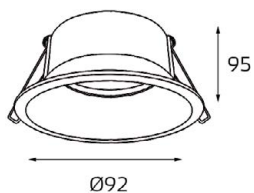

GU5.3 220V LED 1X9W
IP20
Врезное отверстие:
Ø82 мм, глубина 60 мм
Цвет: белый

GU5.3 220V LED 1X9W
IP20
Врезное отверстие:
Ø82 мм, глубина 60 мм
Цвет: черный

GU10 220V LED 1X9W
IP20
Врезное отверстие:
Ø95 мм, глубина 110 мм
Цвет: белый

GU5.3 220V LED 1X9W
IP20
Врезное отверстие:
Ø82 мм, глубина 60 мм
Цвет: алюминий

GU10 220V LED 1X9W
IP20
Врезное отверстие:
Ø85 мм, глубина 95 мм
Цвет: белый

GU10 220V LED 1X9W
IP54
Врезное отверстие:
Ø65 мм, глубина 80 мм
Цвет: белый корпус,
матовое стекло