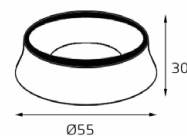

Цвет: белый, черный,
золото