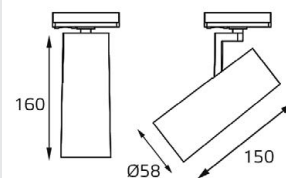

IP20 **DIM**

Цвет: белый

Совместимость:
однофазный трек

TR 3007 BLACK

LED модуль 220V 1x15W
3000K 1000 lm 38°

IP20 **DIM**

Цвет: черный

Совместимость:
однофазный трек