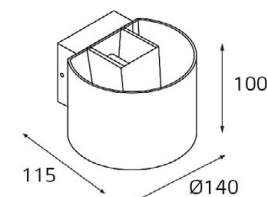

LED модуль 220V 1x6W
3000K 550 lm
регулируемый угол 0°-120°

IP54
Цвет: черный