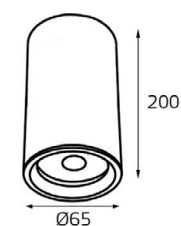

GU10 220V LED 1X9W
IP20

Цвет: черный