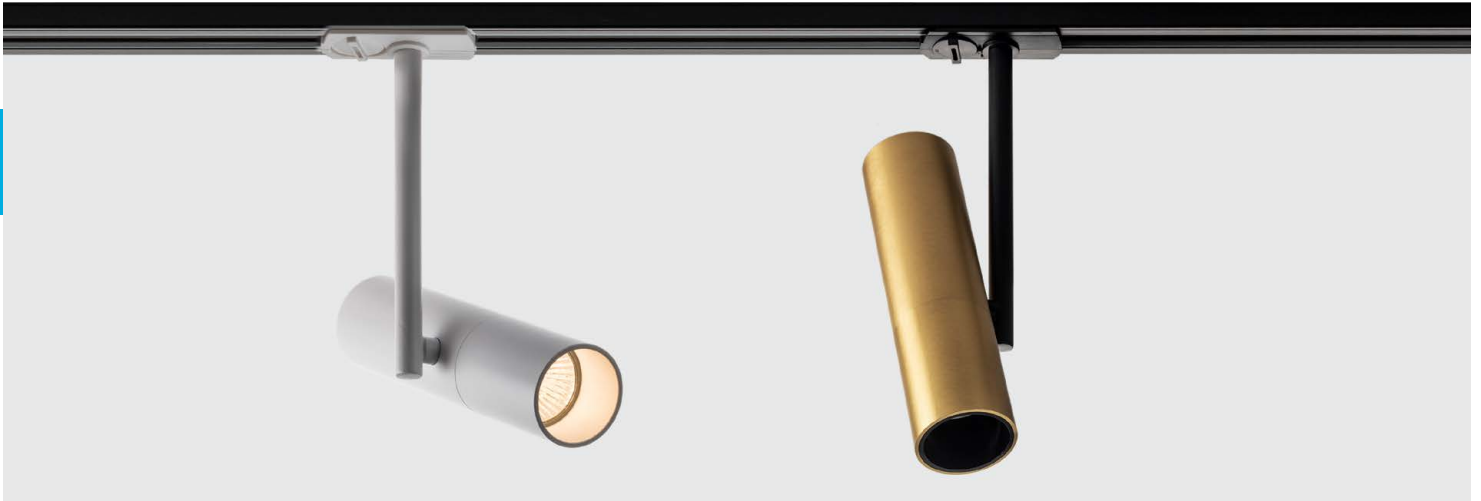

Голубое
стекло

Коричневое
стекло

СХЕМА СБОРКИ ОДНОФАЗНОГО ШИНОПРОВОДА

АКСЕССУАРЫ для ОДНОФАЗНОГО ШИНОПРОВОДА

Артикул	Изображение	Схема	Артикул	Изображение	Схема
WSO 16 white WSO 16 black Шинопровод однофазный 2000 мм Цвет: белый, черный			WSO 75 white WSO 75 black Соединитель крестовой Цвет: белый, черный		
WSO 73 white WSO 73 black Соединитель линейный Цвет: белый, черный			WSO 76 white WSO 76 black Соединитель Т-образный Цвет: белый, черный		
WSO 78 white WSO 78 black Соединитель внутренний Цвет: белый, черный			WSO 71 white WSO 71 black Коннектор Цвет: белый, черный		
WSO 74 white WSO 74 black Соединитель угловой Цвет: белый, черный			WSO 72 white WSO 72 black Заглушка Цвет: белый, черный		
WSO 560 white WSO 560 black Соединитель гибкий Цвет: белый, черный			WSO 37C chrom Подвес Цвет: хром		
WSO 77C white WSO 77C black Трековый адаптер Цвет: белый, черный			M03-087 TR white M03-087 TR black Трековый адаптер Цвет: белый, черный		