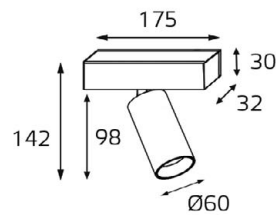

GU10 220V LED 1X9W
IP20
Комплектация:
DANNY E1 black
+ Ring Danny gold