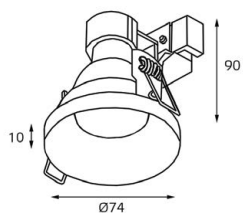

white

black

SP ring декоративное кольцо

Цвет: черный

black

SOLO пример комплектации

GU10 220V LED 1X9W
IP20
Врезное отверстие:
Ø67 мм, глубина 90 мм
Комплектация:
SP SOLO white
+ SP ring black

SOLO пример комплектации