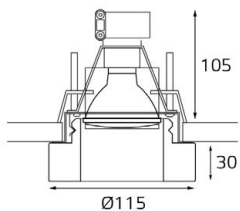

GU10 220V LED 1X9W
IP20
Врезное отверстие:
Ø100 мм, глубина 105 мм
Цвет: хром,
прозрачное стекло