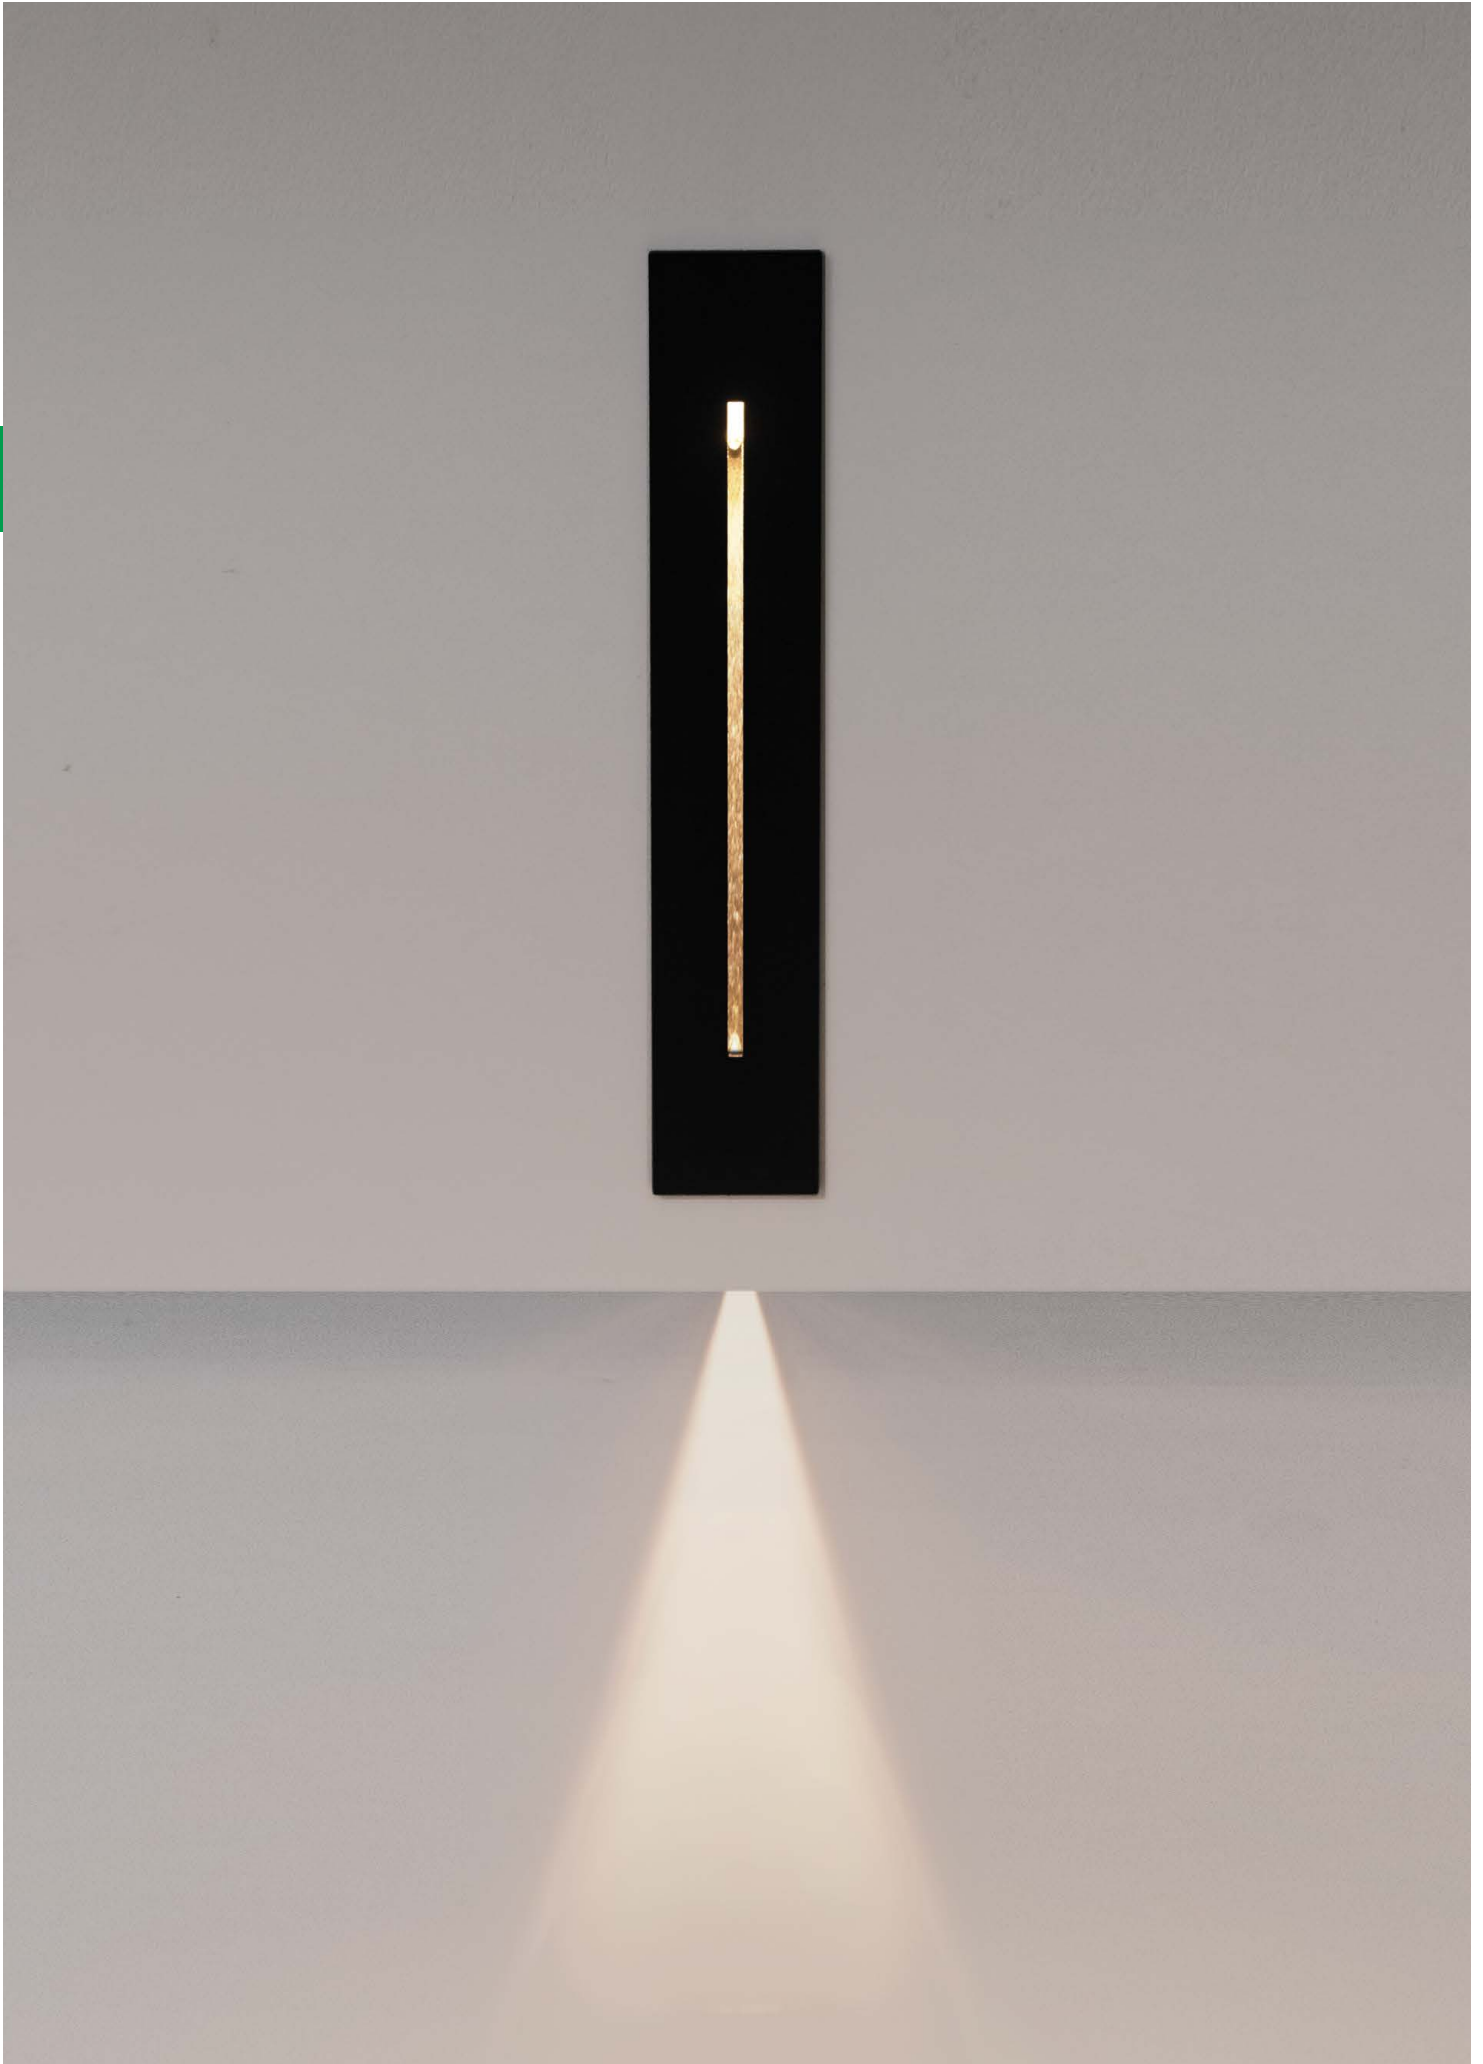

G9 220V LED 1X40W
IP20
Цвет: хром, бетон

SG 623P CLEAR/CHROME

G9 220V LED 1X40W
IP20
Цвет: хром,
прозрачное стекло

IT03-1420 WHITE
 LED модуль 220V 1x3W
 3000K 50 lm
 IP20
 врезное отверстие:
 25x185 мм,
 (с коробкой: 27x190 мм)
 цвет: белый