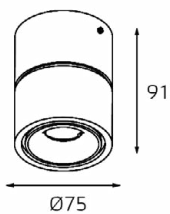

LED модуль 220V 1x9.3W
3000K 720 lm 34°
IP20
Комплектация:
Universal mini white
+ Ring Universal mini black.